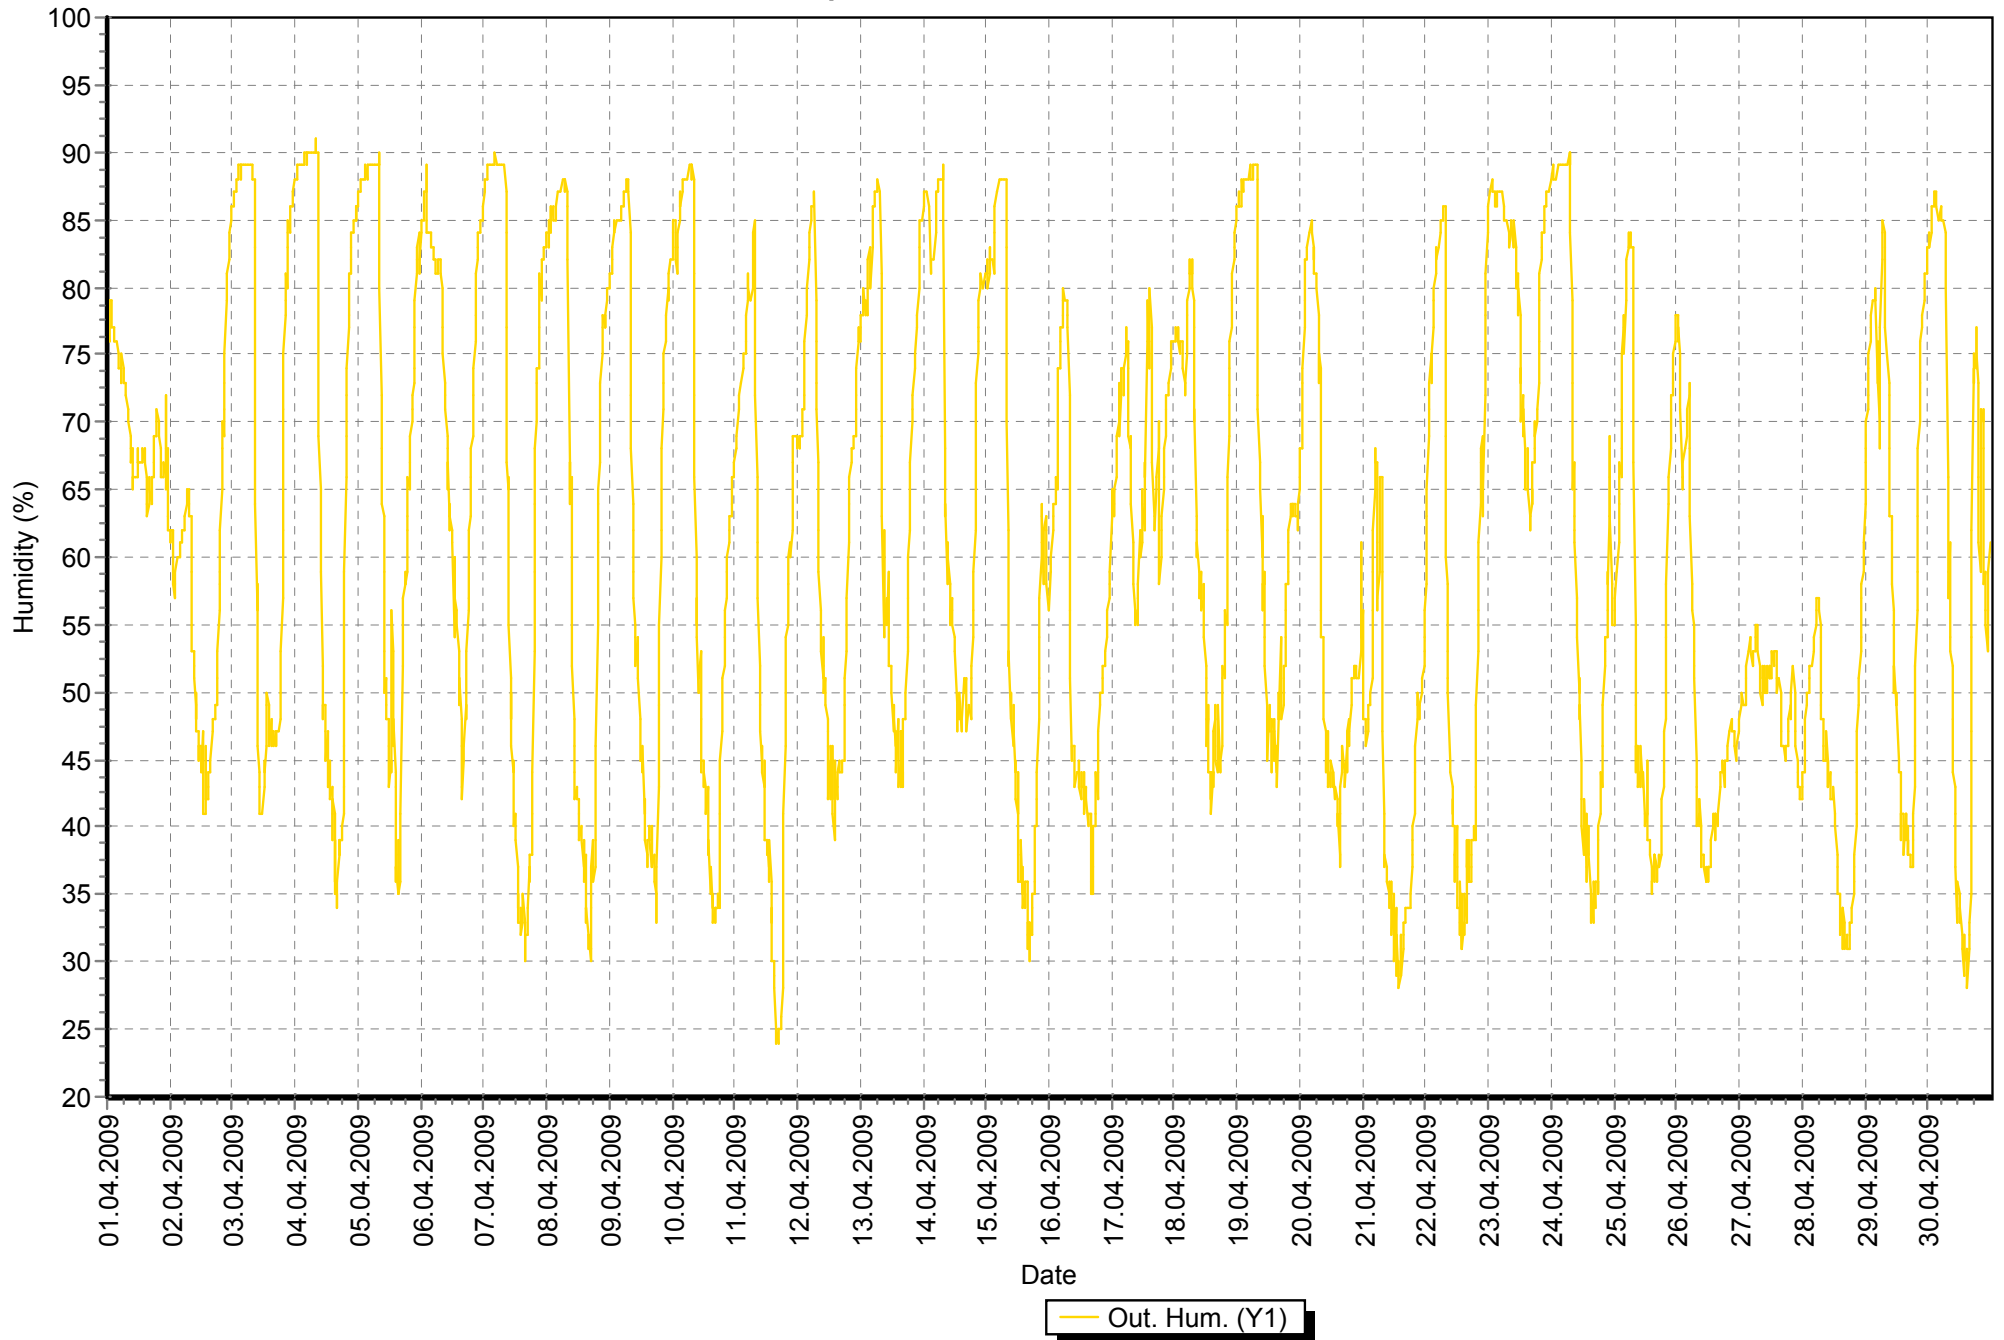

Sloup duben 2009 vlhkost