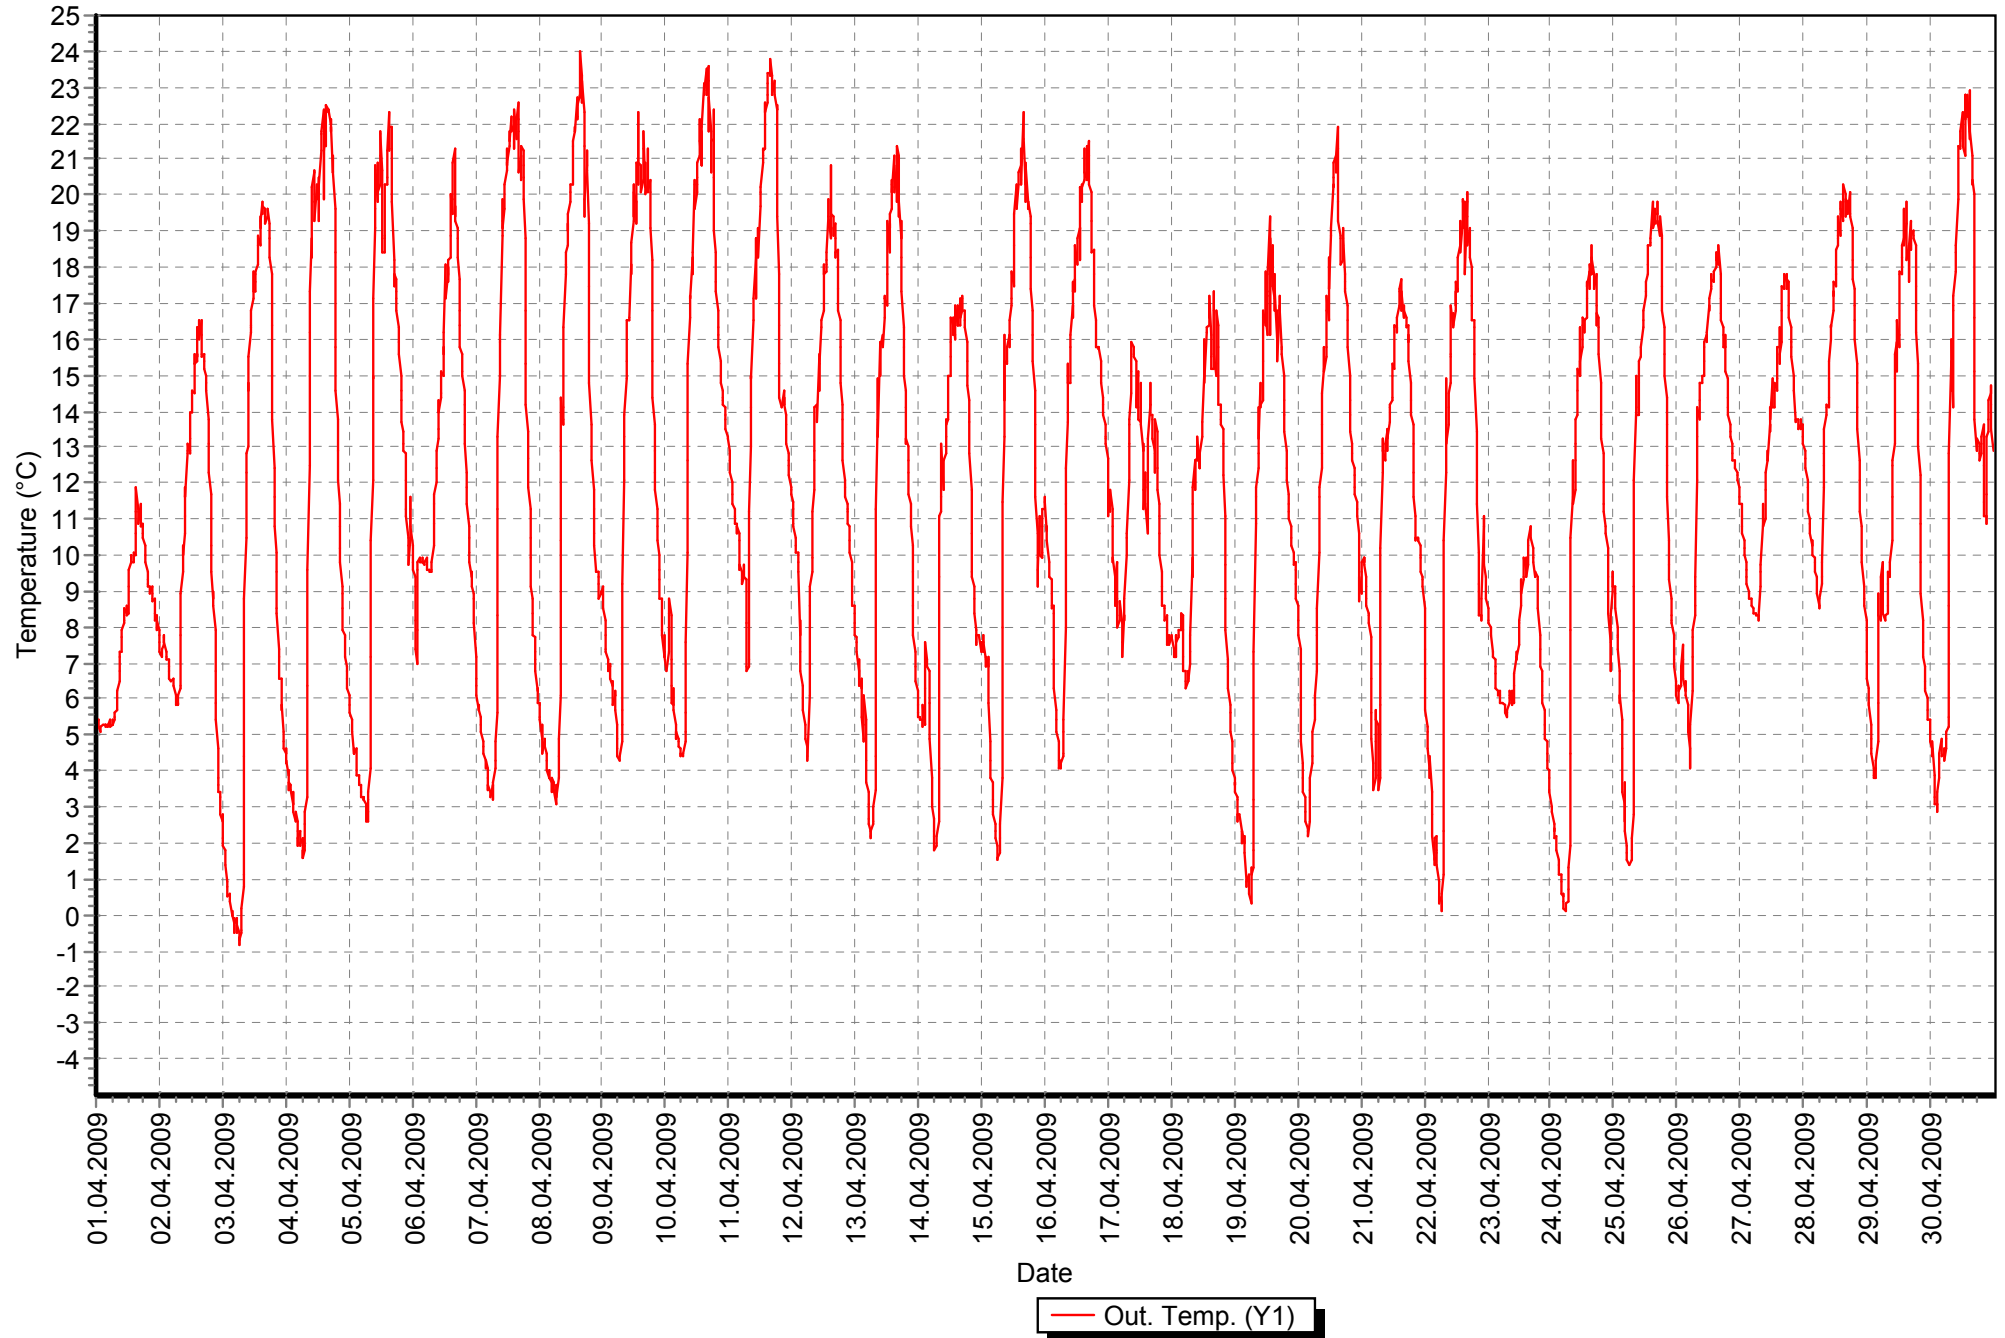

# Sloup duben 2009 teplota

# Sloup duben 2009 tlak