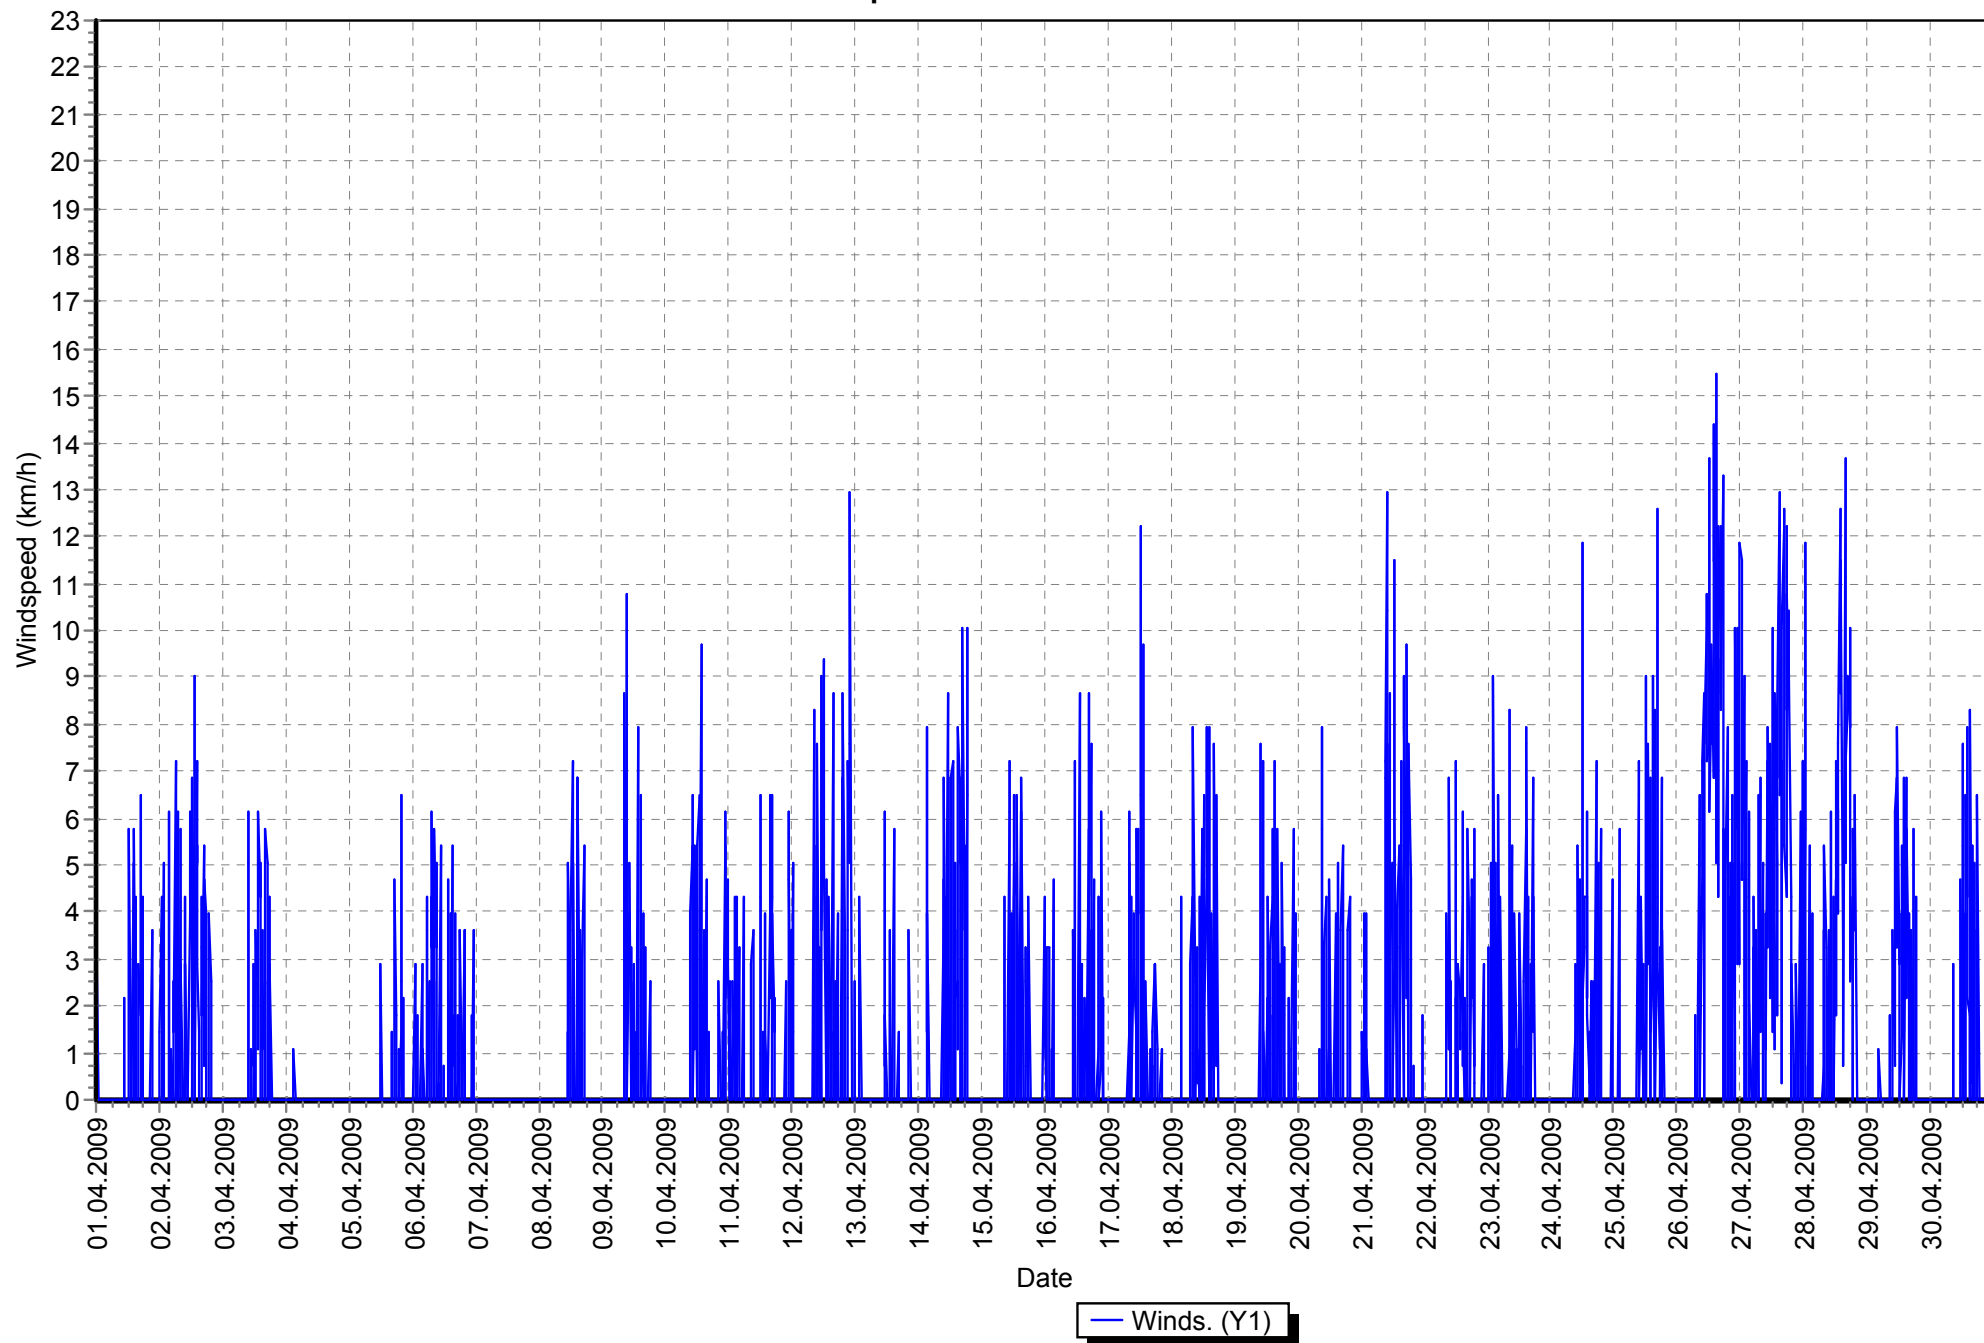

Sloup duben 2009 vítr