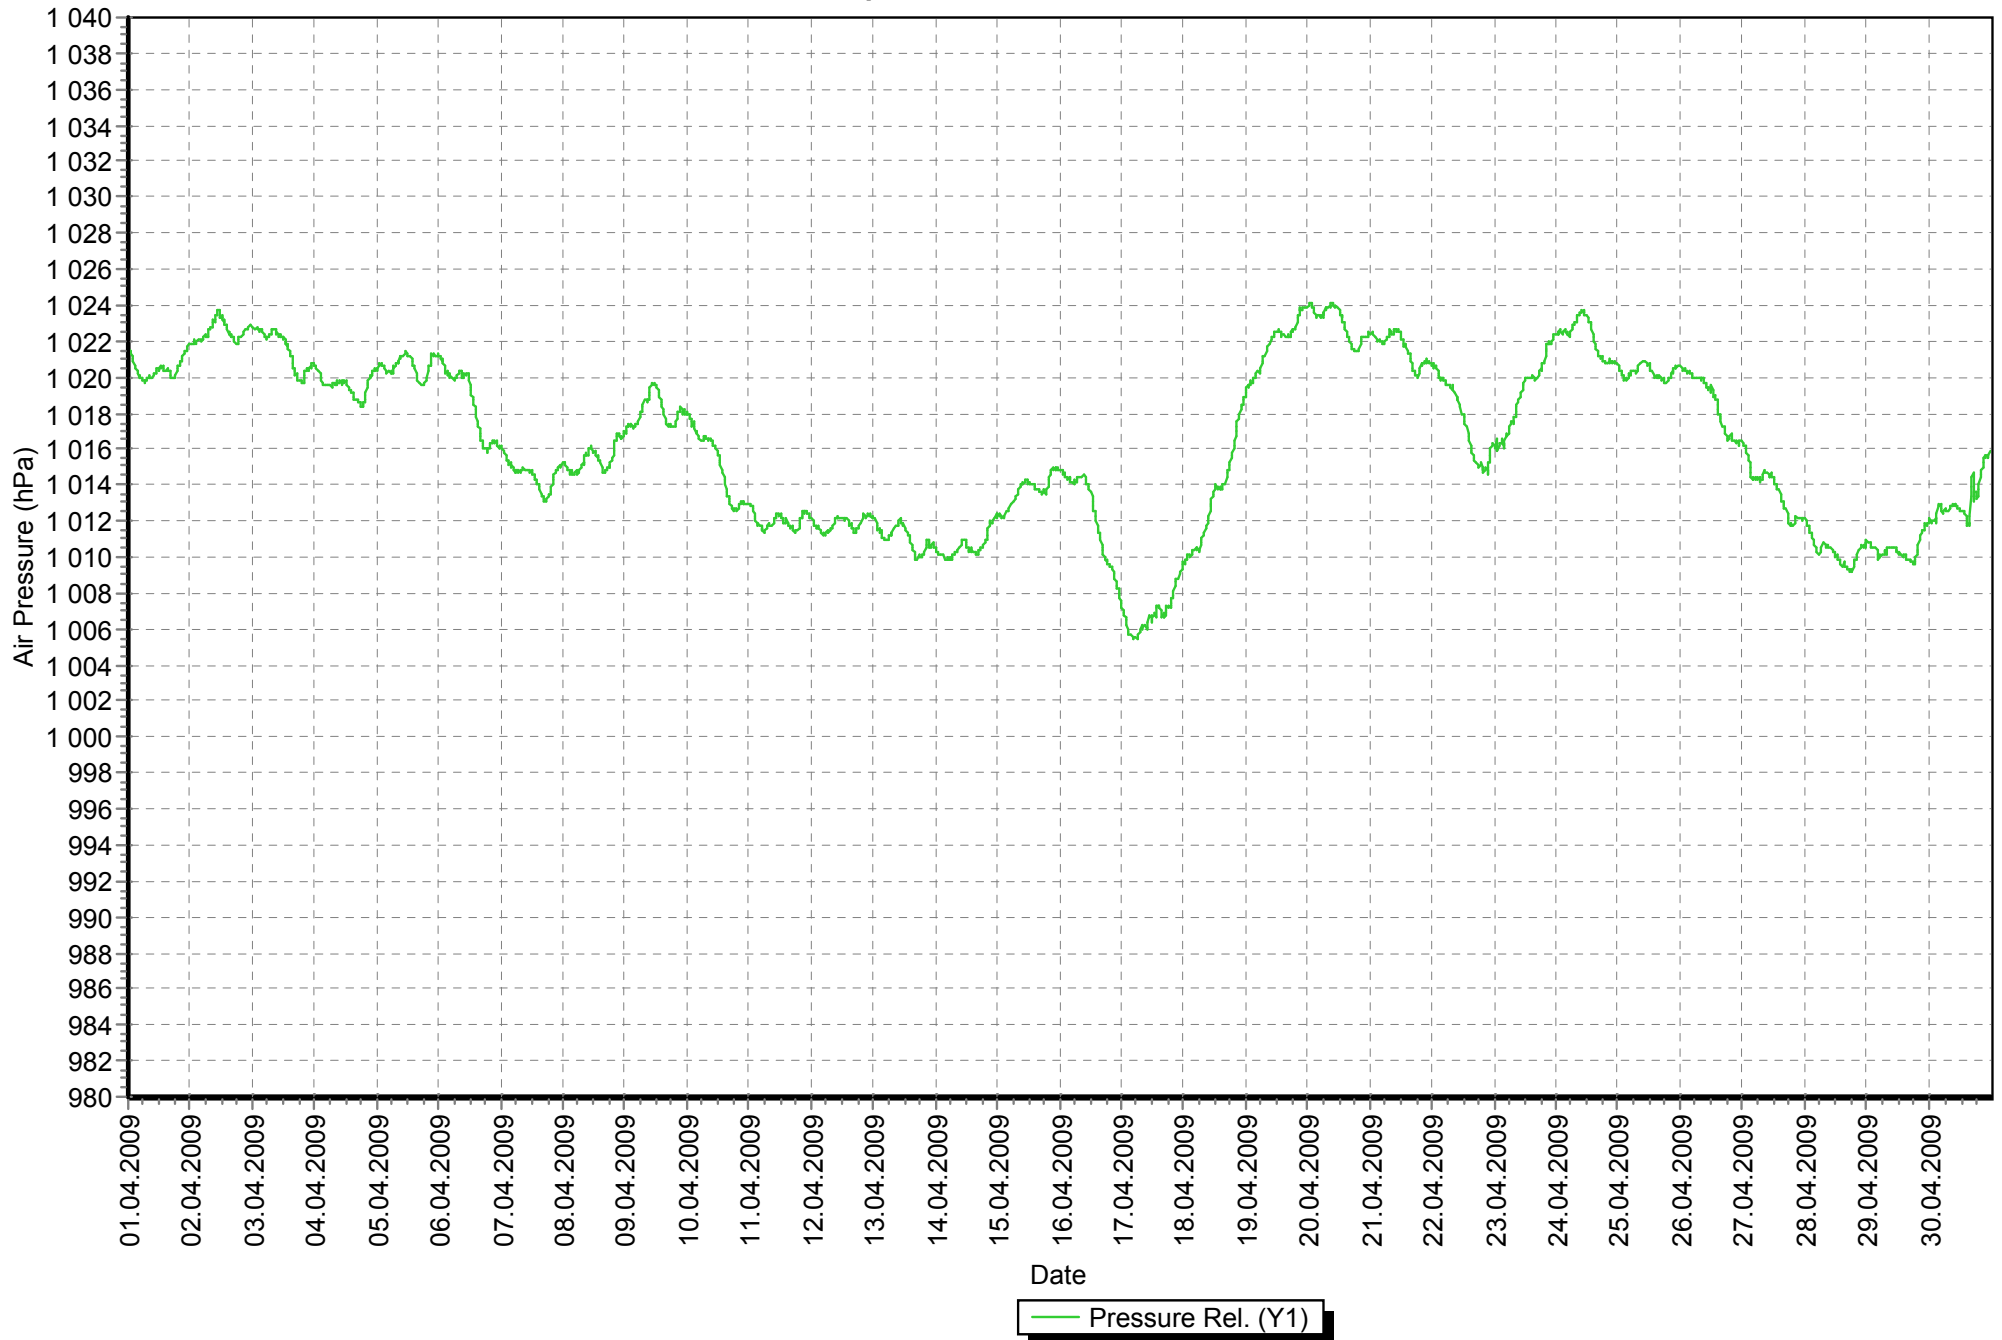

# Sloup duben 2009 teplota

# Sloup duben 2009 tlak