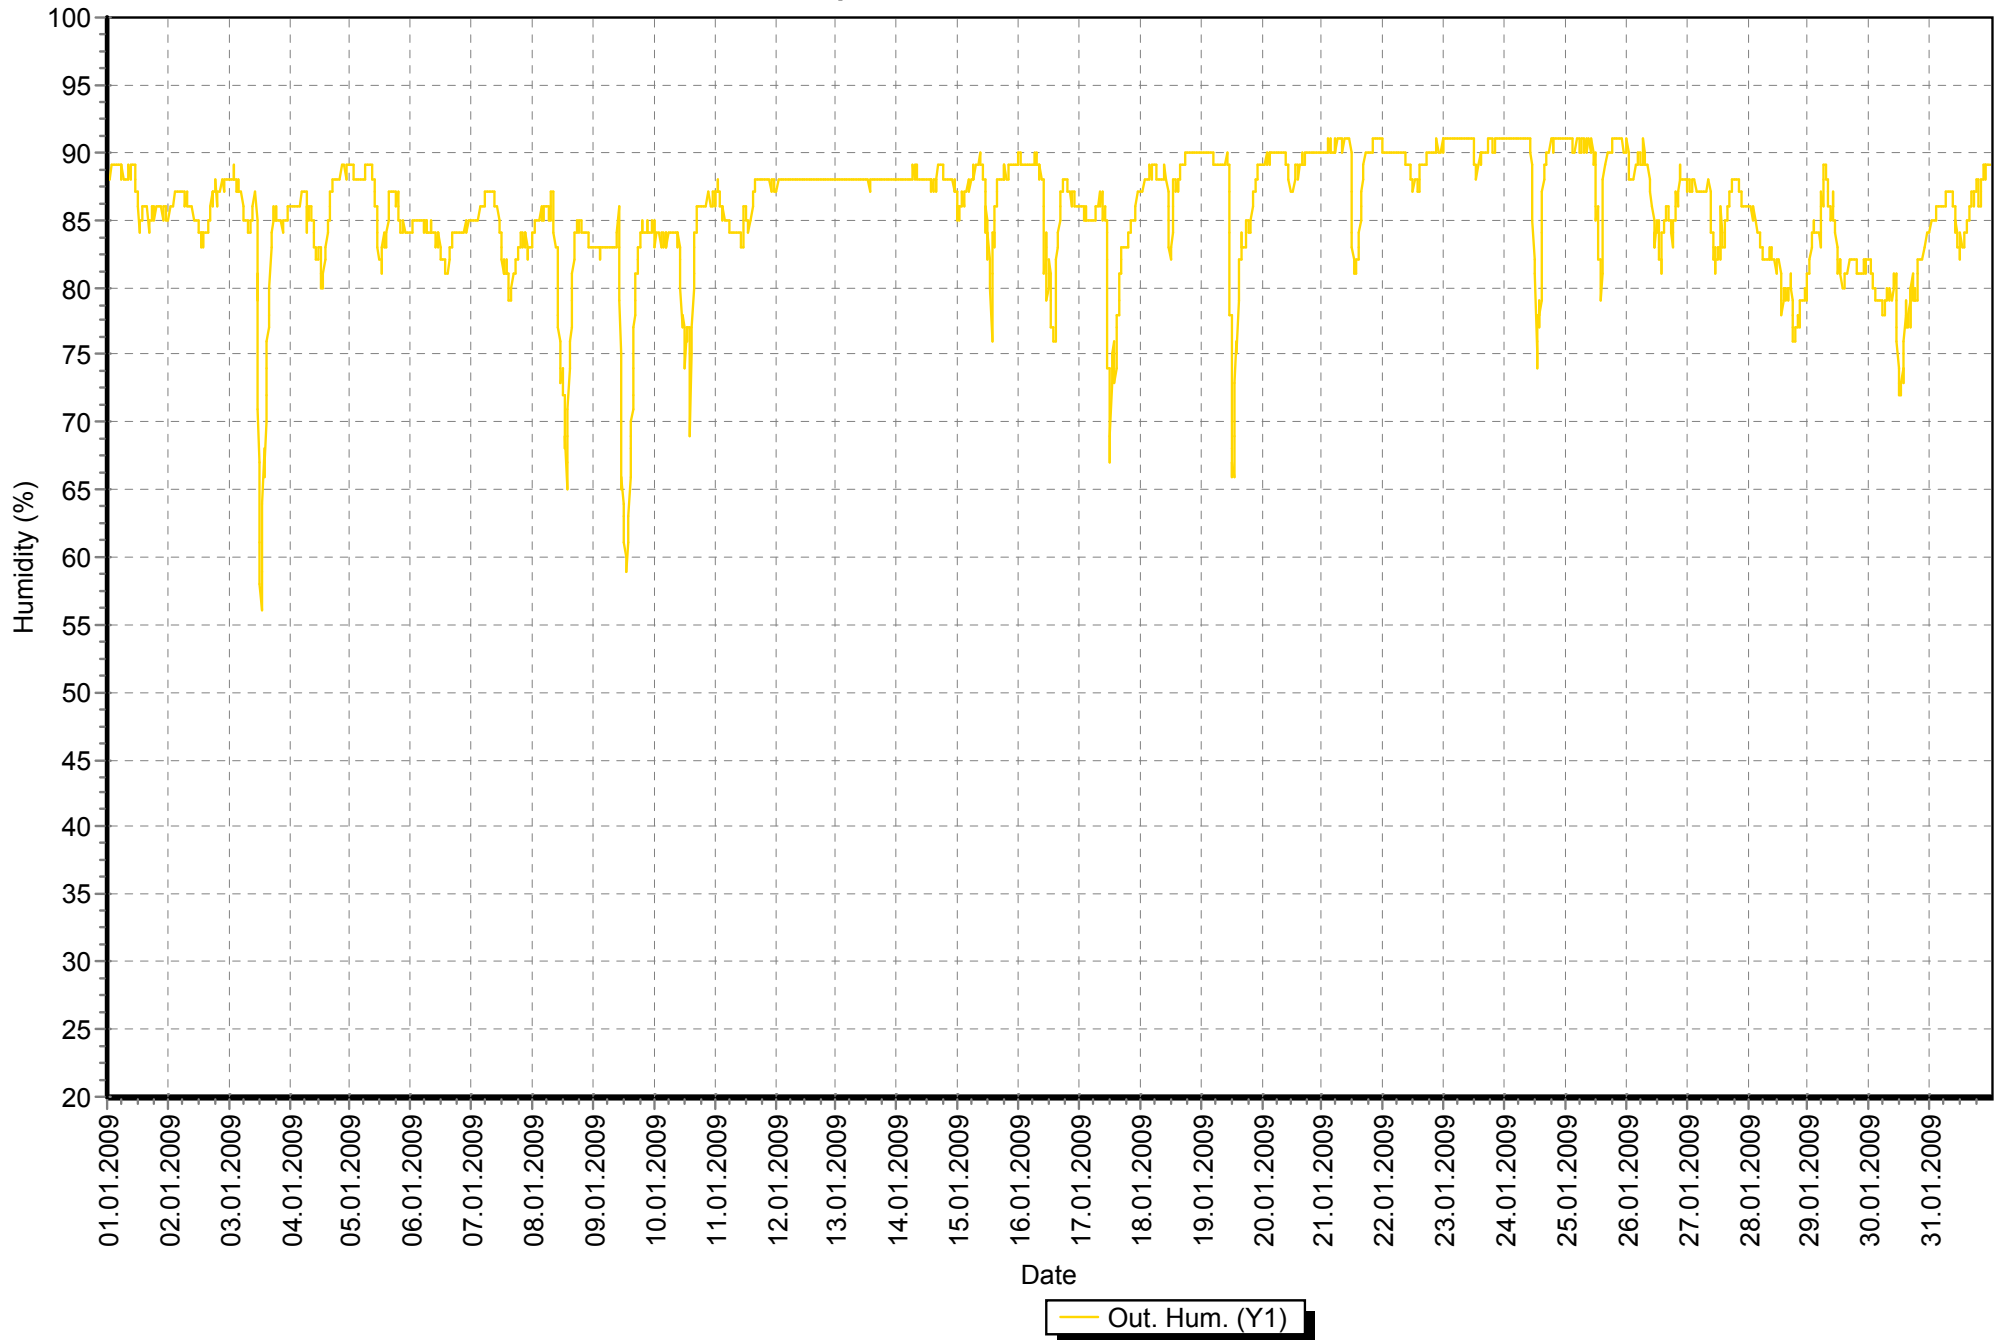

Sloup leden 2009 teplota

Sloup leden 2009 tlak

Sloup leden 2009 vlhkost

Sloup leden 2009 vítr

Sloup leden 2009 srážky

Sloup porovnání teploty leden 2009 (červeně) / leden 2008 (modře)