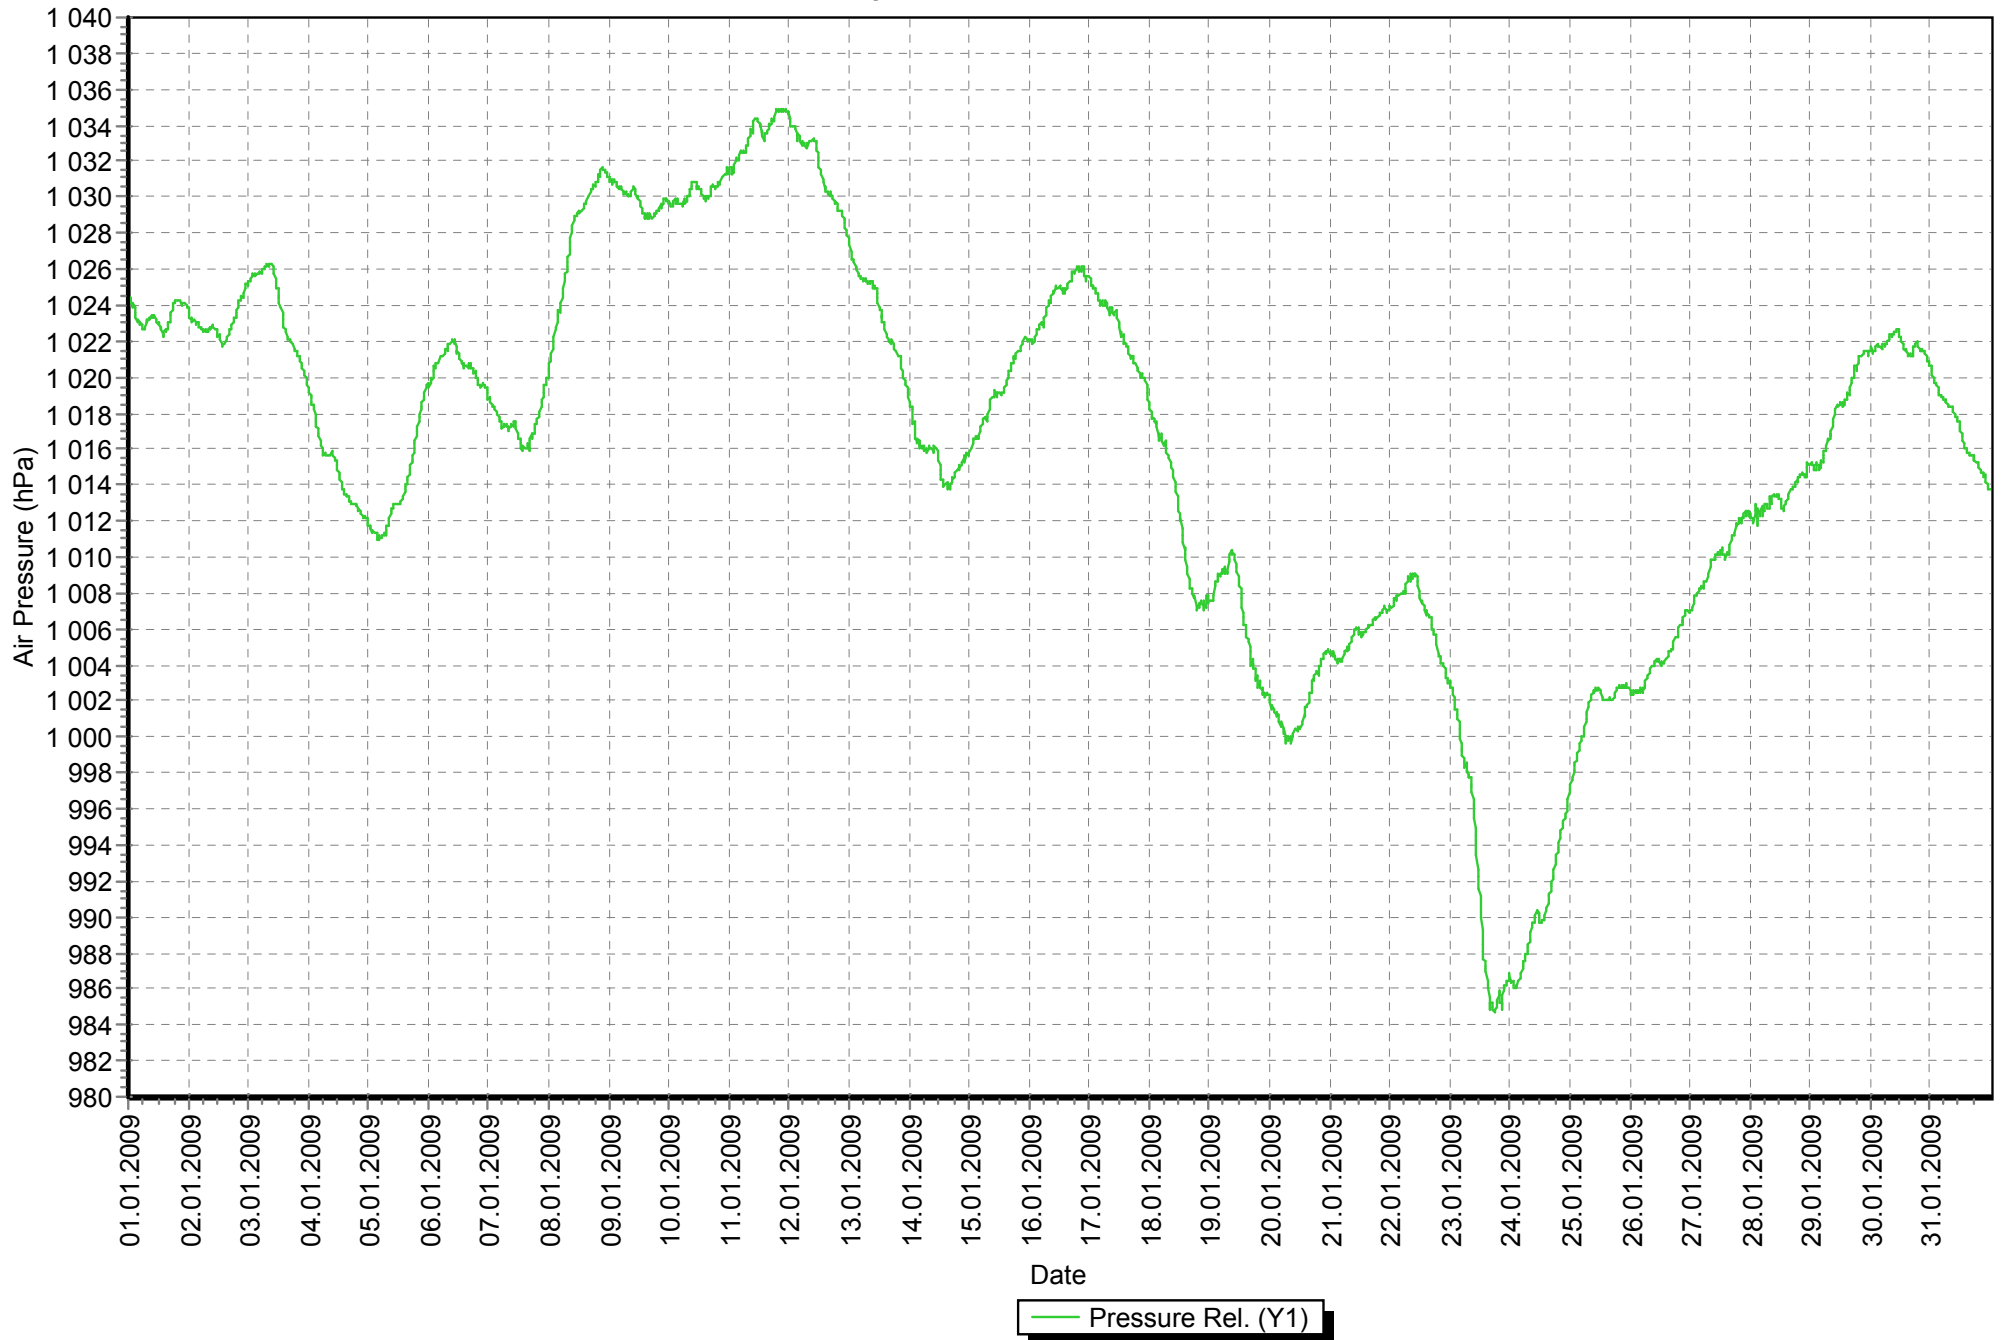

Sloup leden 2009 teplota

Sloup leden 2009 tlak

Sloup leden 2009 vlhkost

Sloup leden 2009 vítr

Sloup leden 2009 srážky

Sloup porovnání teploty leden 2009 (červeně) / leden 2008 (modře)