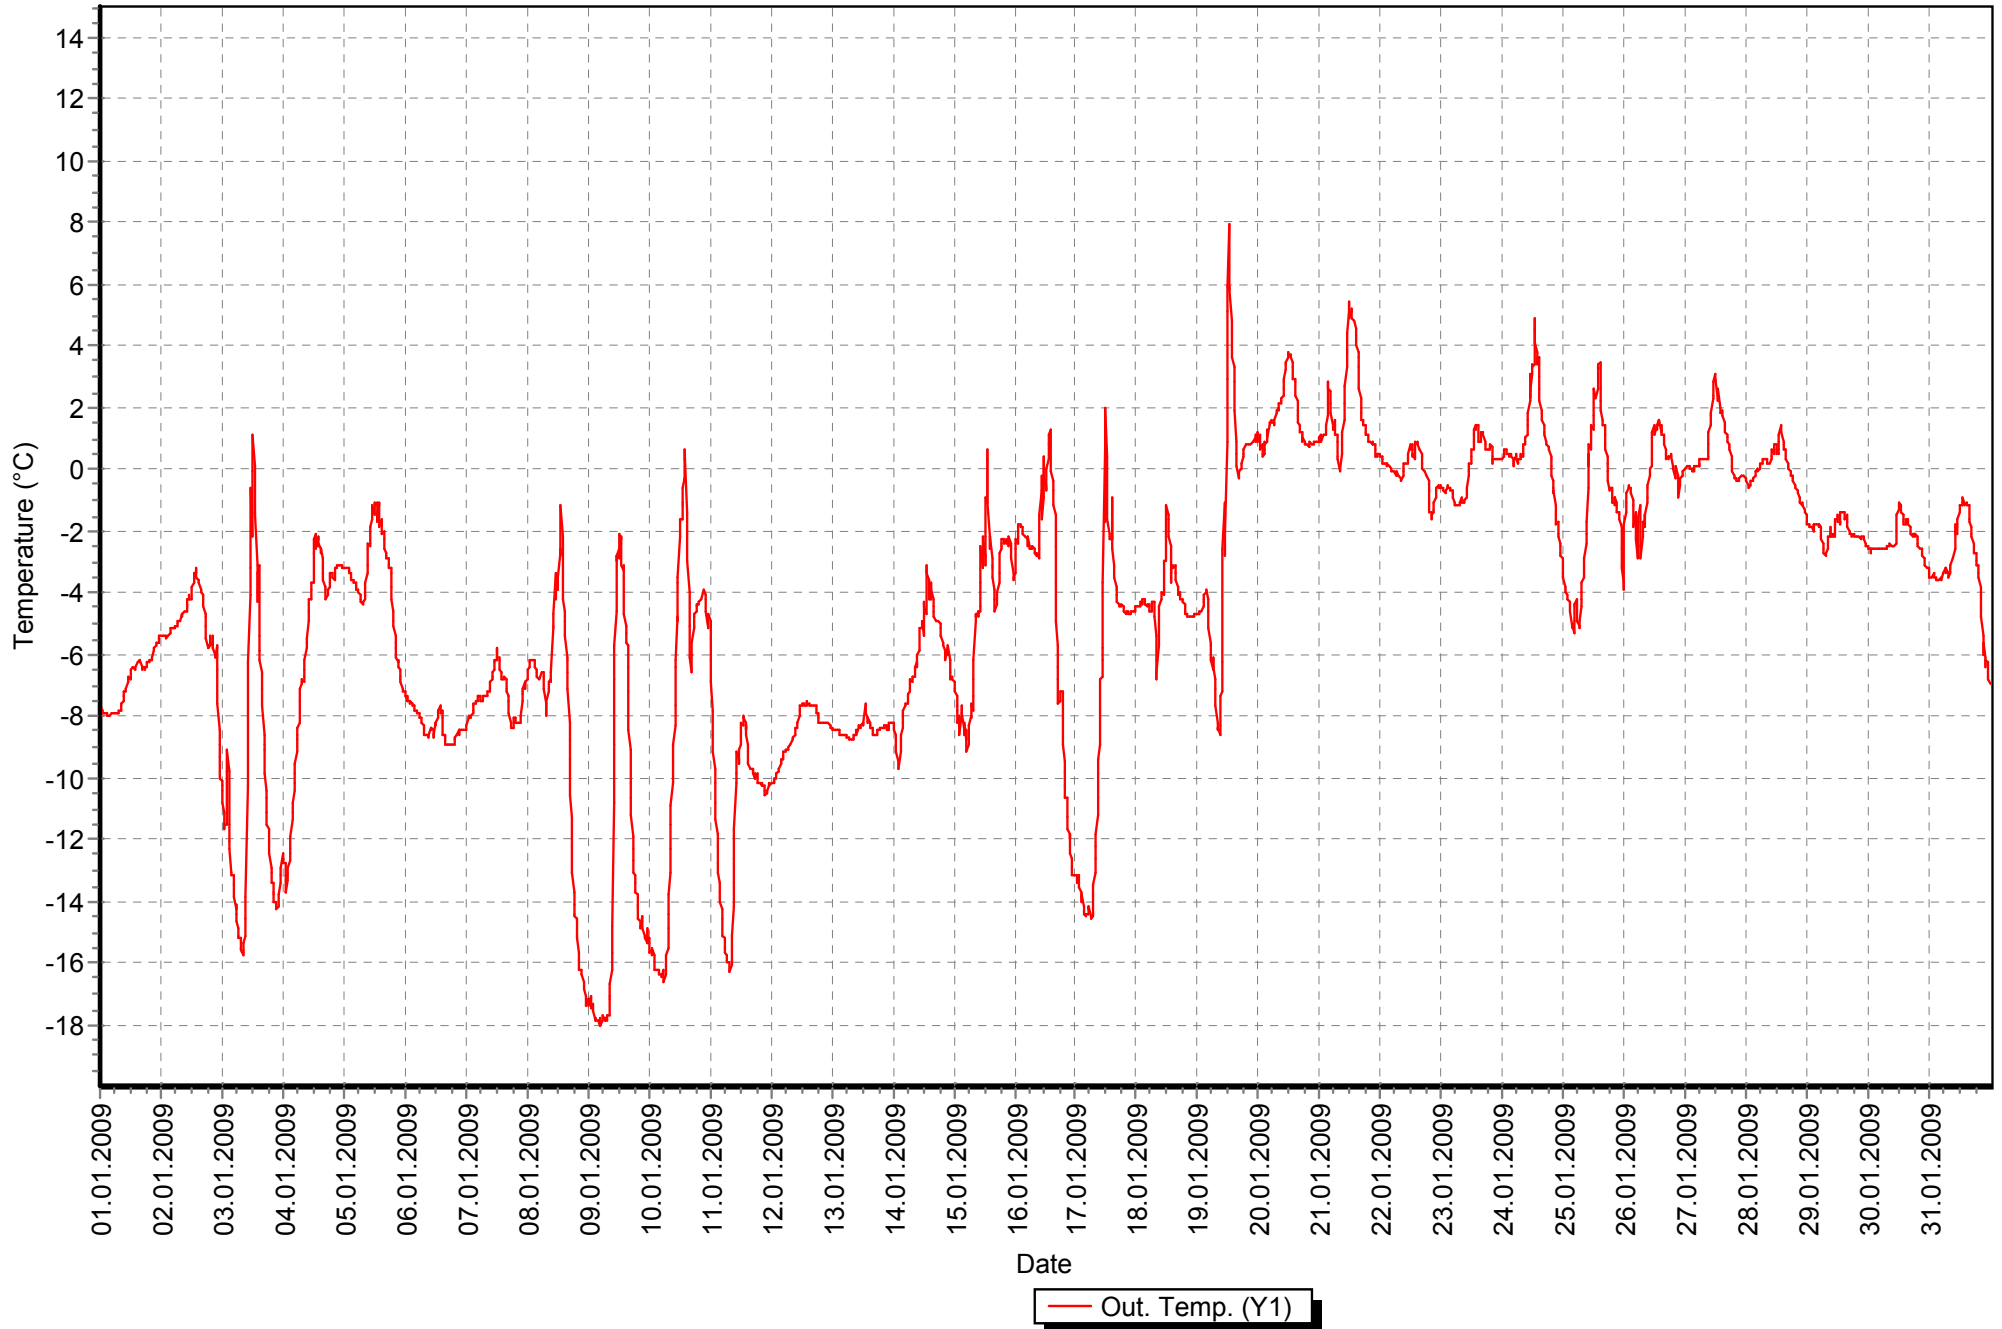

Sloup leden 2009 teplota

Sloup leden 2009 tlak

Sloup leden 2009 vlhkost

Sloup leden 2009 vítr

Sloup leden 2009 srážky

Sloup porovnání teploty leden 2009 (červeně) / leden 2008 (modře)