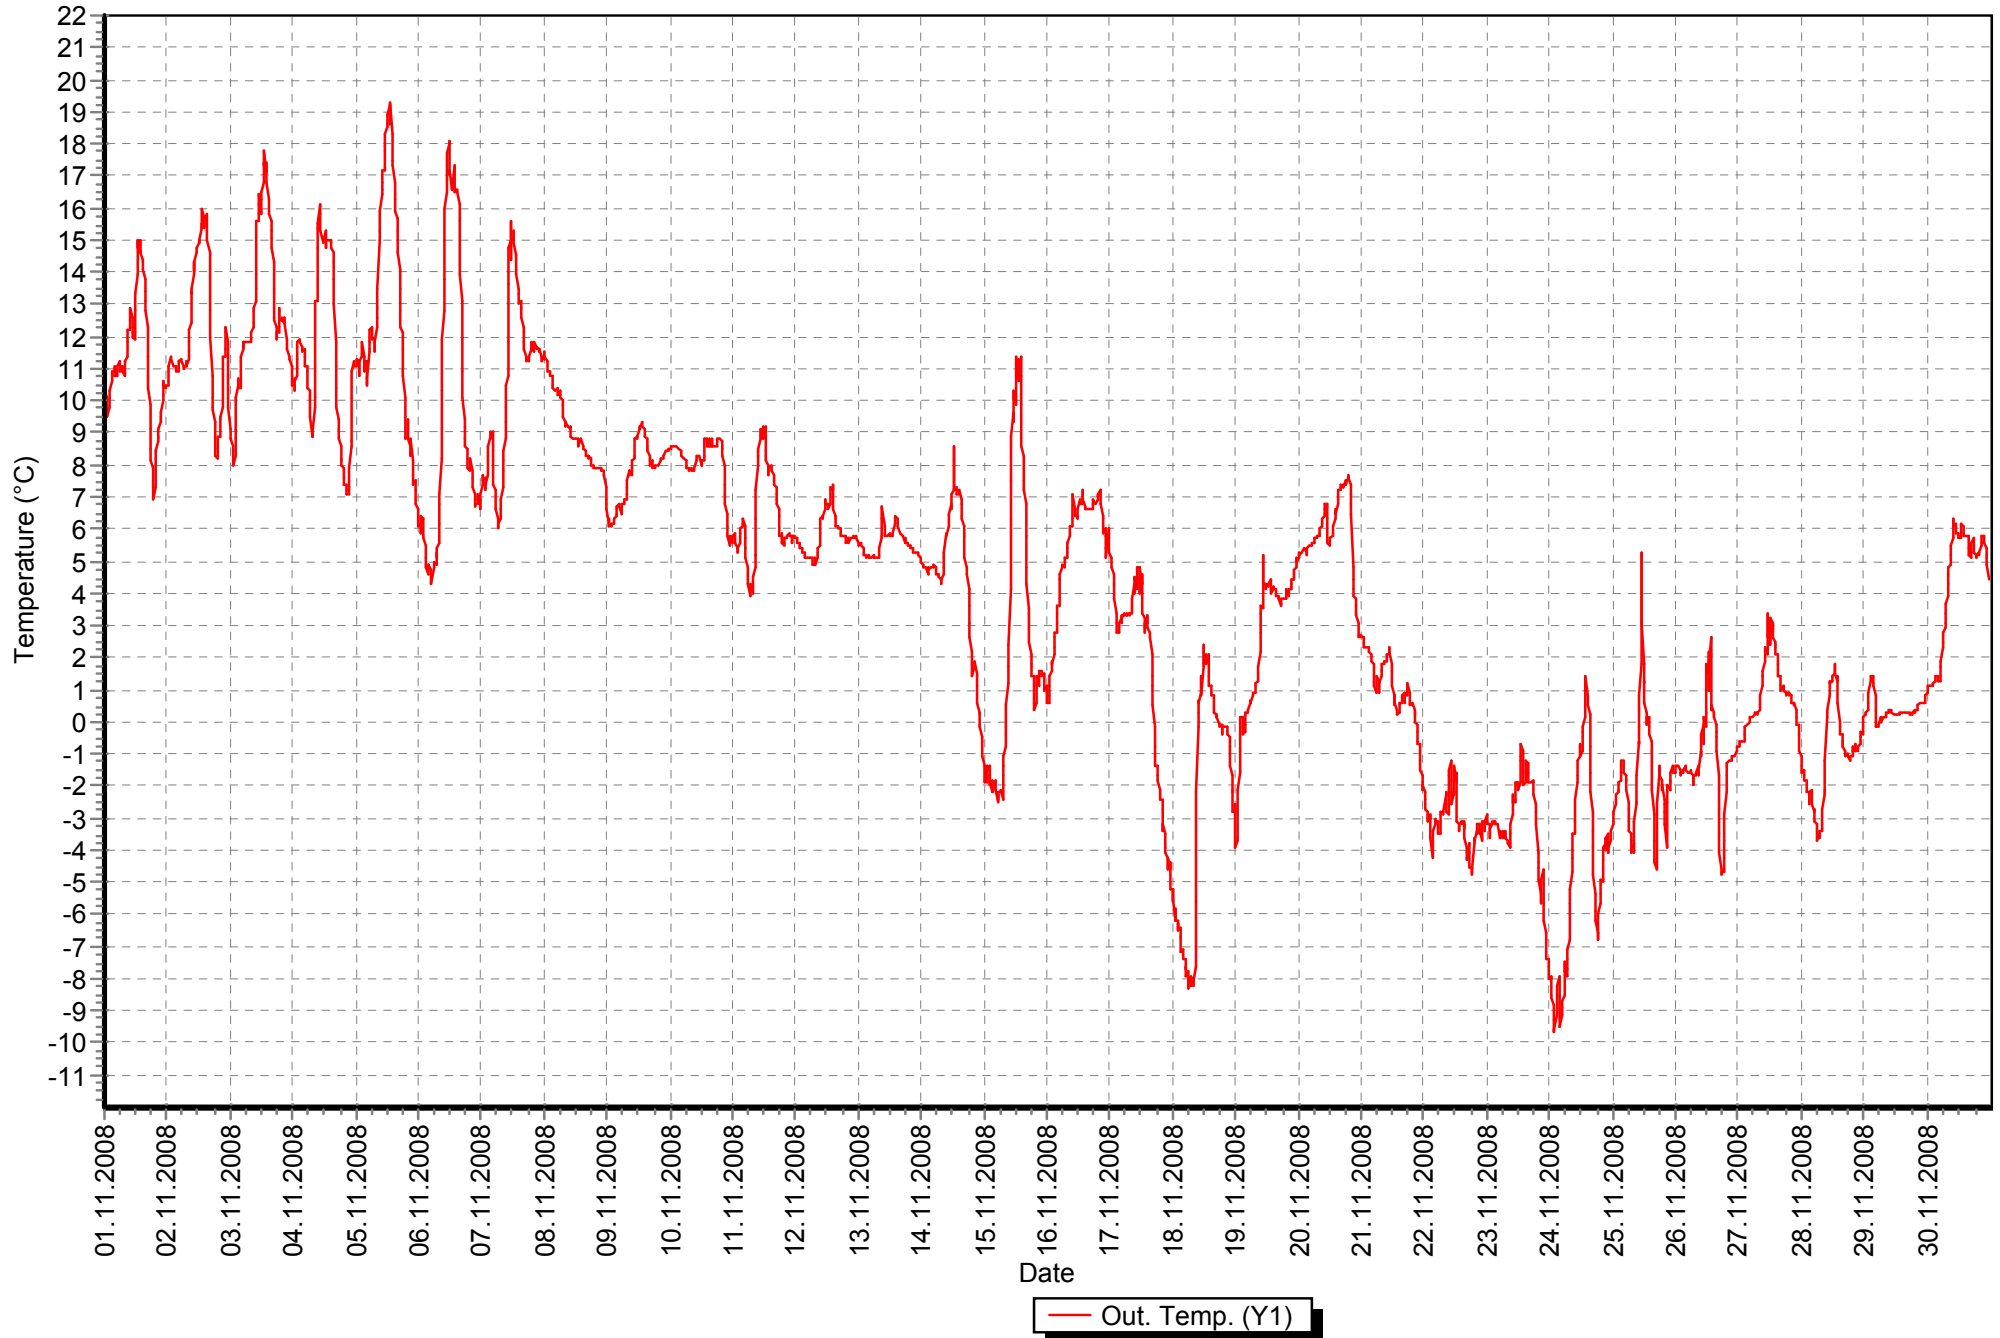

Sloup listopad 2008 teplota

Sloup listopad 2008 tlak

Sloup listopad 2008 vlhkost

Sloup listopad 2008 vítr

Sloup listopad 2008 srážky

Sloup porovnání teploty listopad 2008 (červeně) / listopad 2007 (modře)