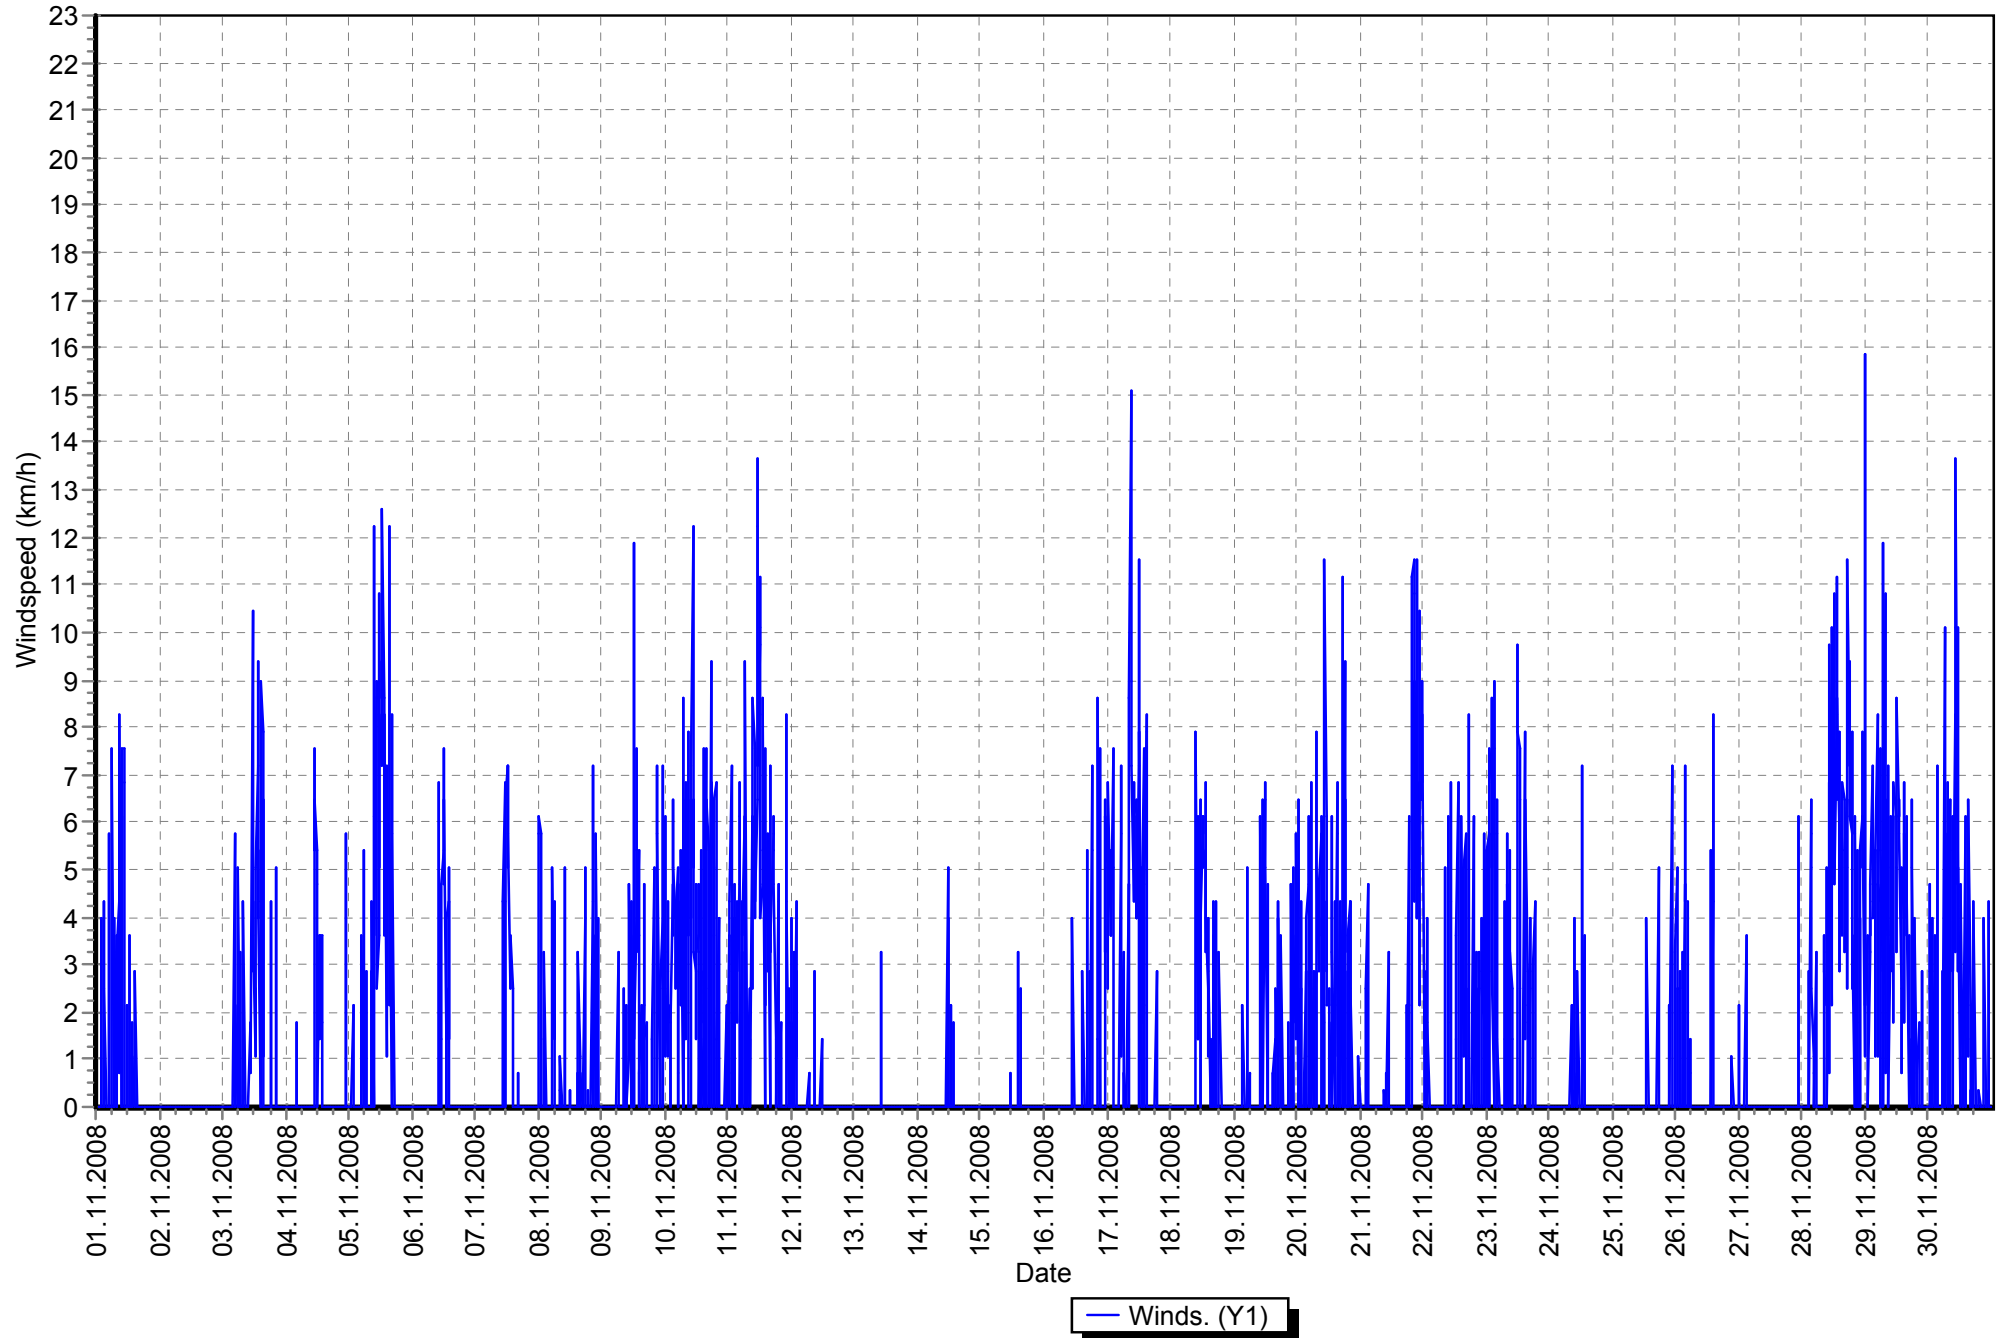

Sloup listopad 2008 teplota

Sloup listopad 2008 tlak

Sloup listopad 2008 vlhkost

Sloup listopad 2008 vítr

Sloup listopad 2008 srážky

Sloup porovnání teploty listopad 2008 (červeně) / listopad 2007 (modře)