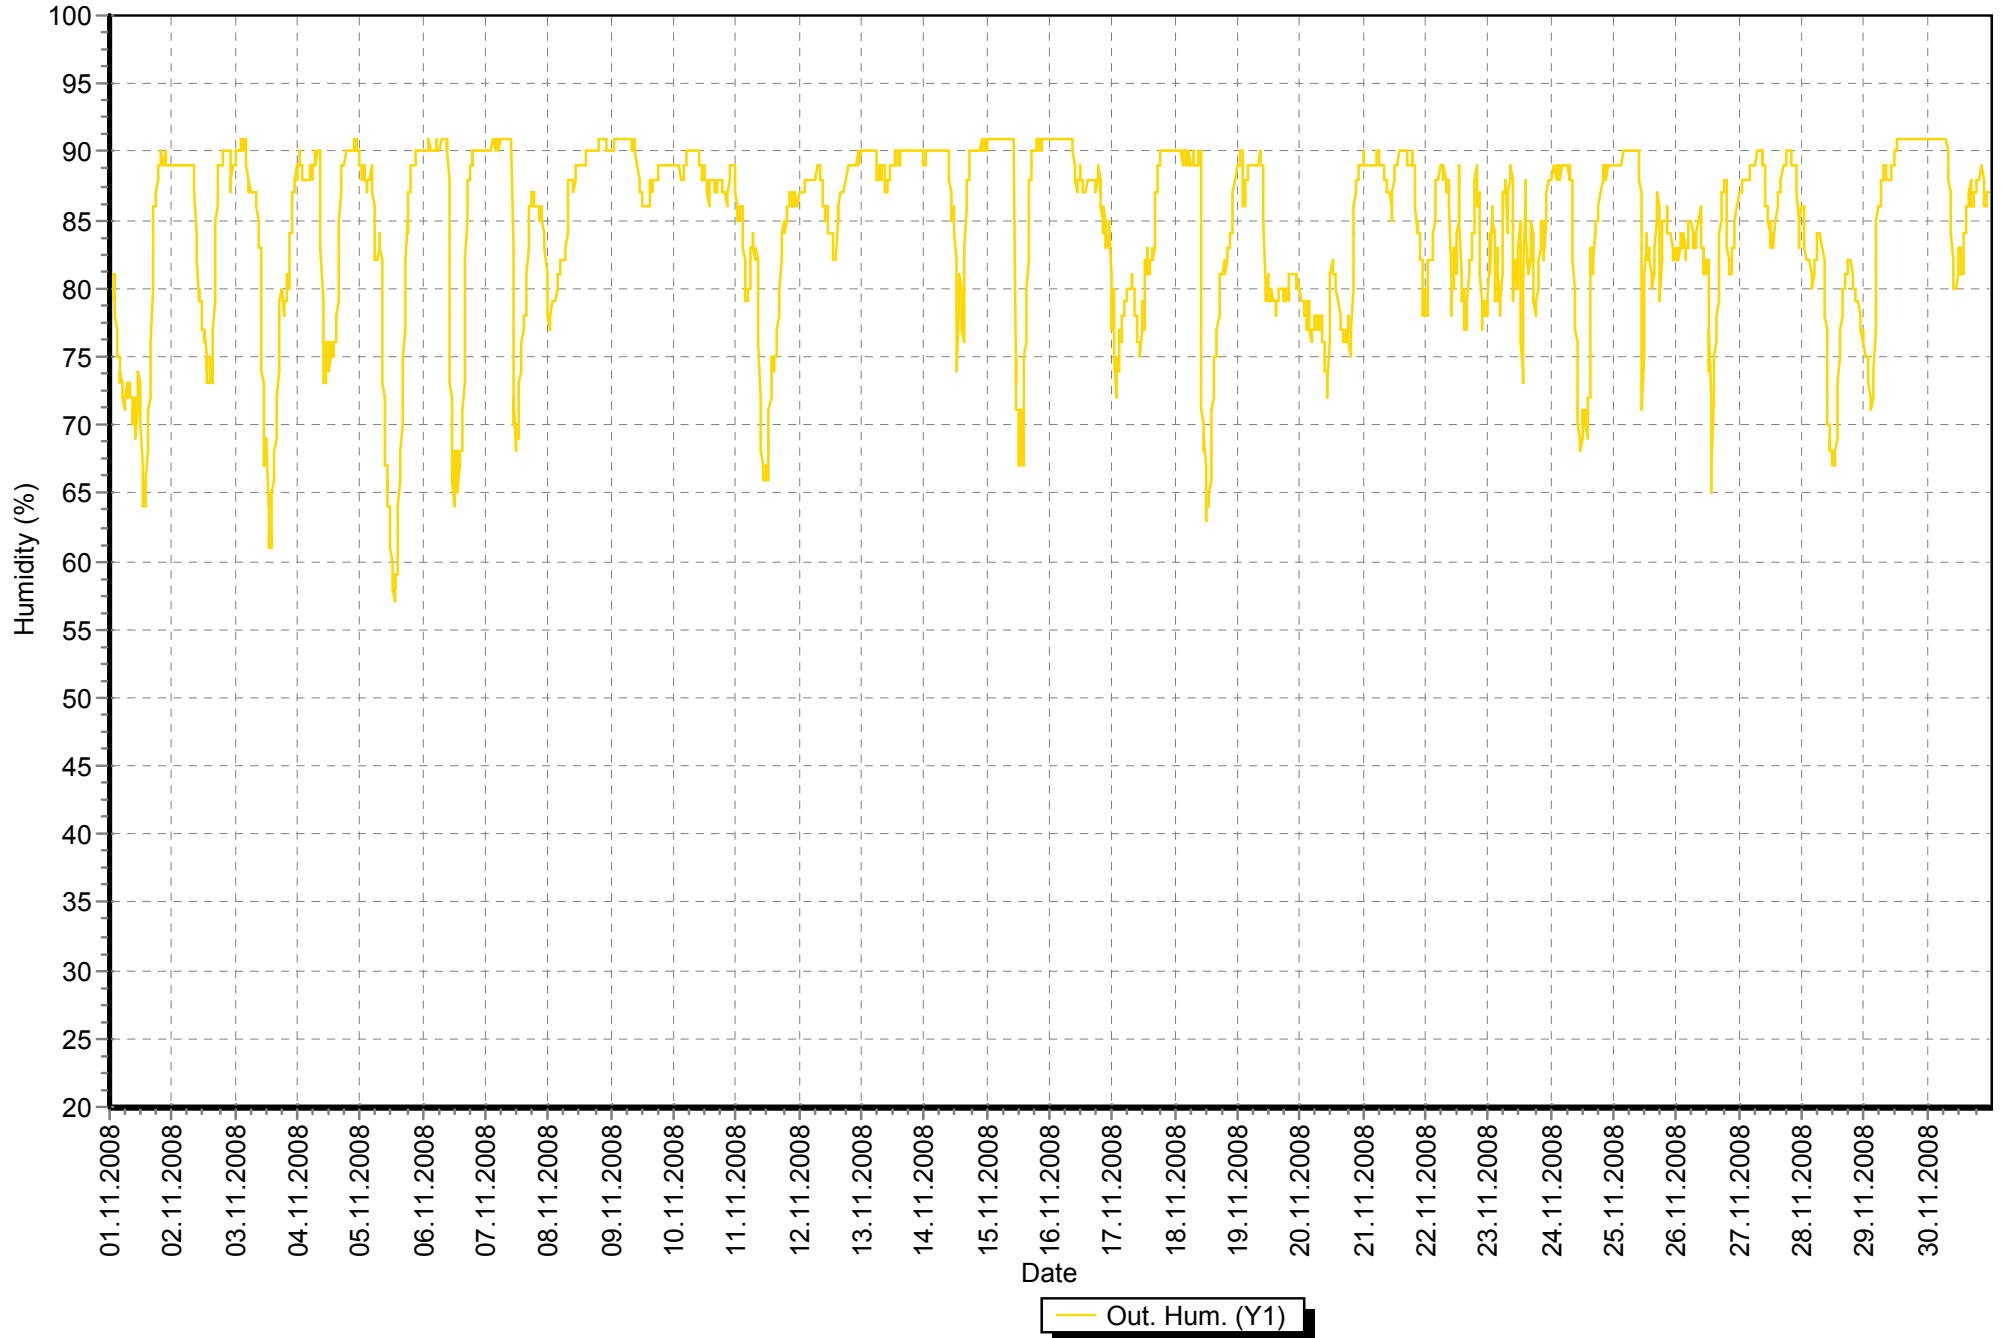

Sloup listopad 2008 teplota

Sloup listopad 2008 tlak

Sloup listopad 2008 vlhkost

Sloup listopad 2008 vítr

Sloup listopad 2008 srážky

Sloup porovnání teploty listopad 2008 (červeně) / listopad 2007 (modře)