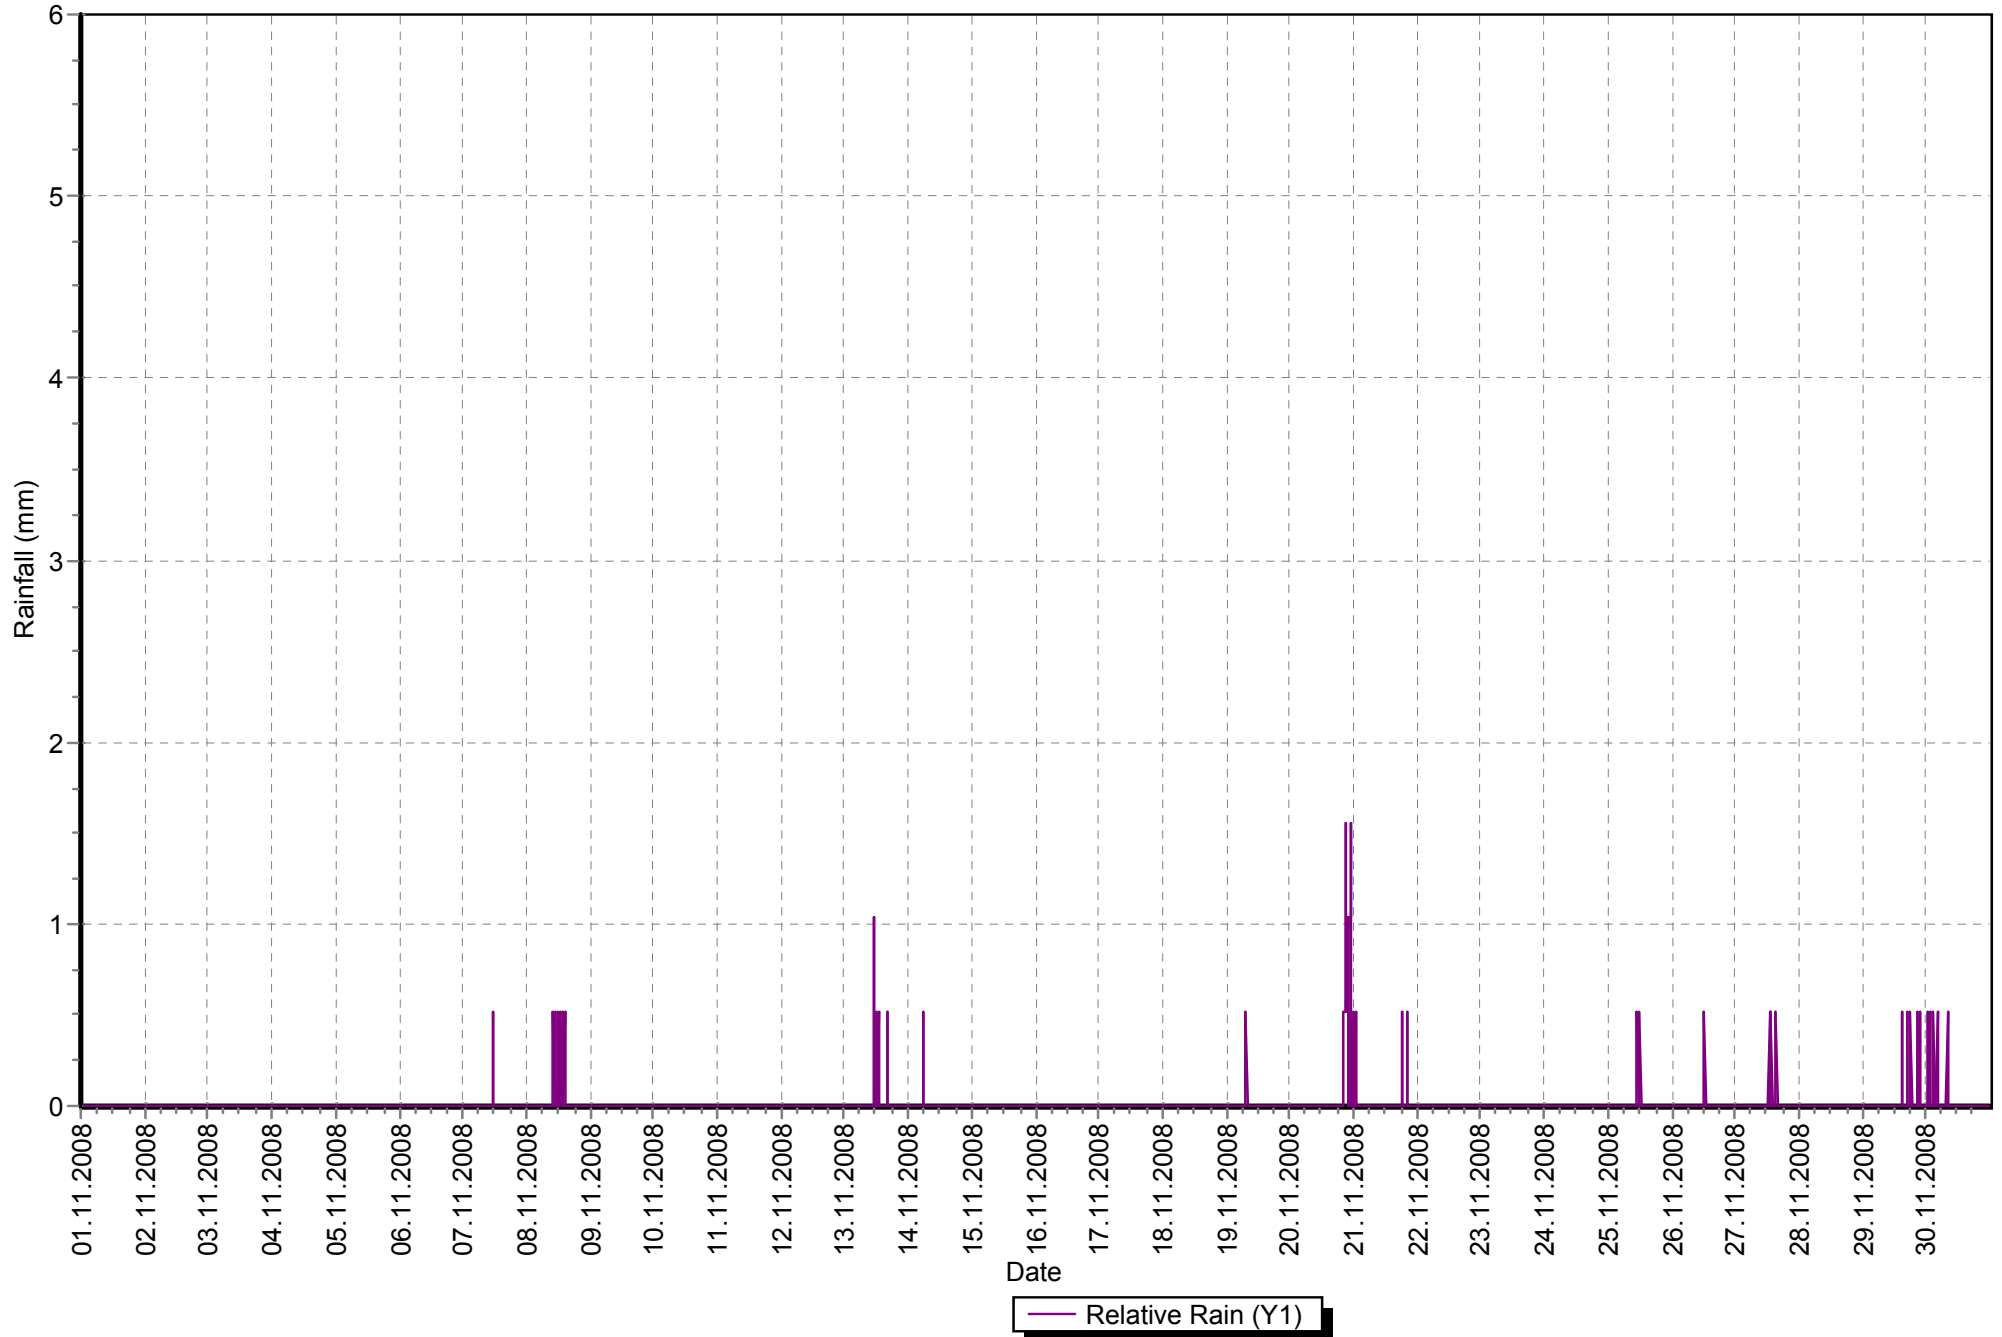

Sloup listopad 2008 teplota

Sloup listopad 2008 tlak

Sloup listopad 2008 vlhkost

Sloup listopad 2008 vítr

Sloup listopad 2008 srážky

Sloup porovnání teploty listopad 2008 (červeně) / listopad 2007 (modře)