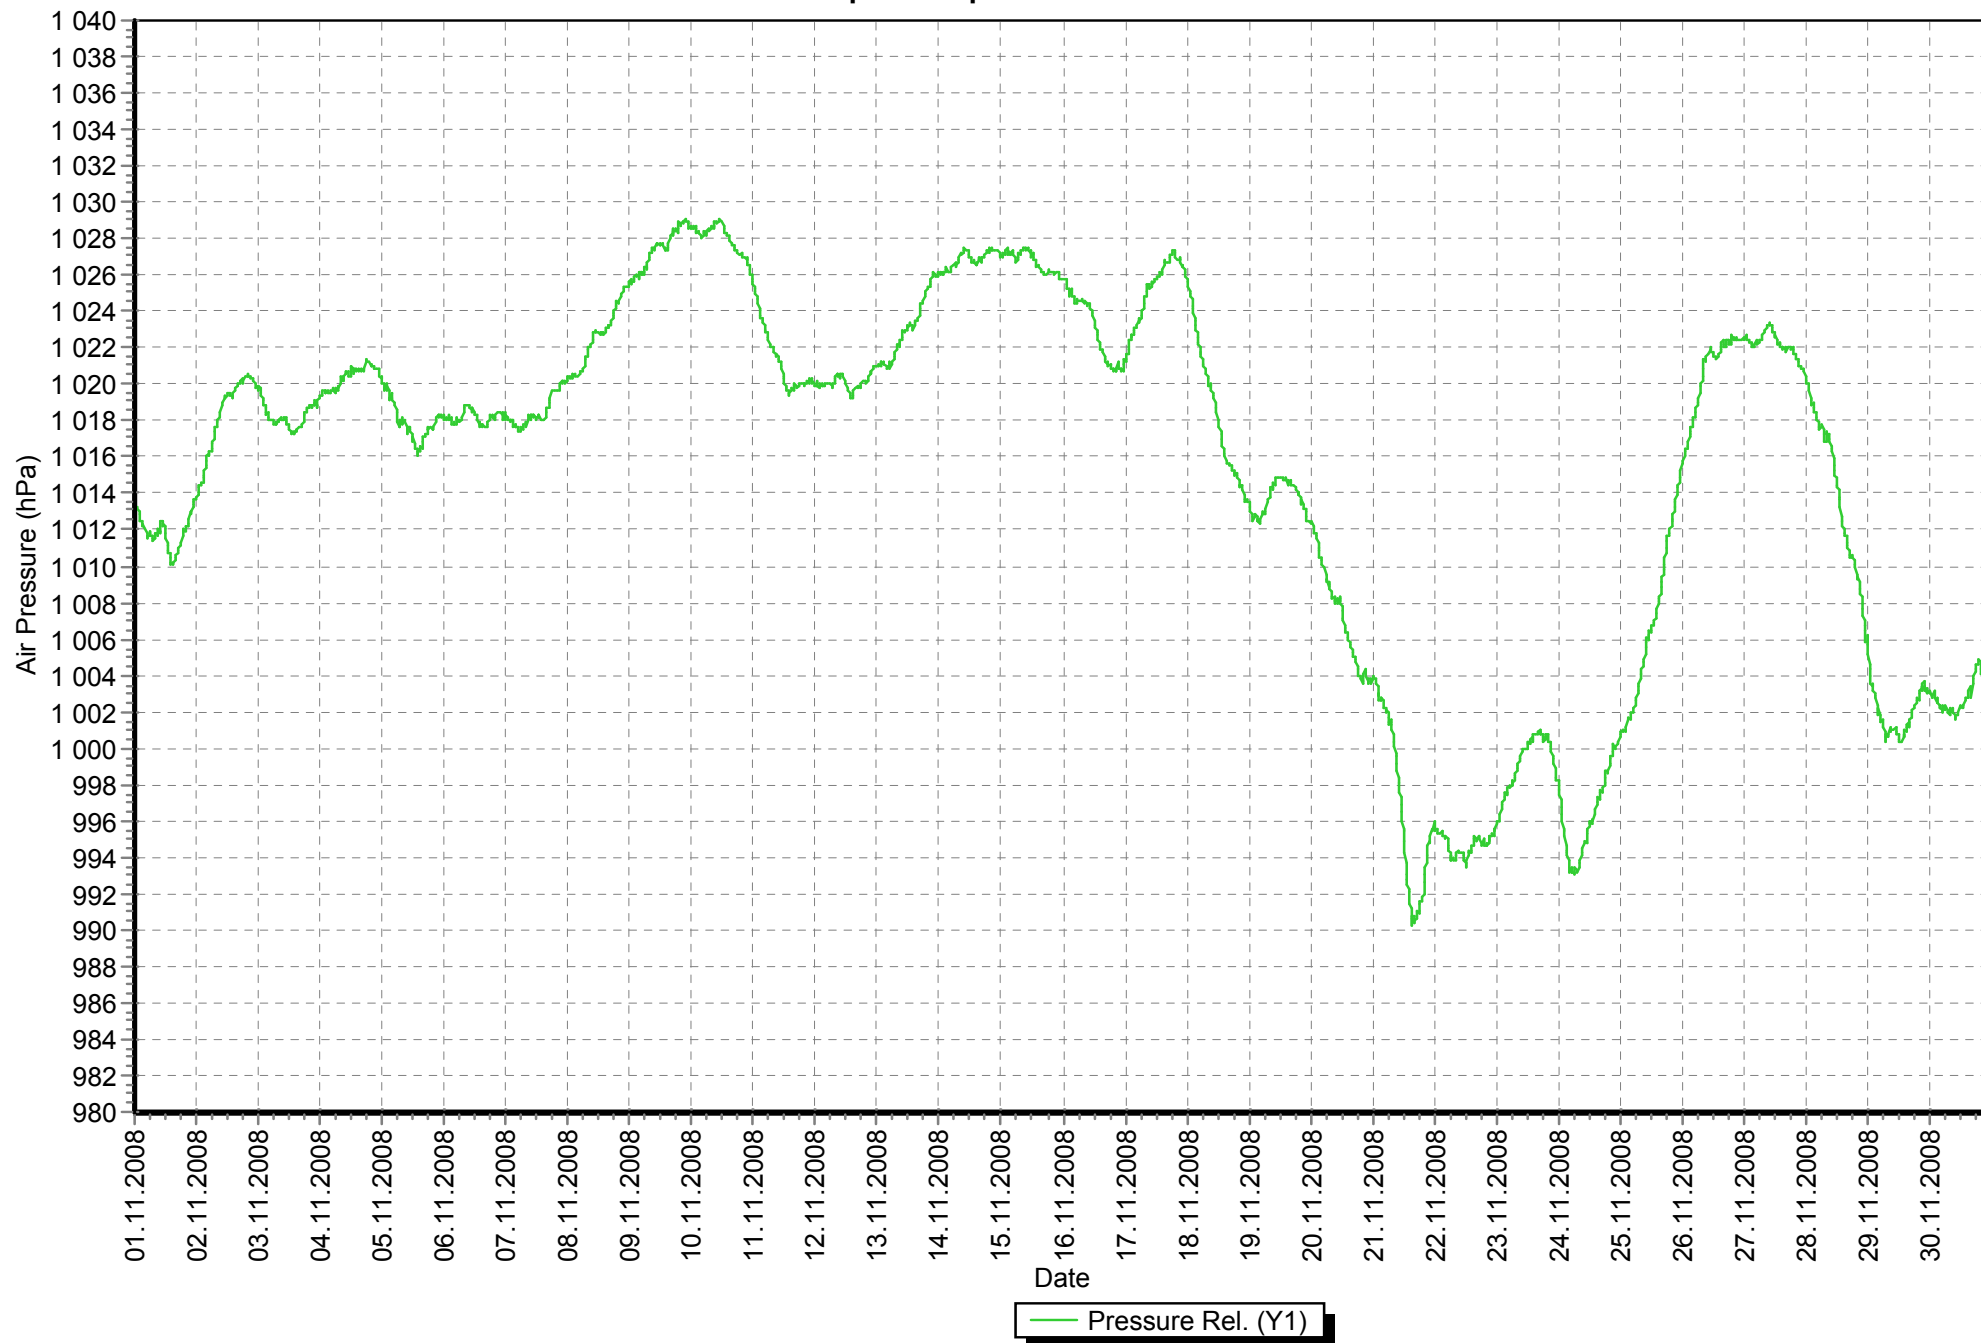

Sloup listopad 2008 teplota

Sloup listopad 2008 tlak

Sloup listopad 2008 vlhkost

Sloup listopad 2008 vítr

Sloup listopad 2008 srážky

Sloup porovnání teploty listopad 2008 (červeně) / listopad 2007 (modře)