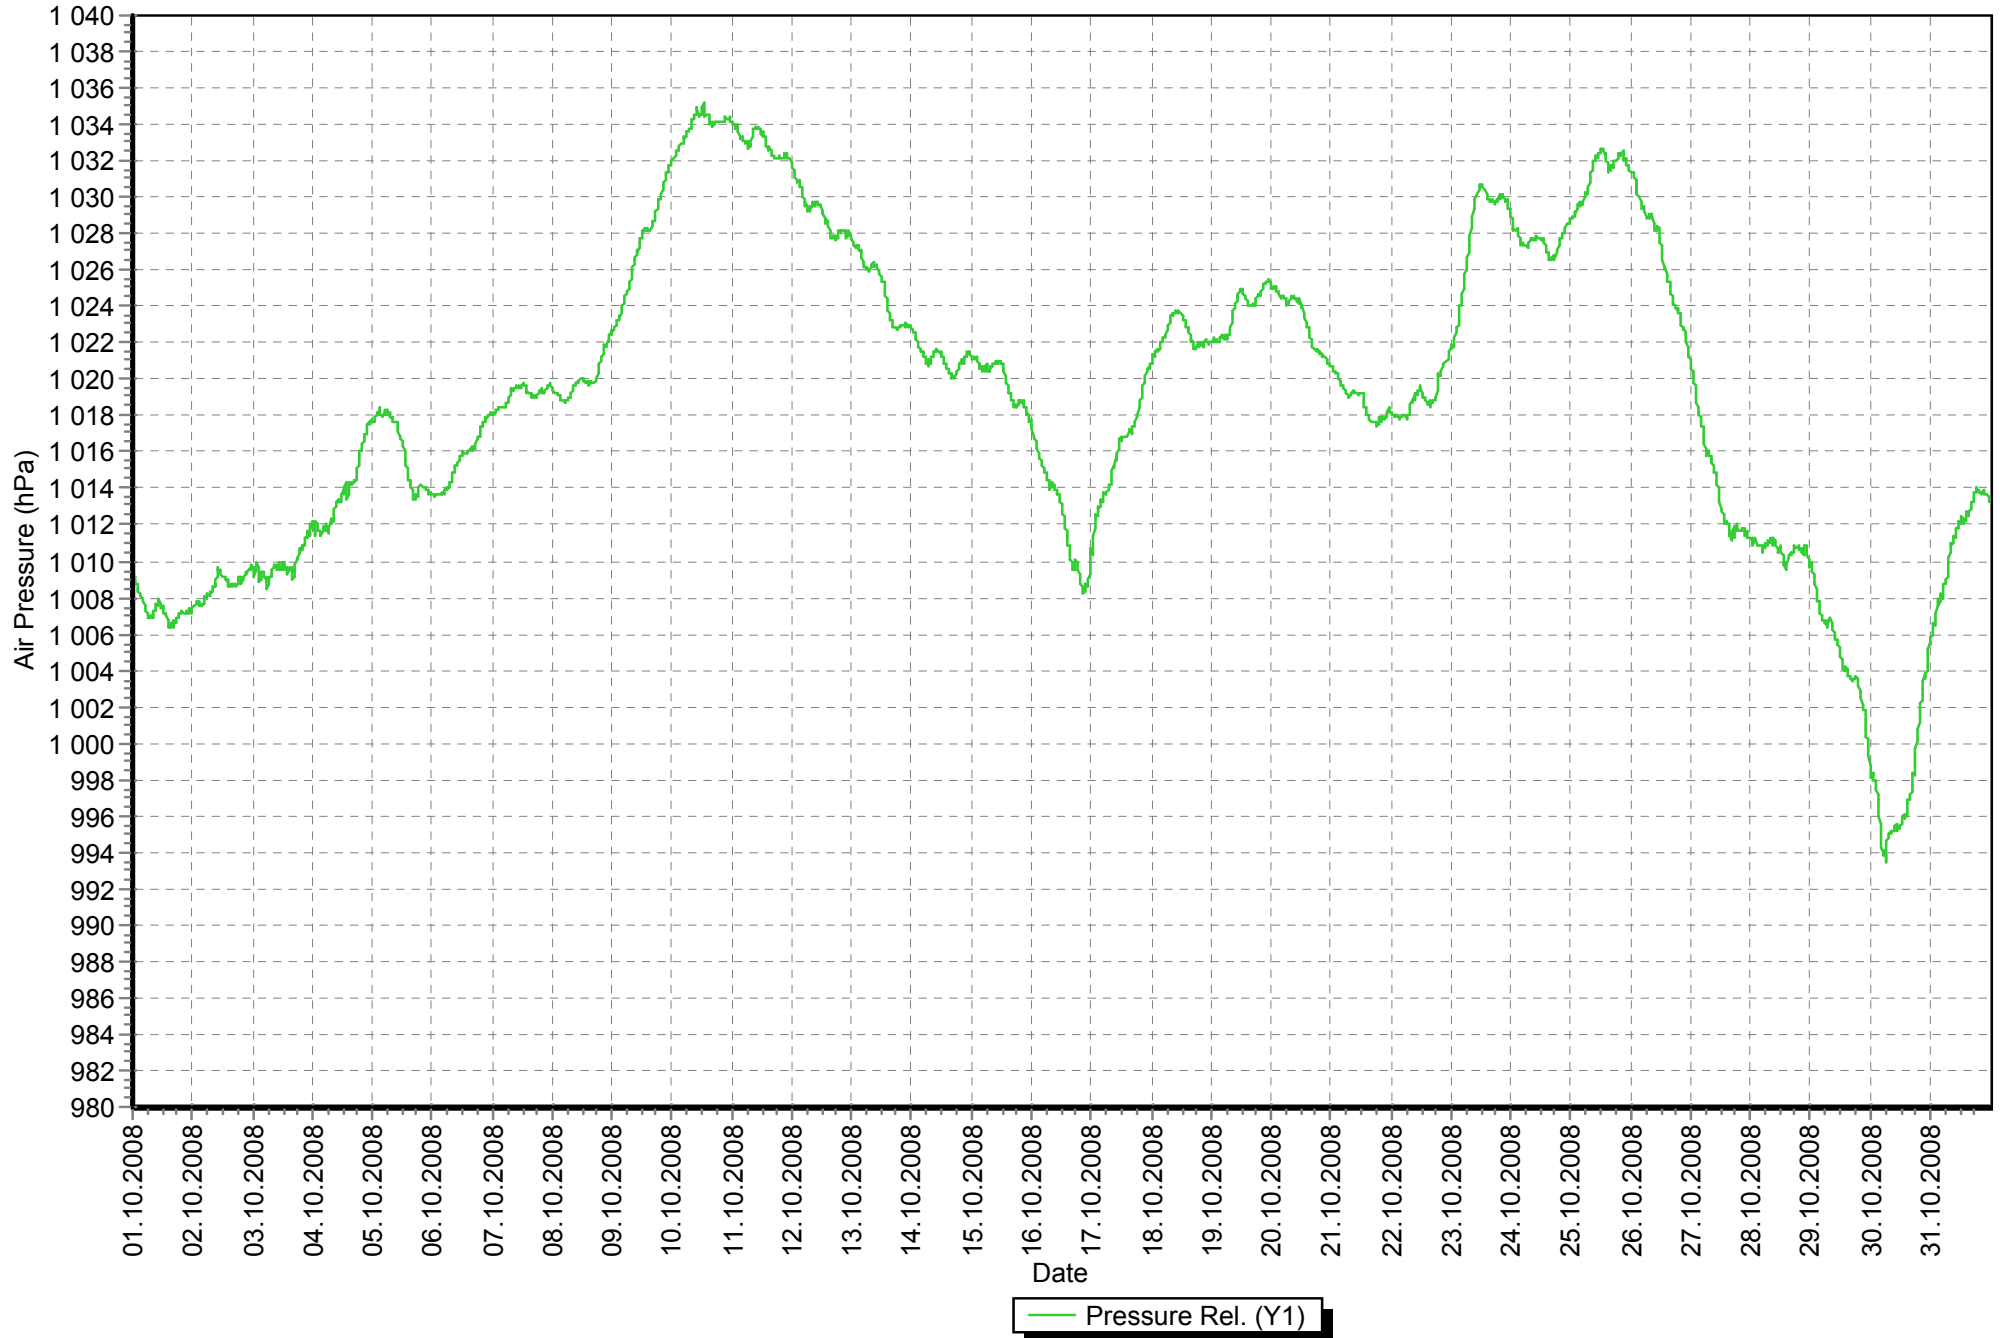

Sloup říjen 2008 teplota

Sloup říjen 2008 tlak

Sloup říjen 2008 vlhkost

Sloup říjen 2008 vítr

Sloup říjen 2008 srážky

Sloup porovnání teploty říjen 2008 (červeně) / říjen 2007 (modře)