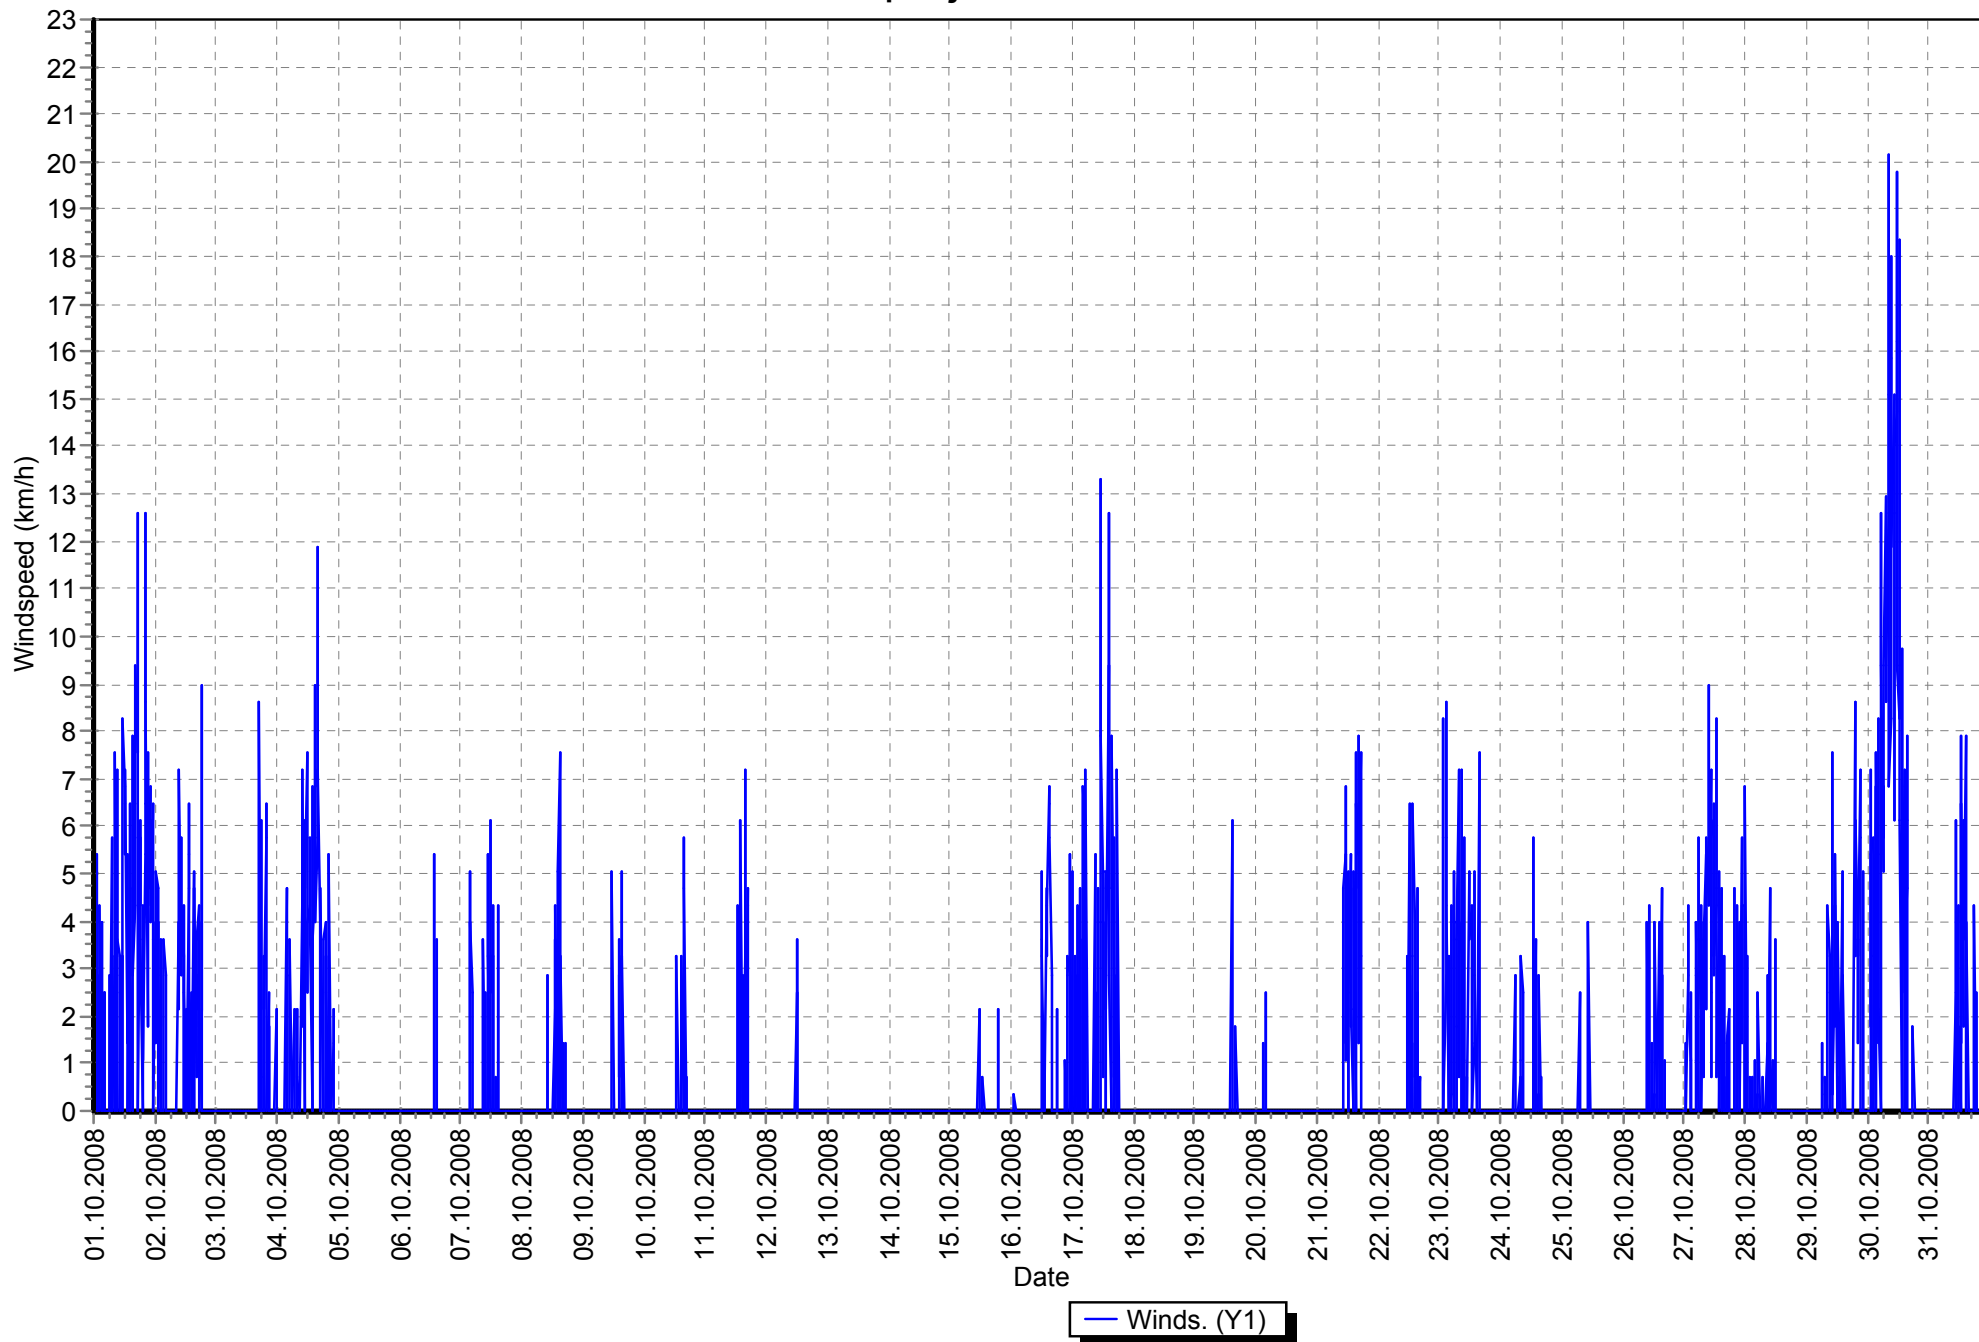

Sloup říjen 2008 teplota

Sloup říjen 2008 tlak

Sloup říjen 2008 vlhkost

Sloup říjen 2008 vítr

Sloup říjen 2008 srážky

Sloup porovnání teploty říjen 2008 (červeně) / říjen 2007 (modře)