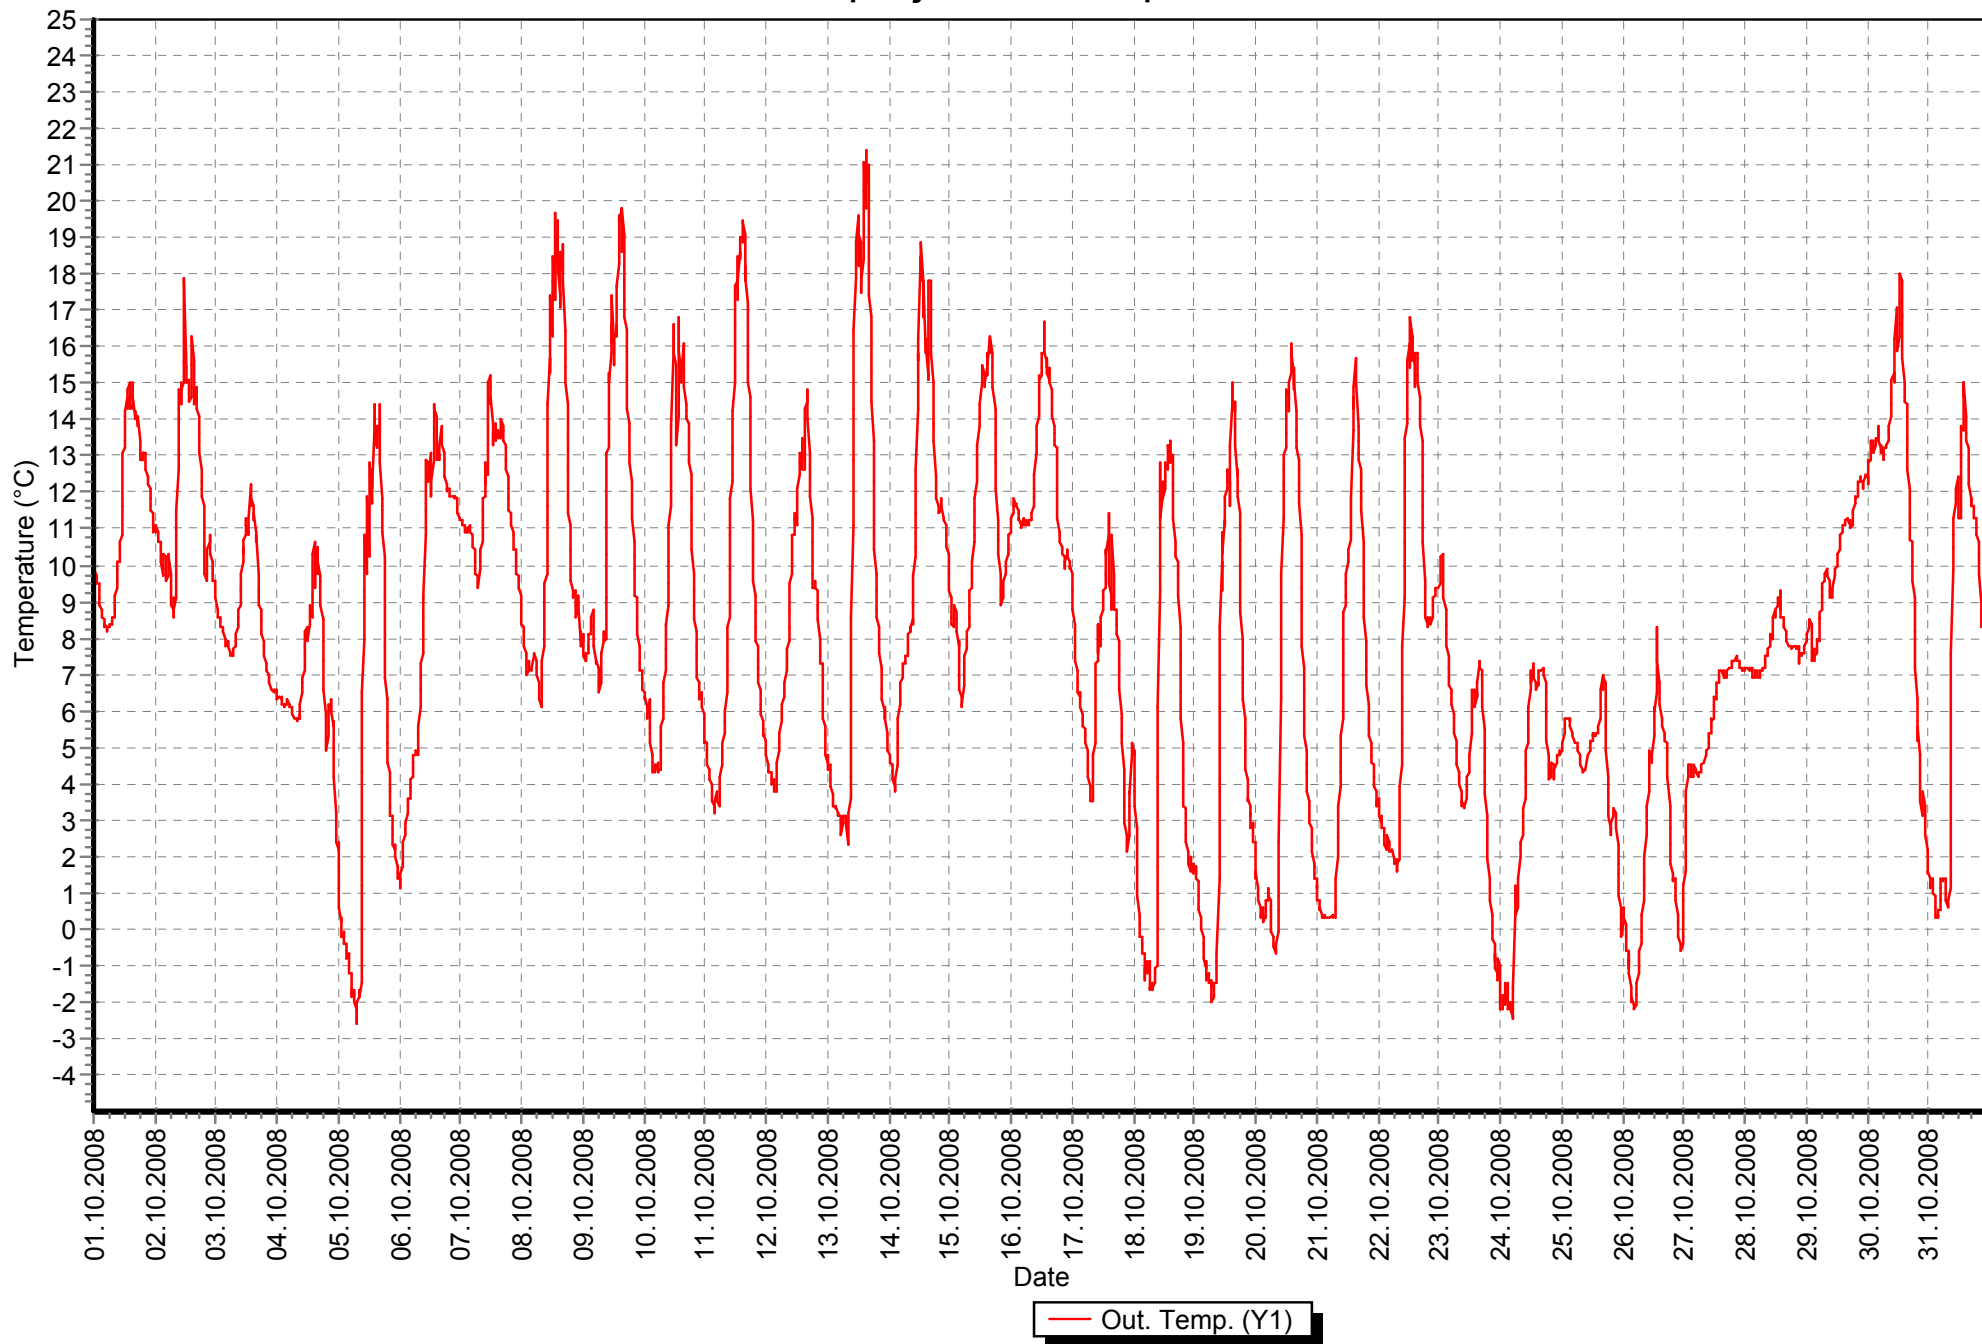

Sloup říjen 2008 teplota

Sloup říjen 2008 tlak

Sloup říjen 2008 vlhkost

Sloup říjen 2008 vítr

Sloup říjen 2008 srážky

Sloup porovnání teploty říjen 2008 (červeně) / říjen 2007 (modře)