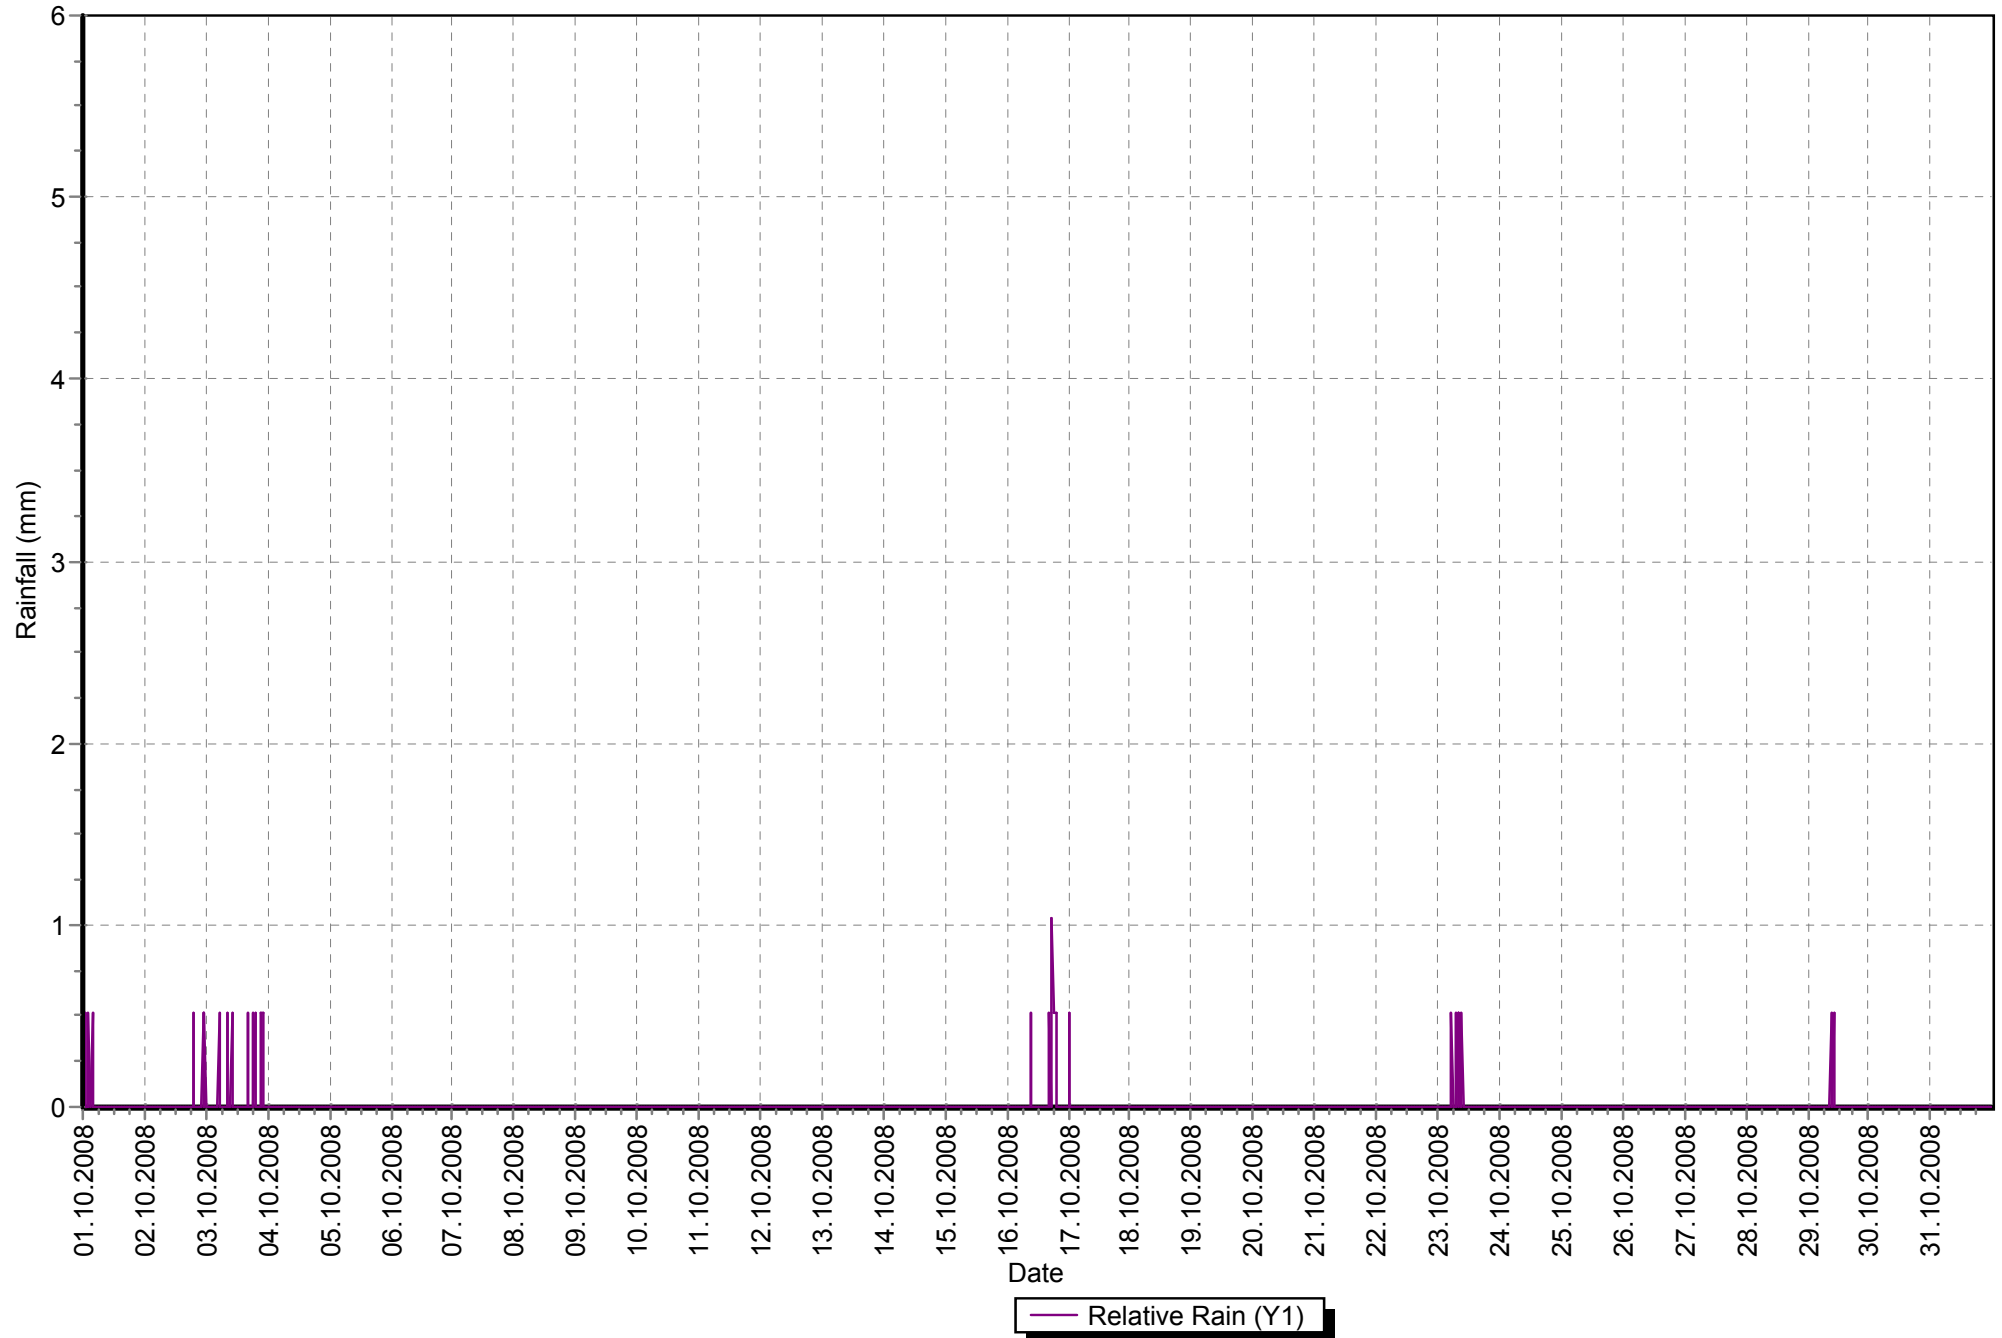

Sloup říjen 2008 teplota

Sloup říjen 2008 tlak

Sloup říjen 2008 vlhkost

Sloup říjen 2008 vítr

Sloup říjen 2008 srážky

Sloup porovnání teploty říjen 2008 (červeně) / říjen 2007 (modře)