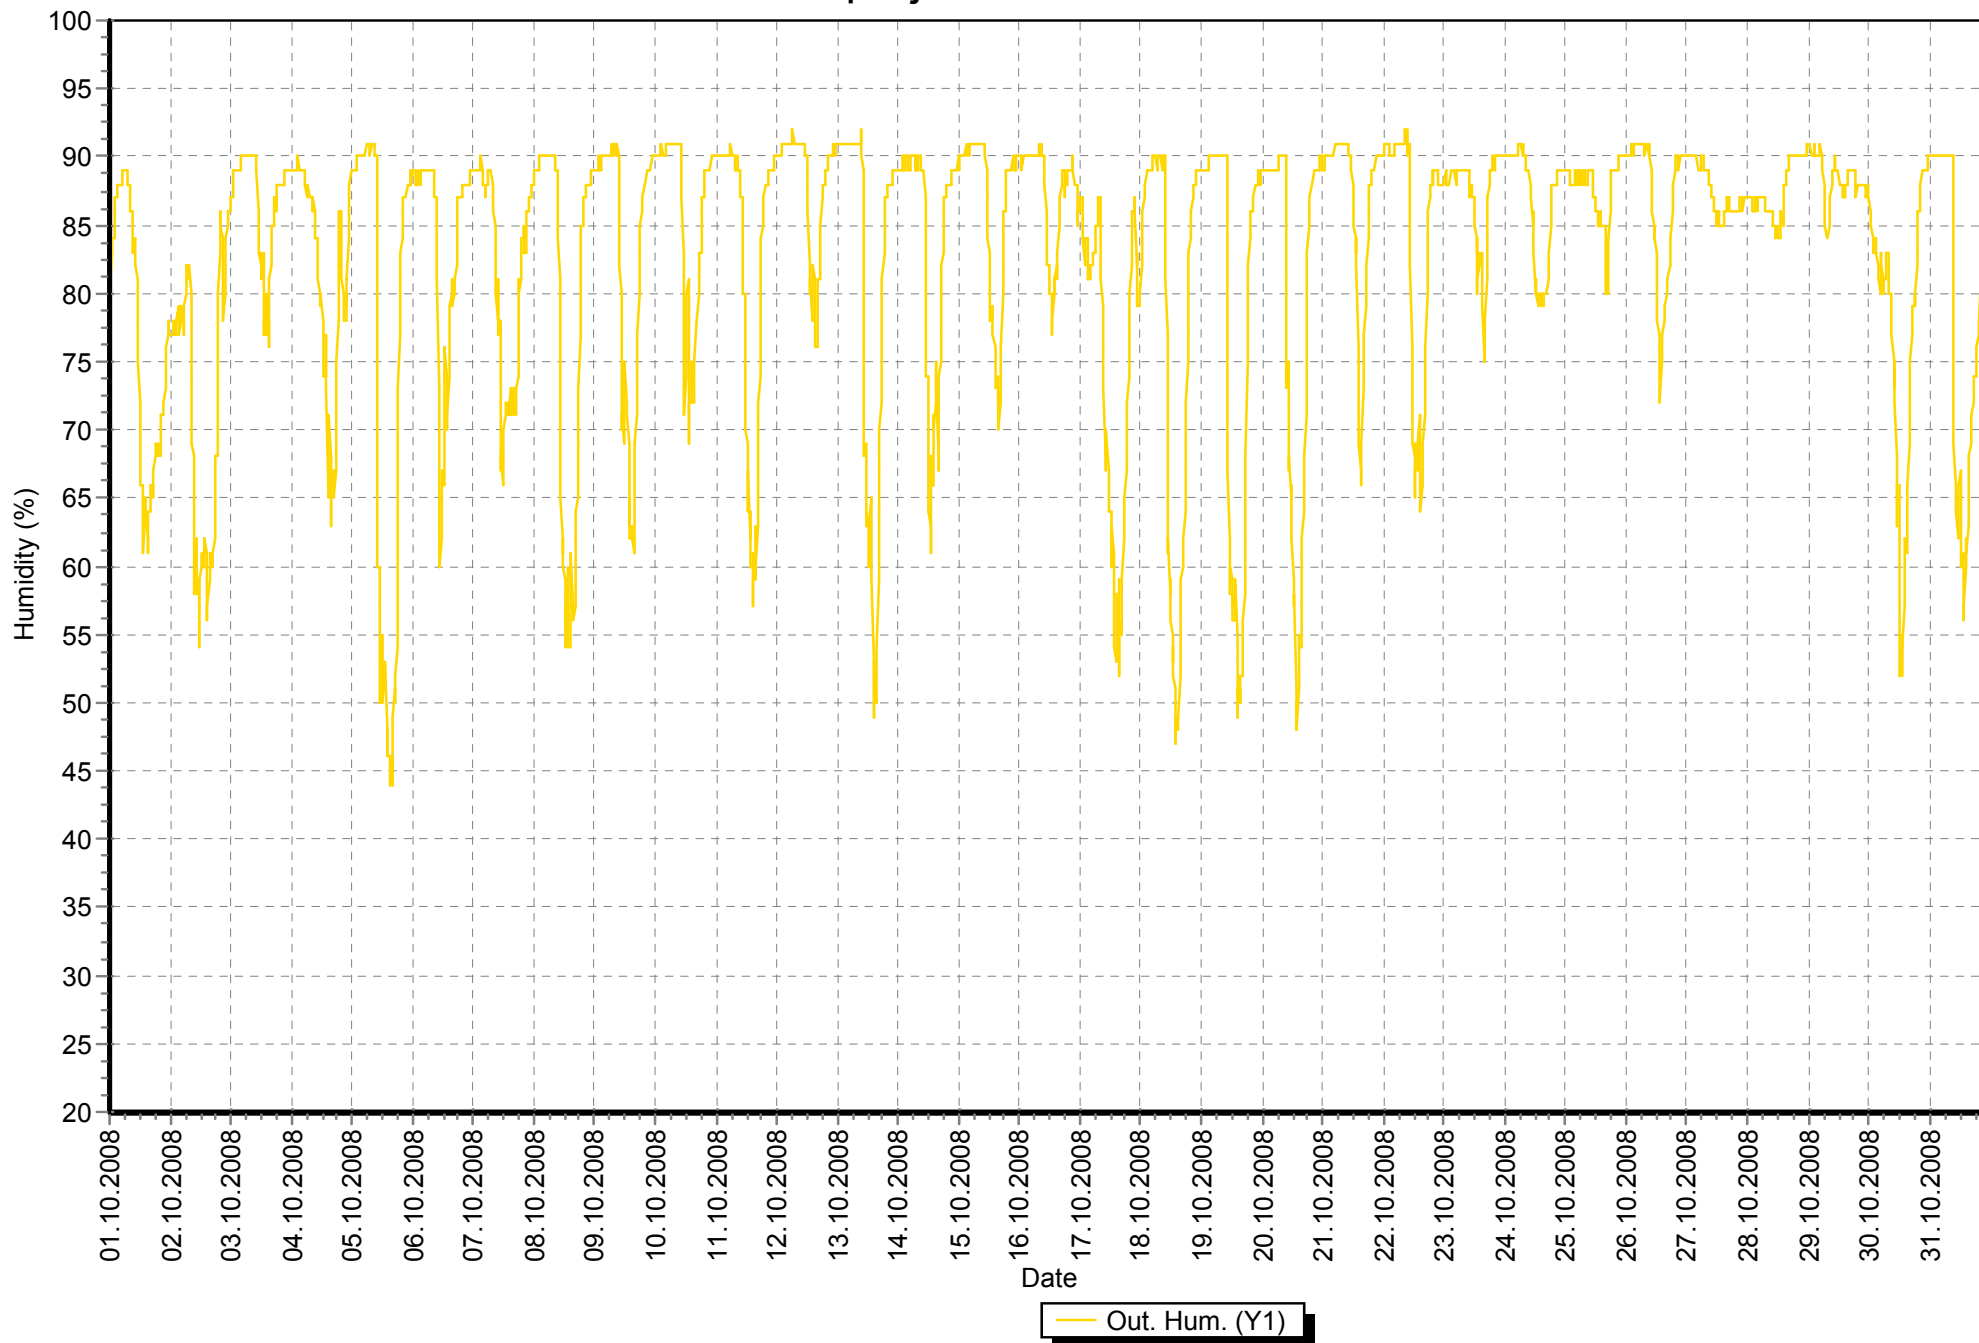

Sloup říjen 2008 teplota

Sloup říjen 2008 tlak

Sloup říjen 2008 vlhkost

Sloup říjen 2008 vítr

Sloup říjen 2008 srážky

Sloup porovnání teploty říjen 2008 (červeně) / říjen 2007 (modře)