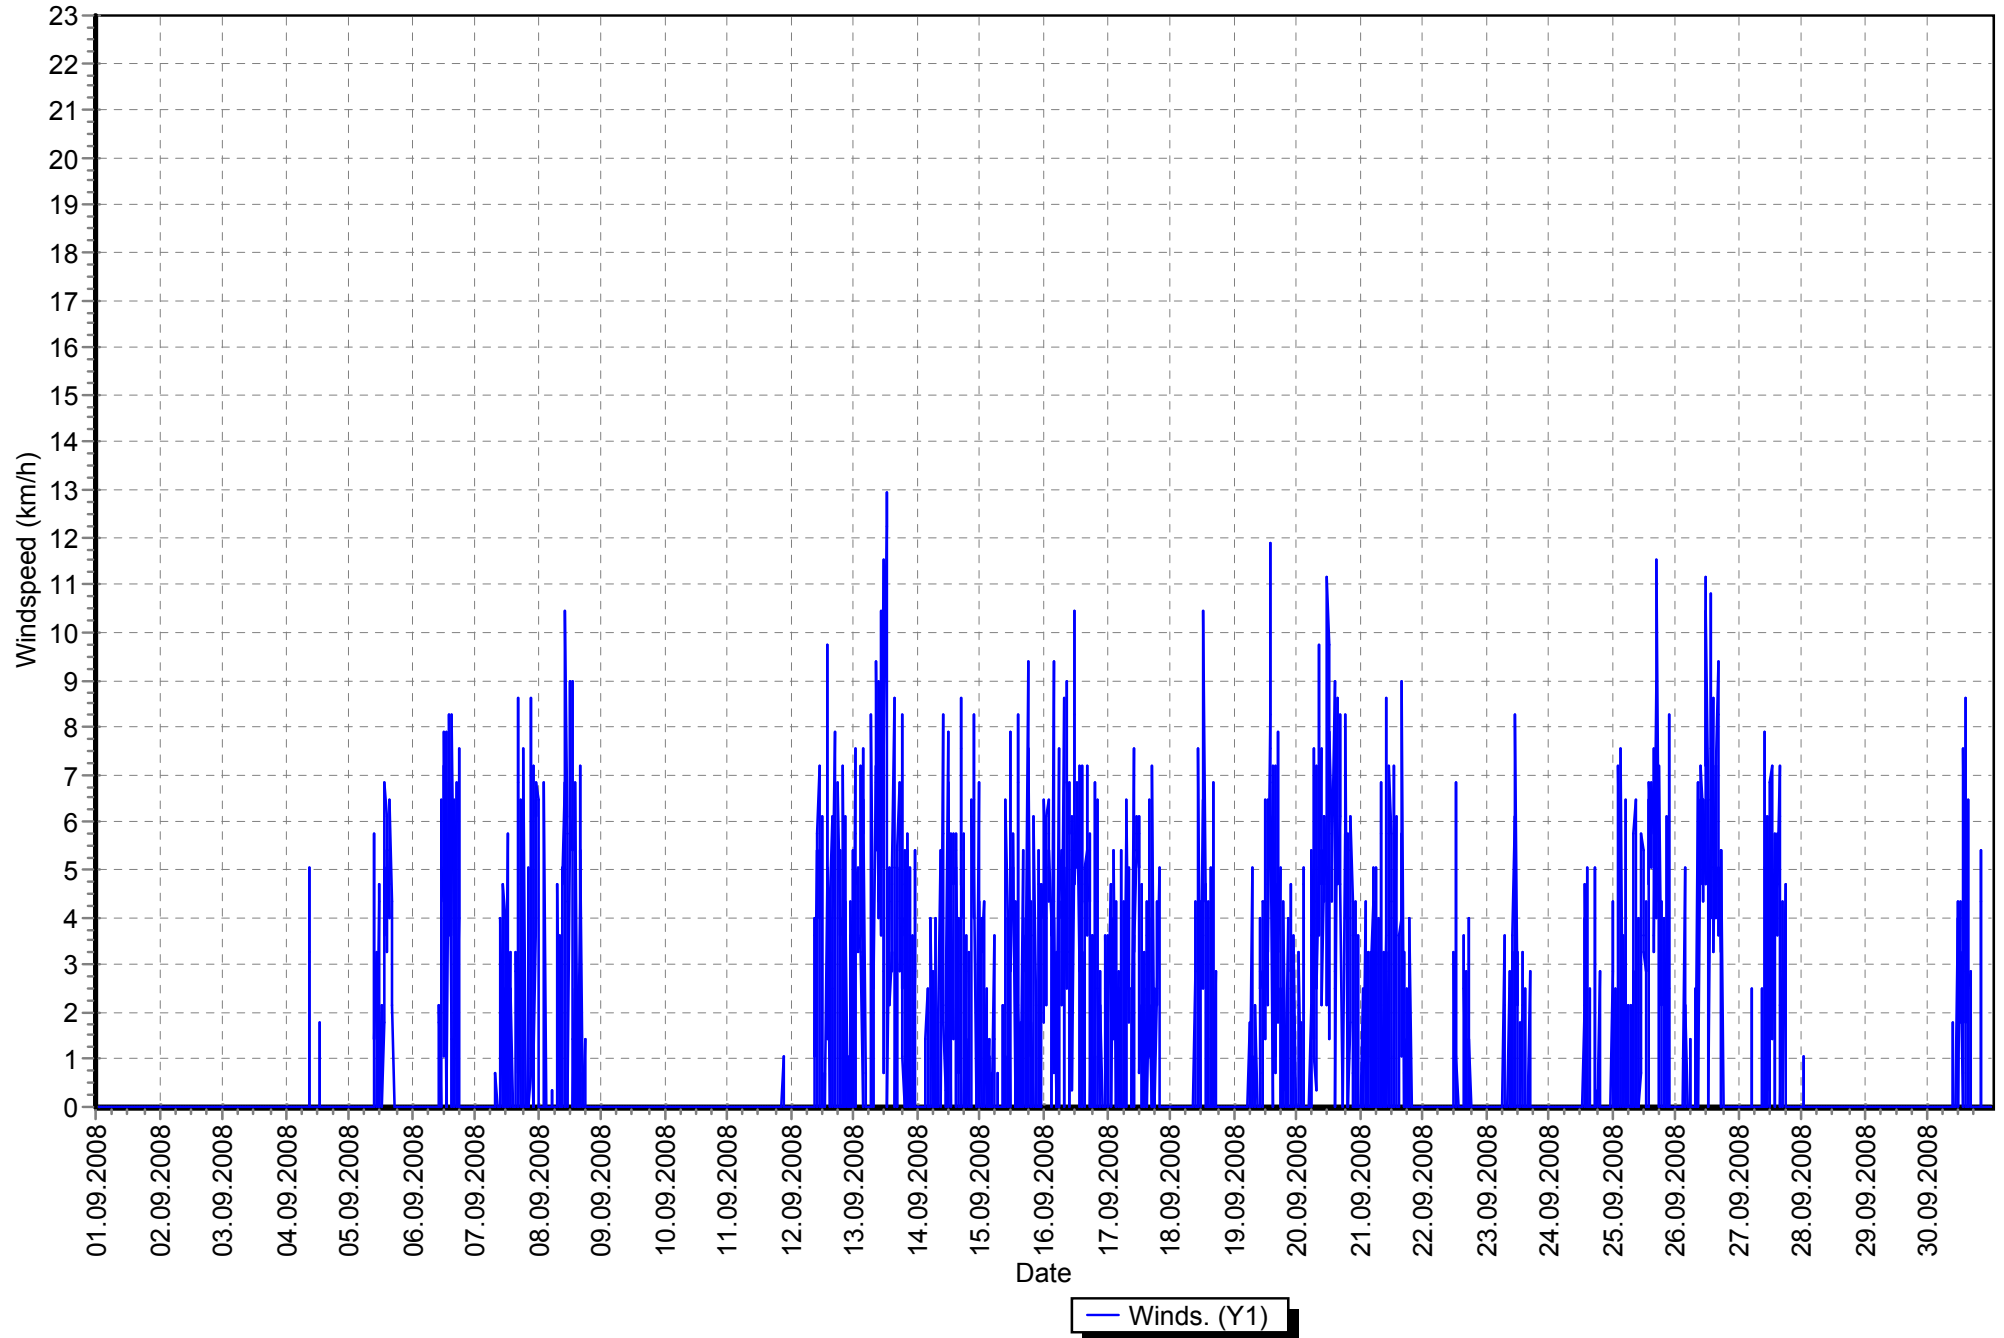

Sloup září 2008 teplota

Sloup září 2008 tlak

Sloup září 2008 vlhkost

Sloup září 2008 vítr

Sloup září 2008 srážky

Sloup porovnání teploty září 2008 (červeně) / září 2007 (modře)