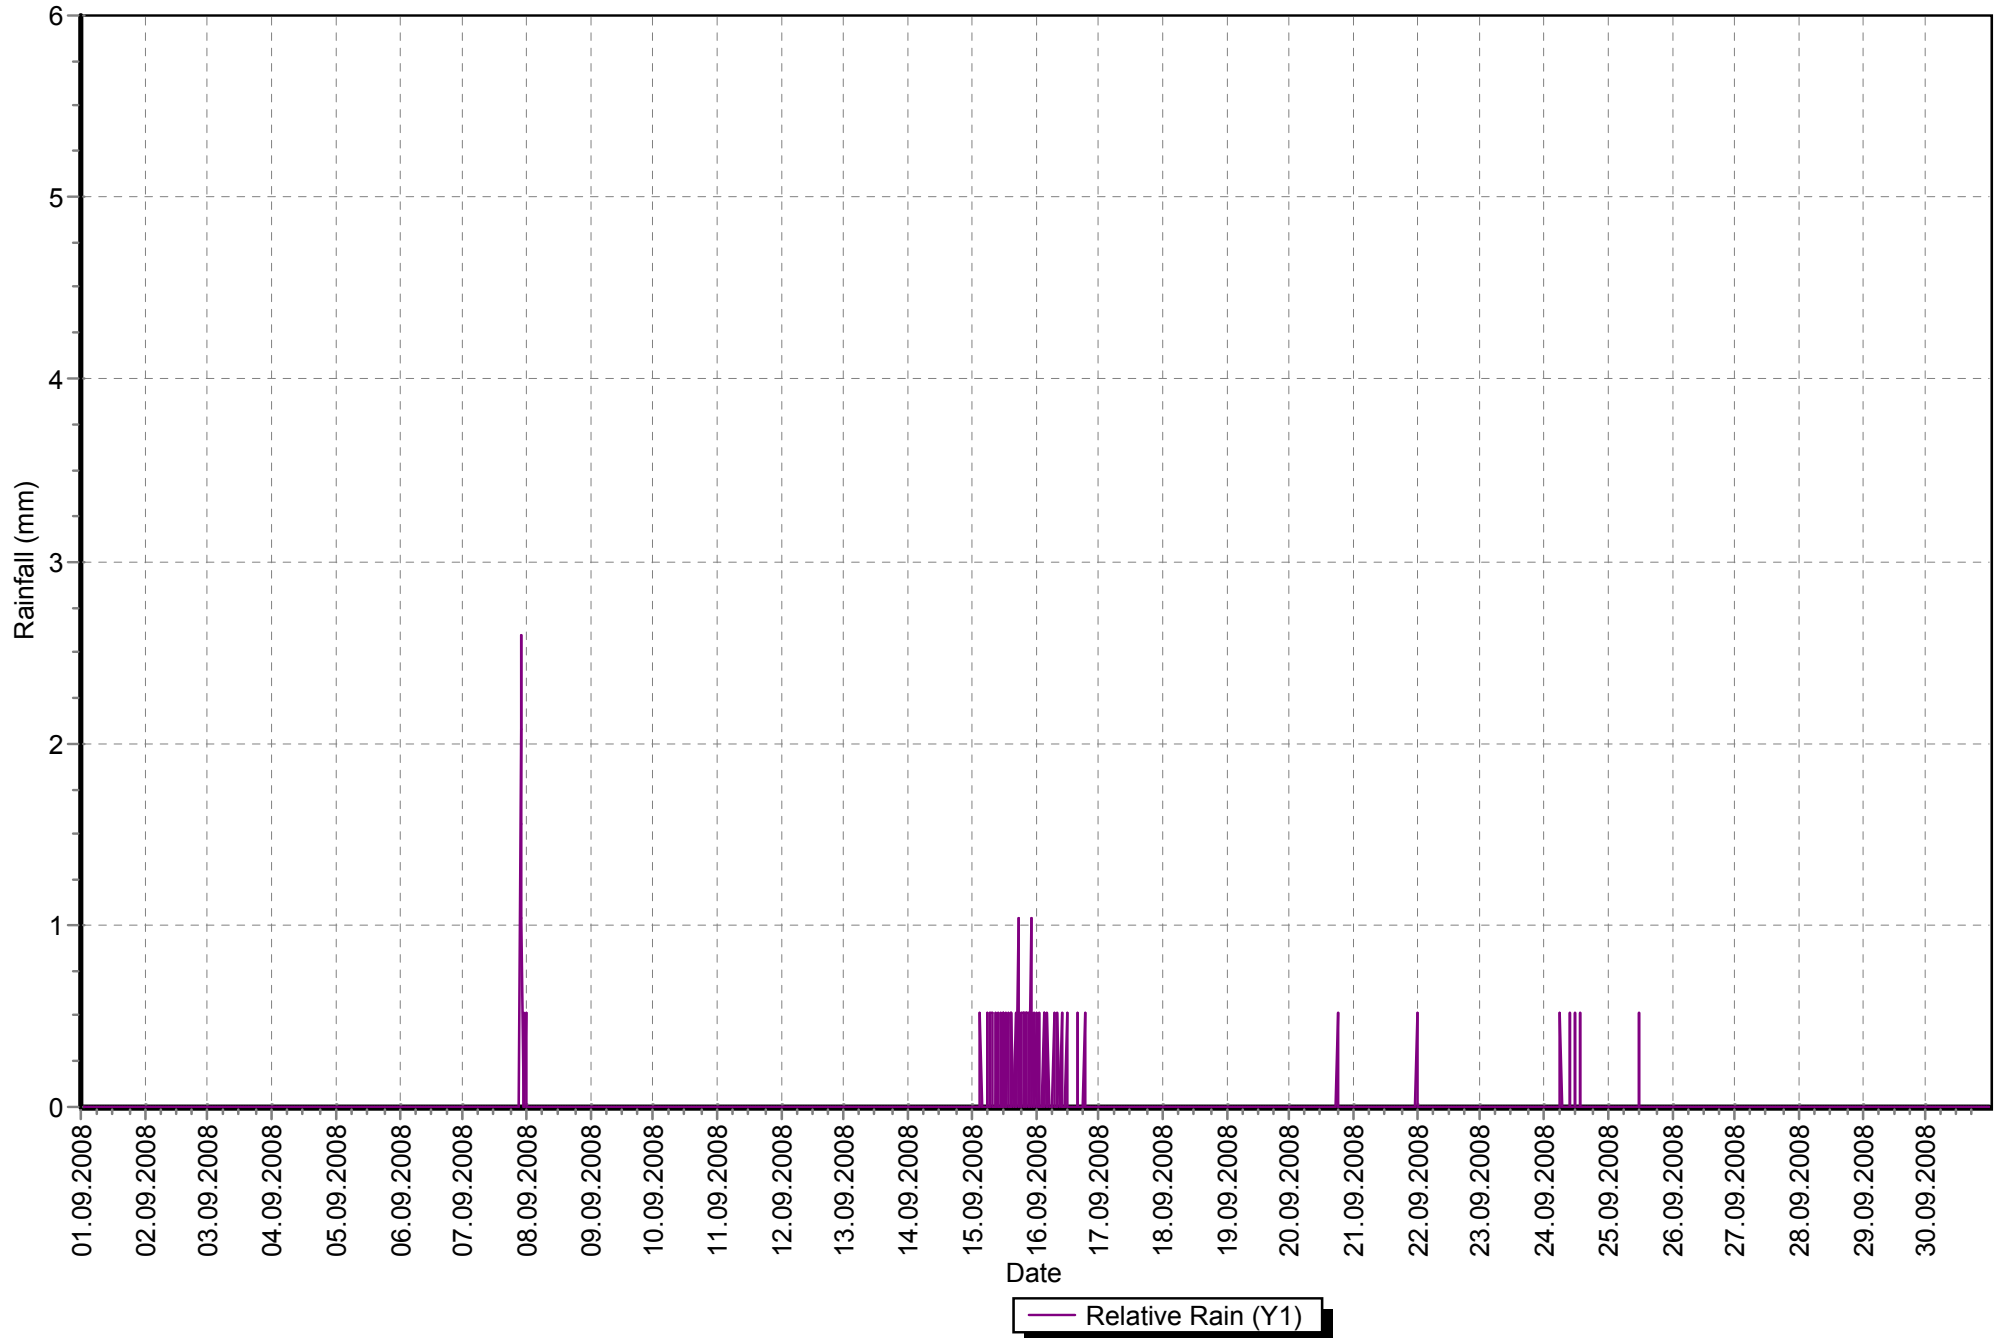

Sloup září 2008 teplota

Sloup září 2008 tlak

Sloup září 2008 vlhkost

Sloup září 2008 vítr

Sloup září 2008 srážky

Sloup porovnání teploty září 2008 (červeně) / září 2007 (modře)