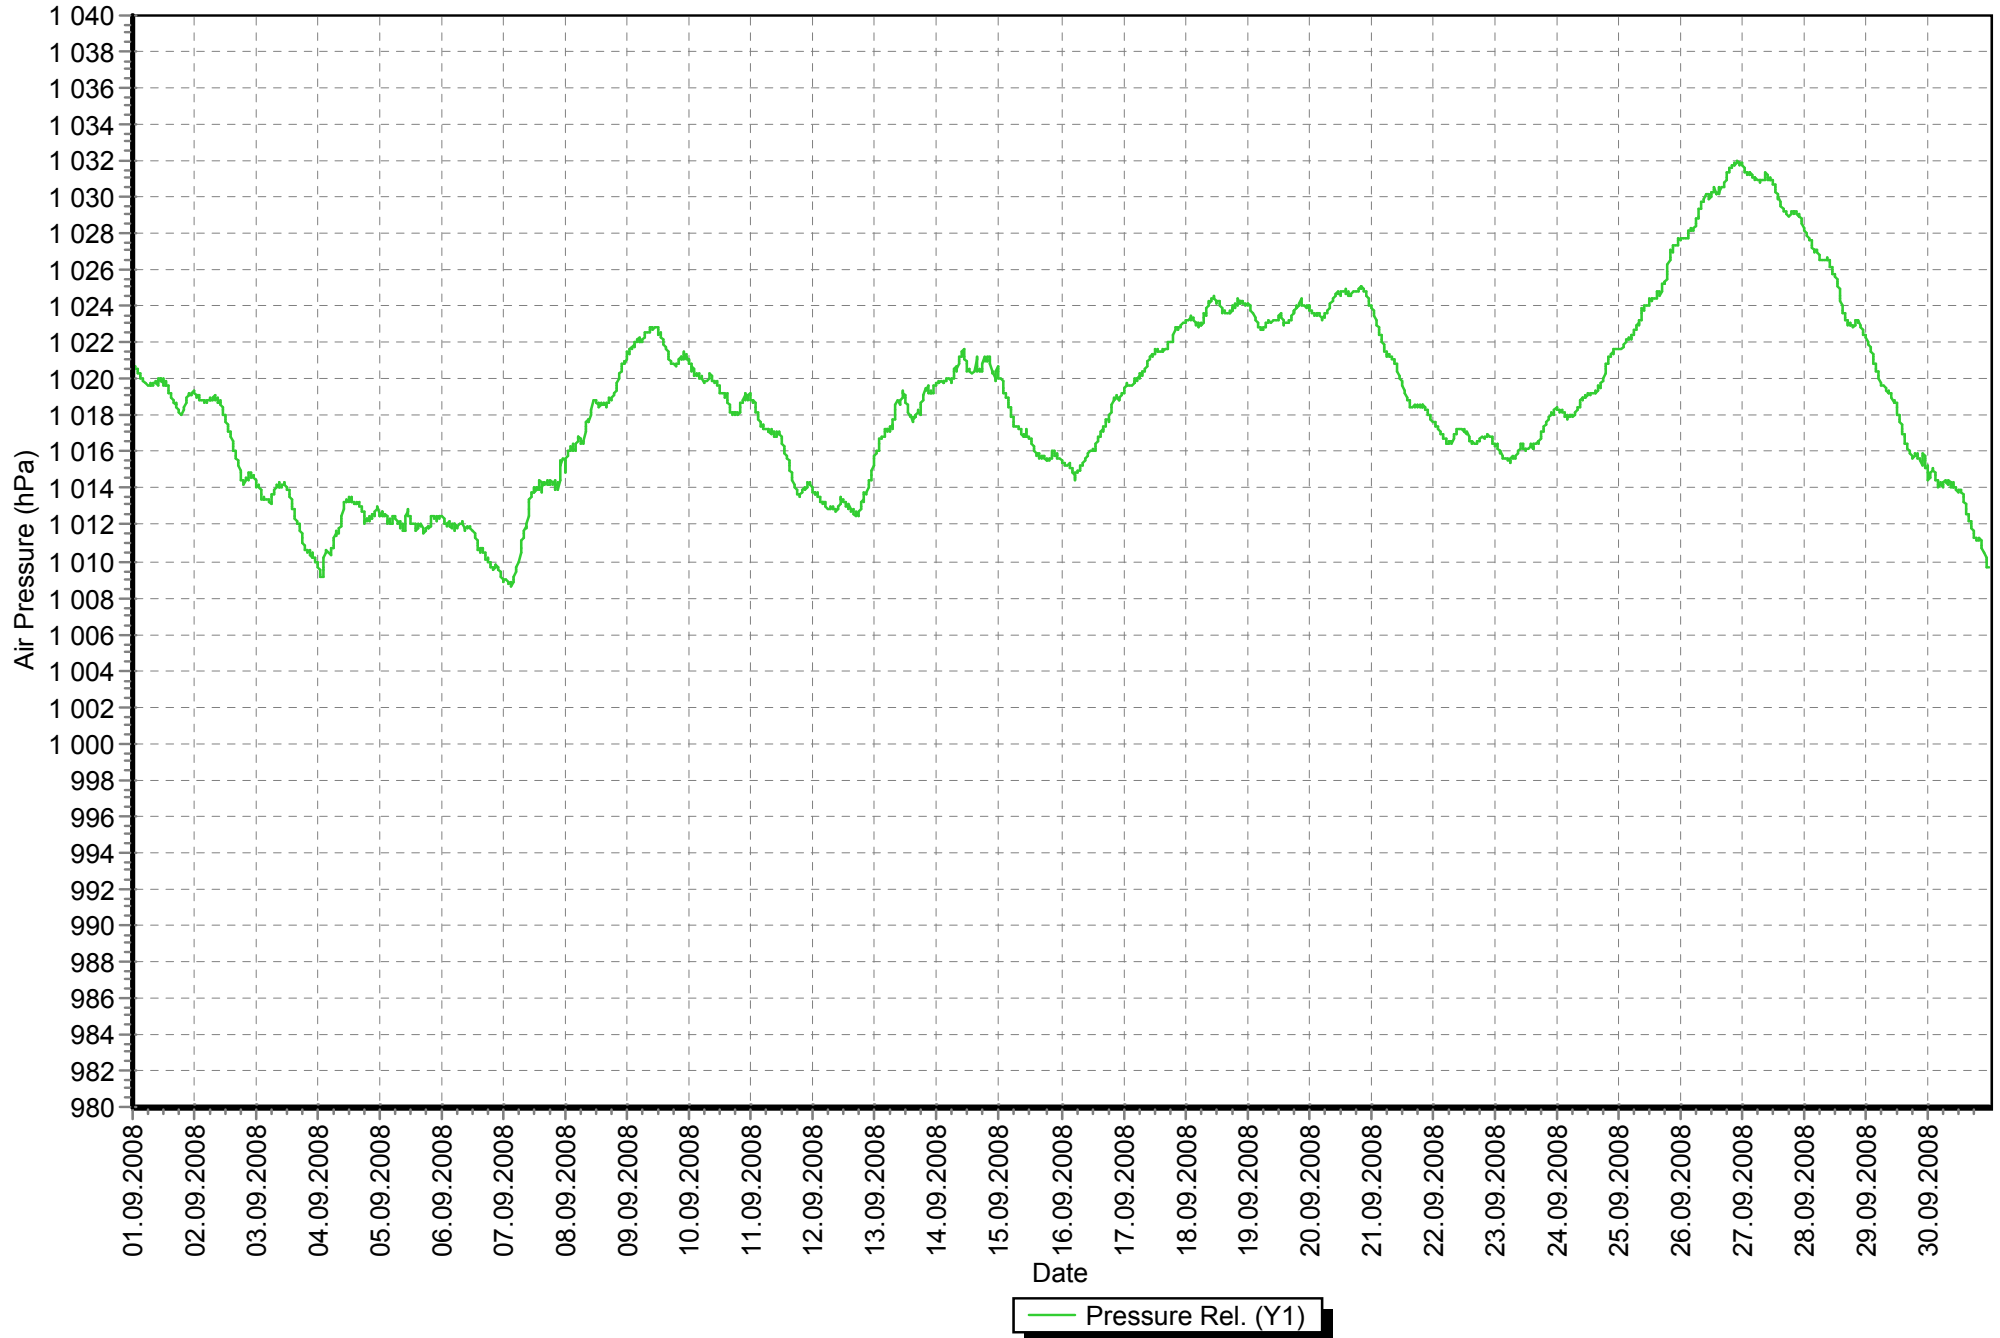

Sloup září 2008 teplota

Sloup září 2008 tlak

Sloup září 2008 vlhkost

Sloup září 2008 vítr

Sloup září 2008 srážky

Sloup porovnání teploty září 2008 (červeně) / září 2007 (modře)