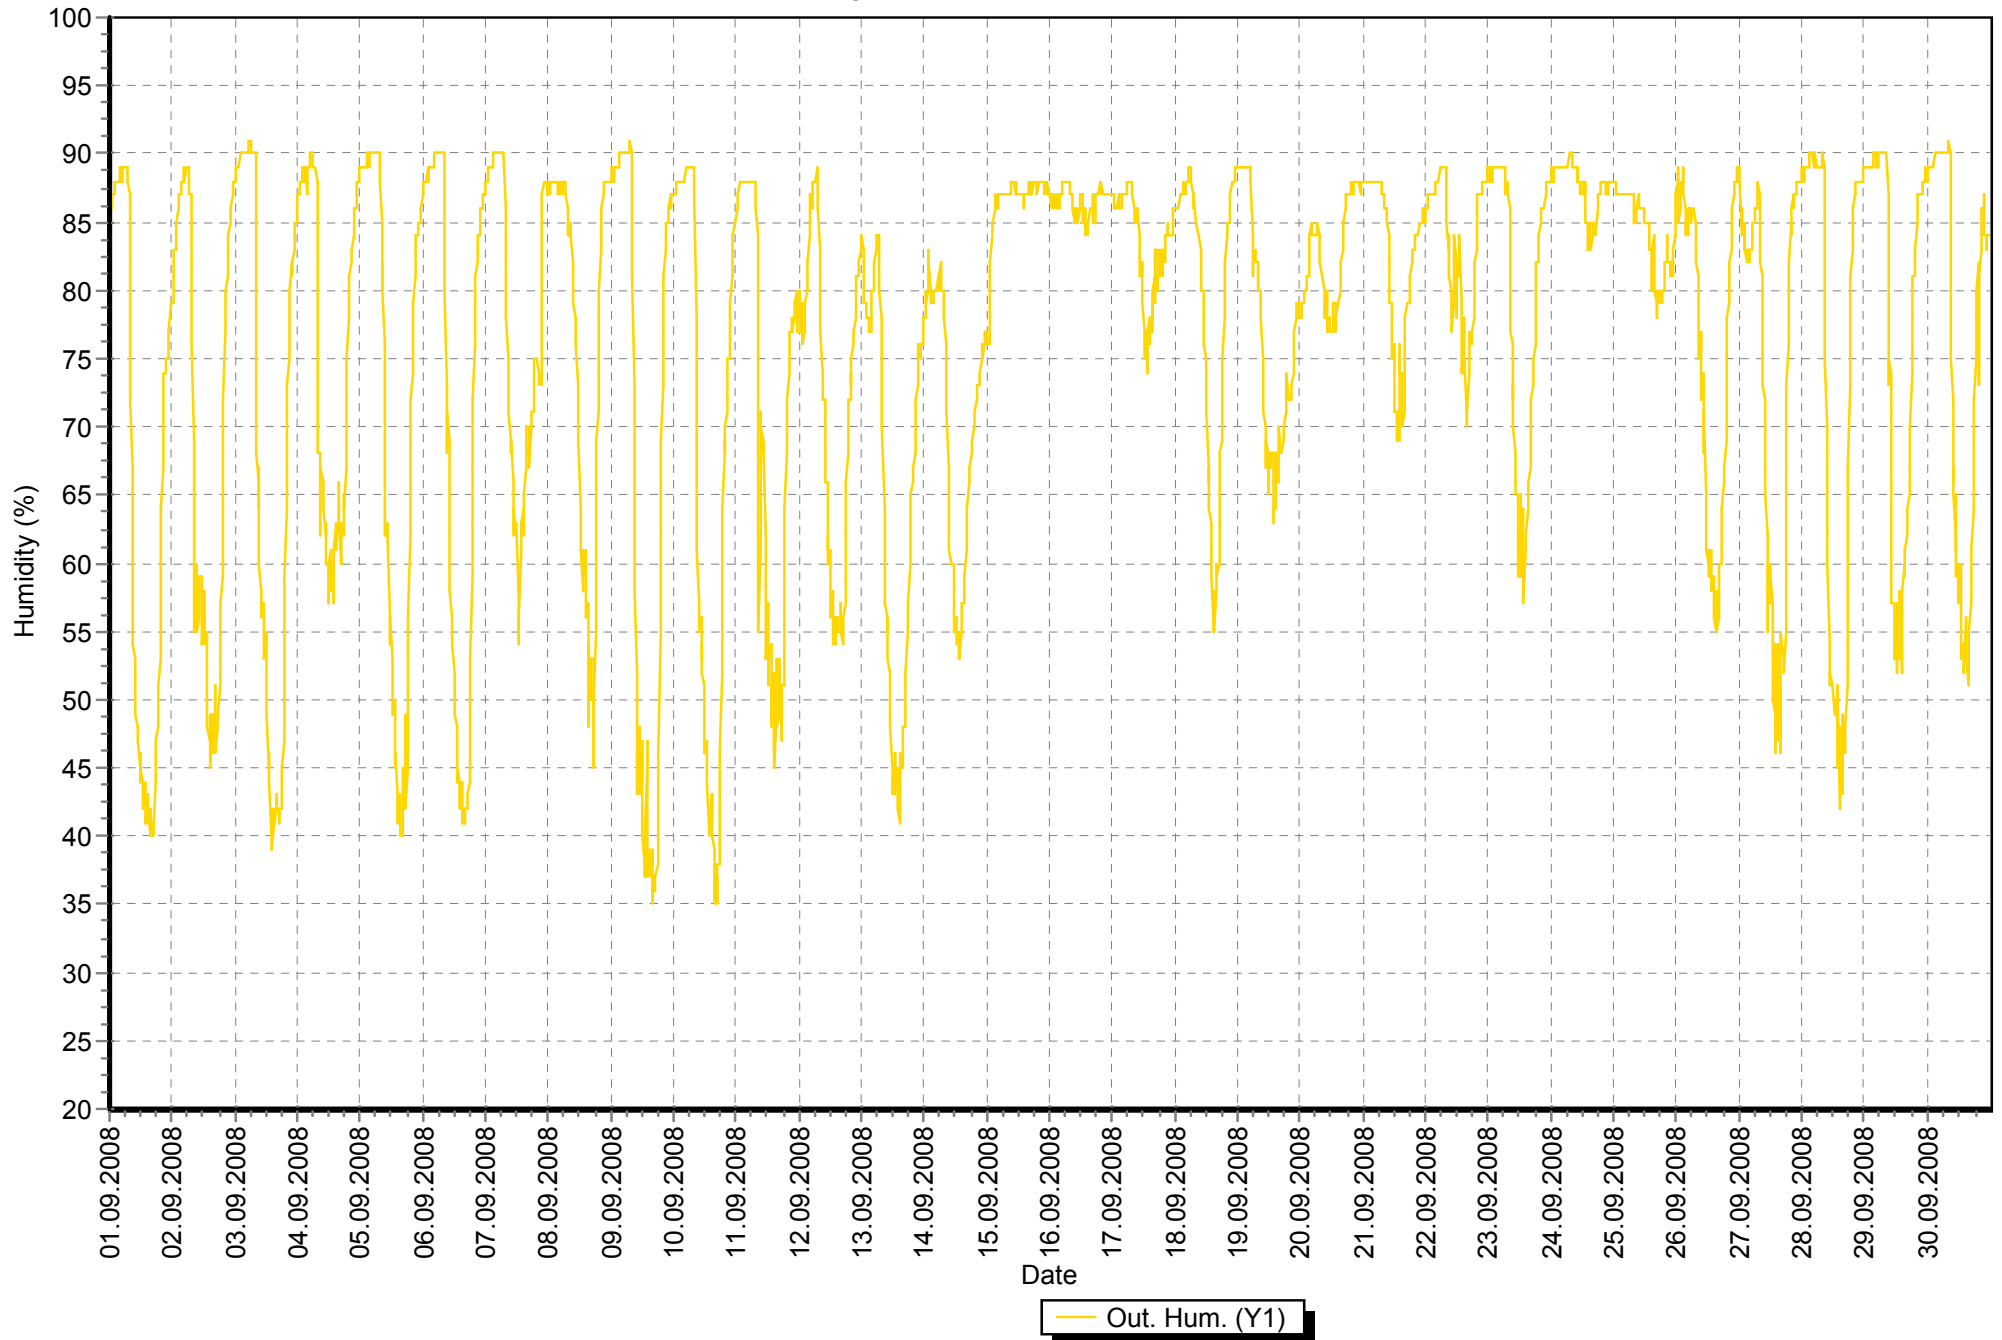

Sloup září 2008 teplota

Sloup září 2008 tlak

Sloup září 2008 vlhkost

Sloup září 2008 vítr

Sloup září 2008 srážky

Sloup porovnání teploty září 2008 (červeně) / září 2007 (modře)