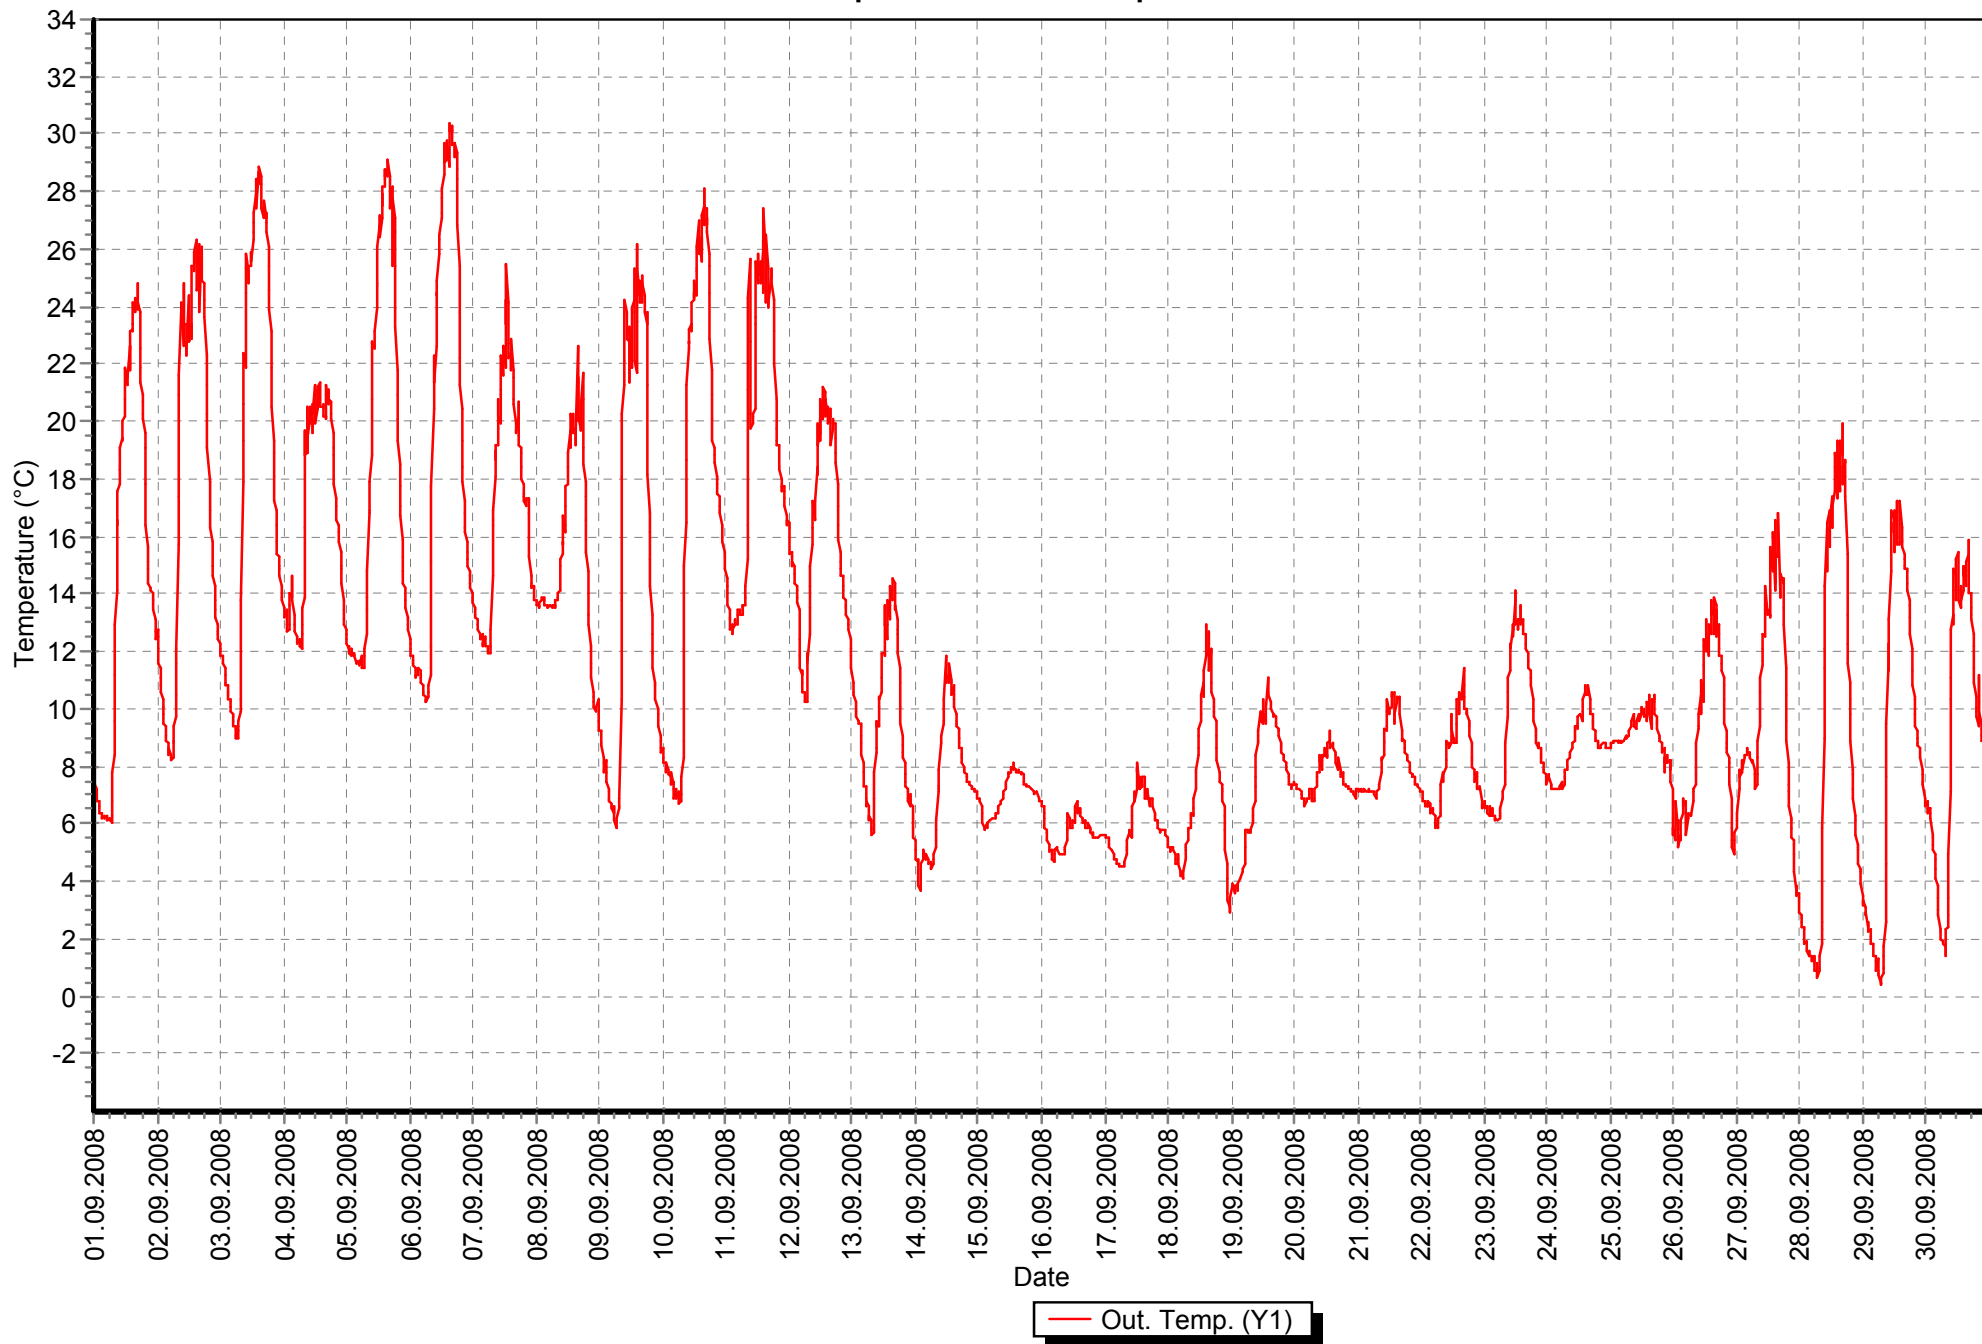

Sloup září 2008 teplota

Sloup září 2008 tlak

Sloup září 2008 vlhkost

Sloup září 2008 vítr

Sloup září 2008 srážky

Sloup porovnání teploty září 2008 (červeně) / září 2007 (modře)