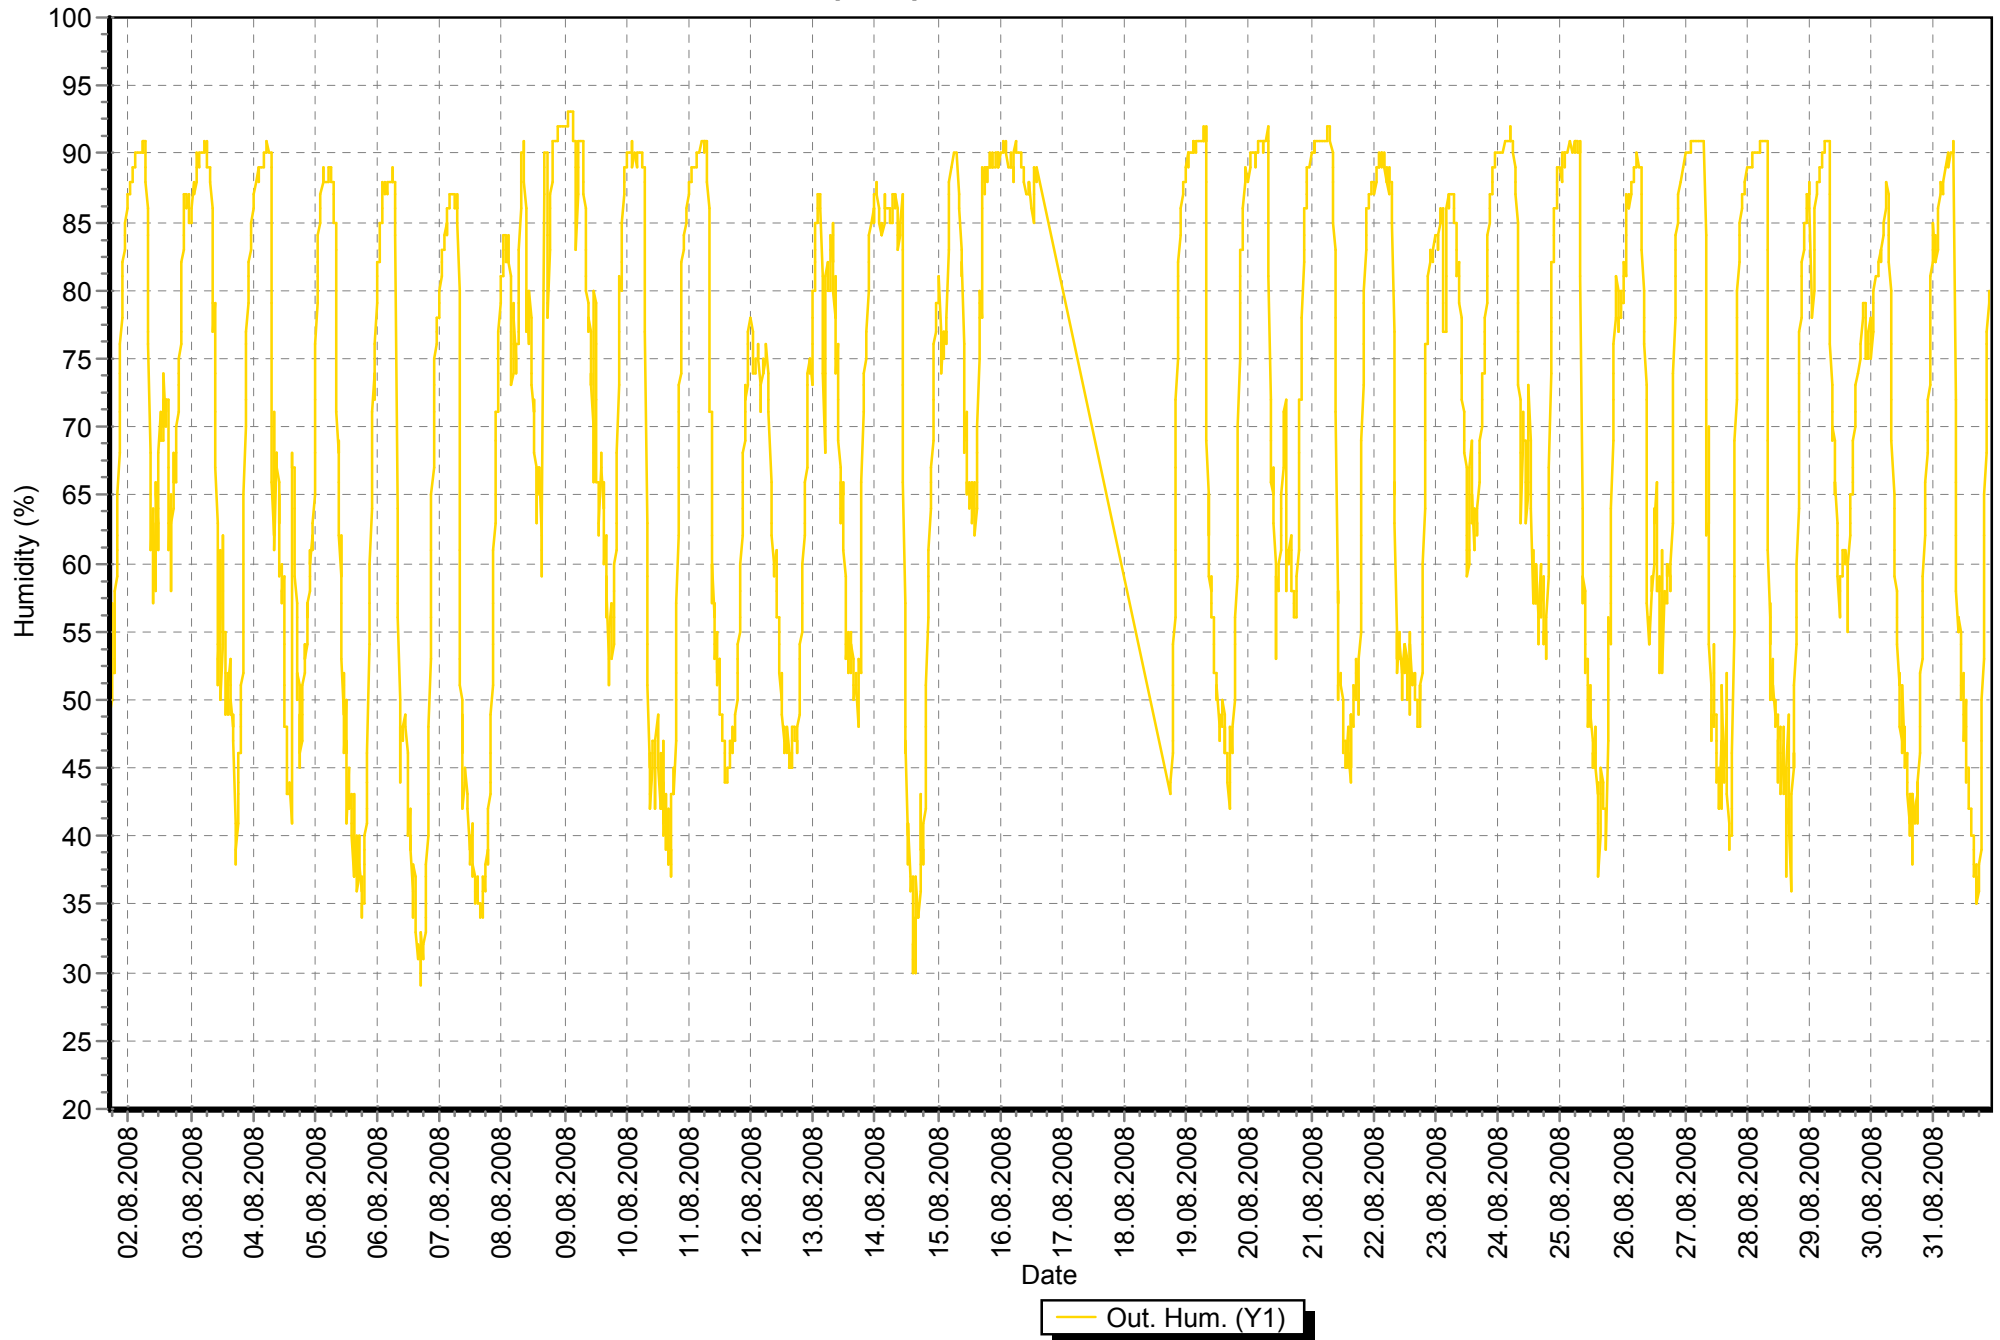

Sloup srpen 2008 vlhkost