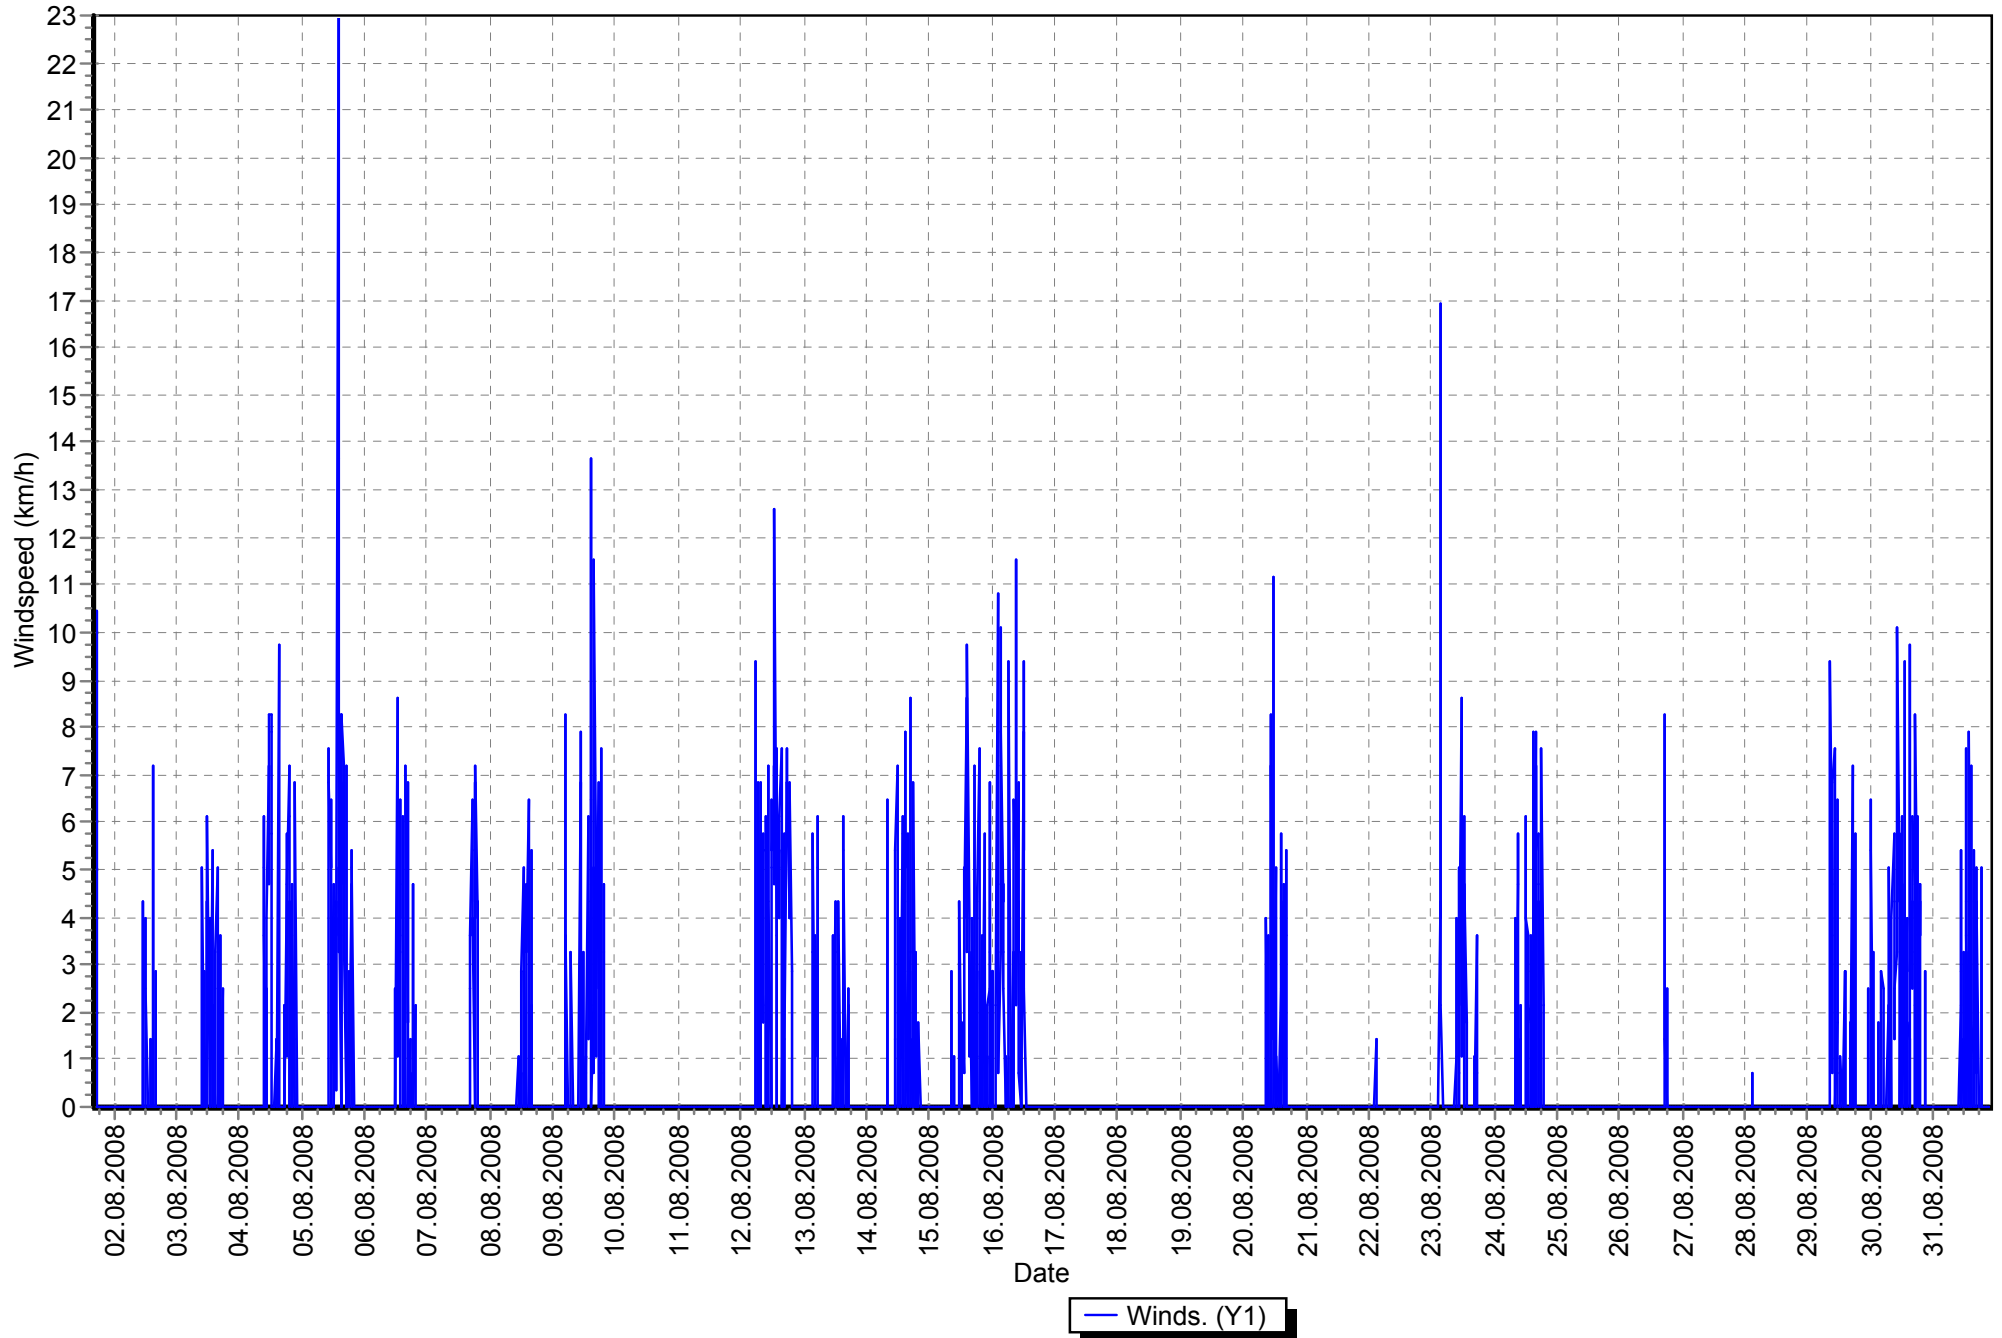

Sloup srpen 2008 vítr