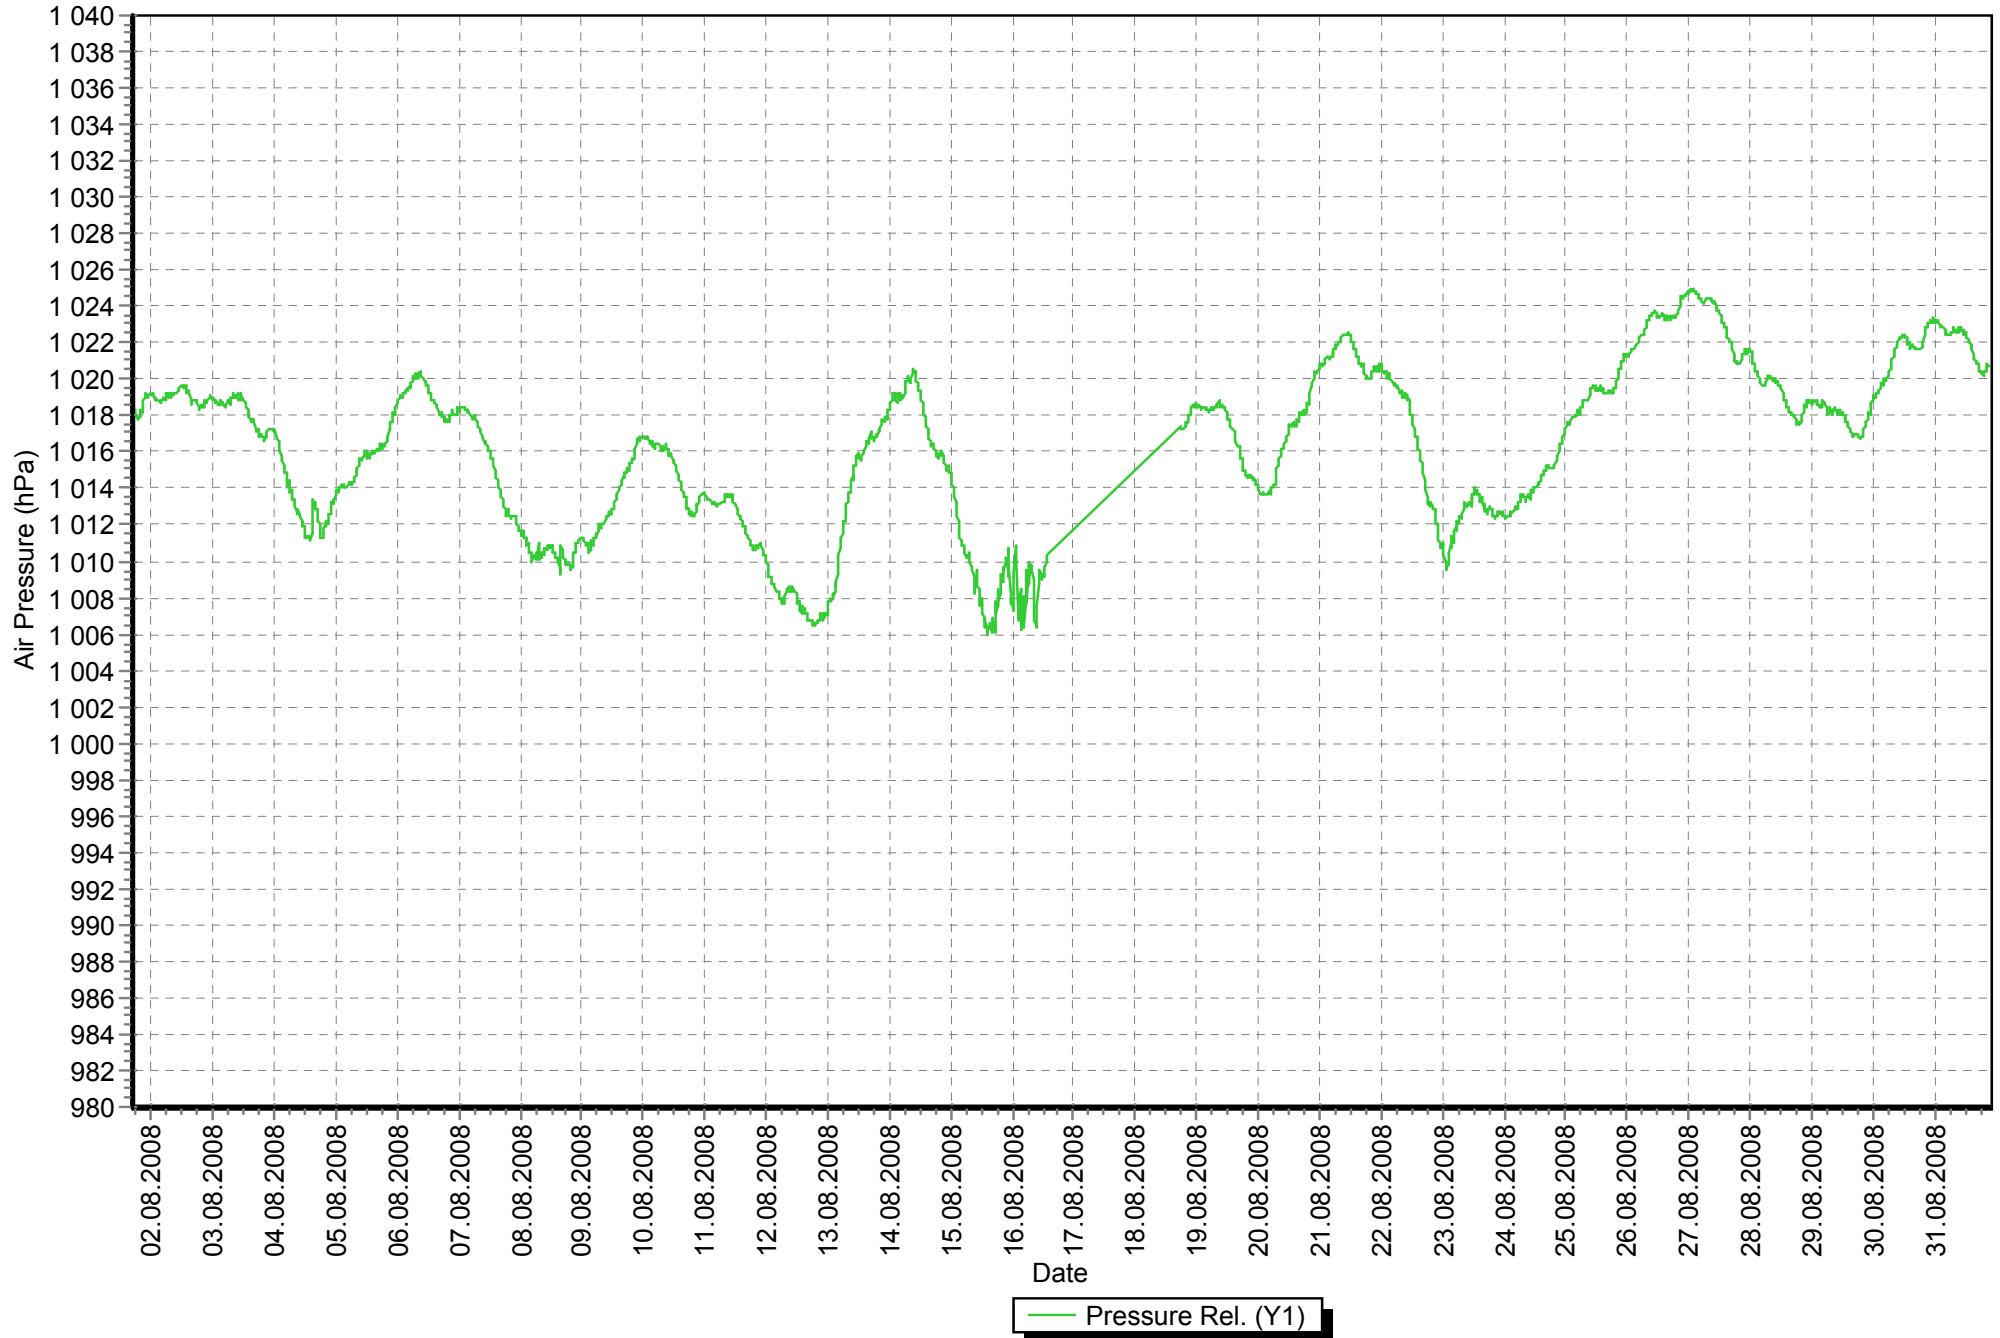

# Sloup srpen 2008 teplota

# Sloup srpen 2008 tlak