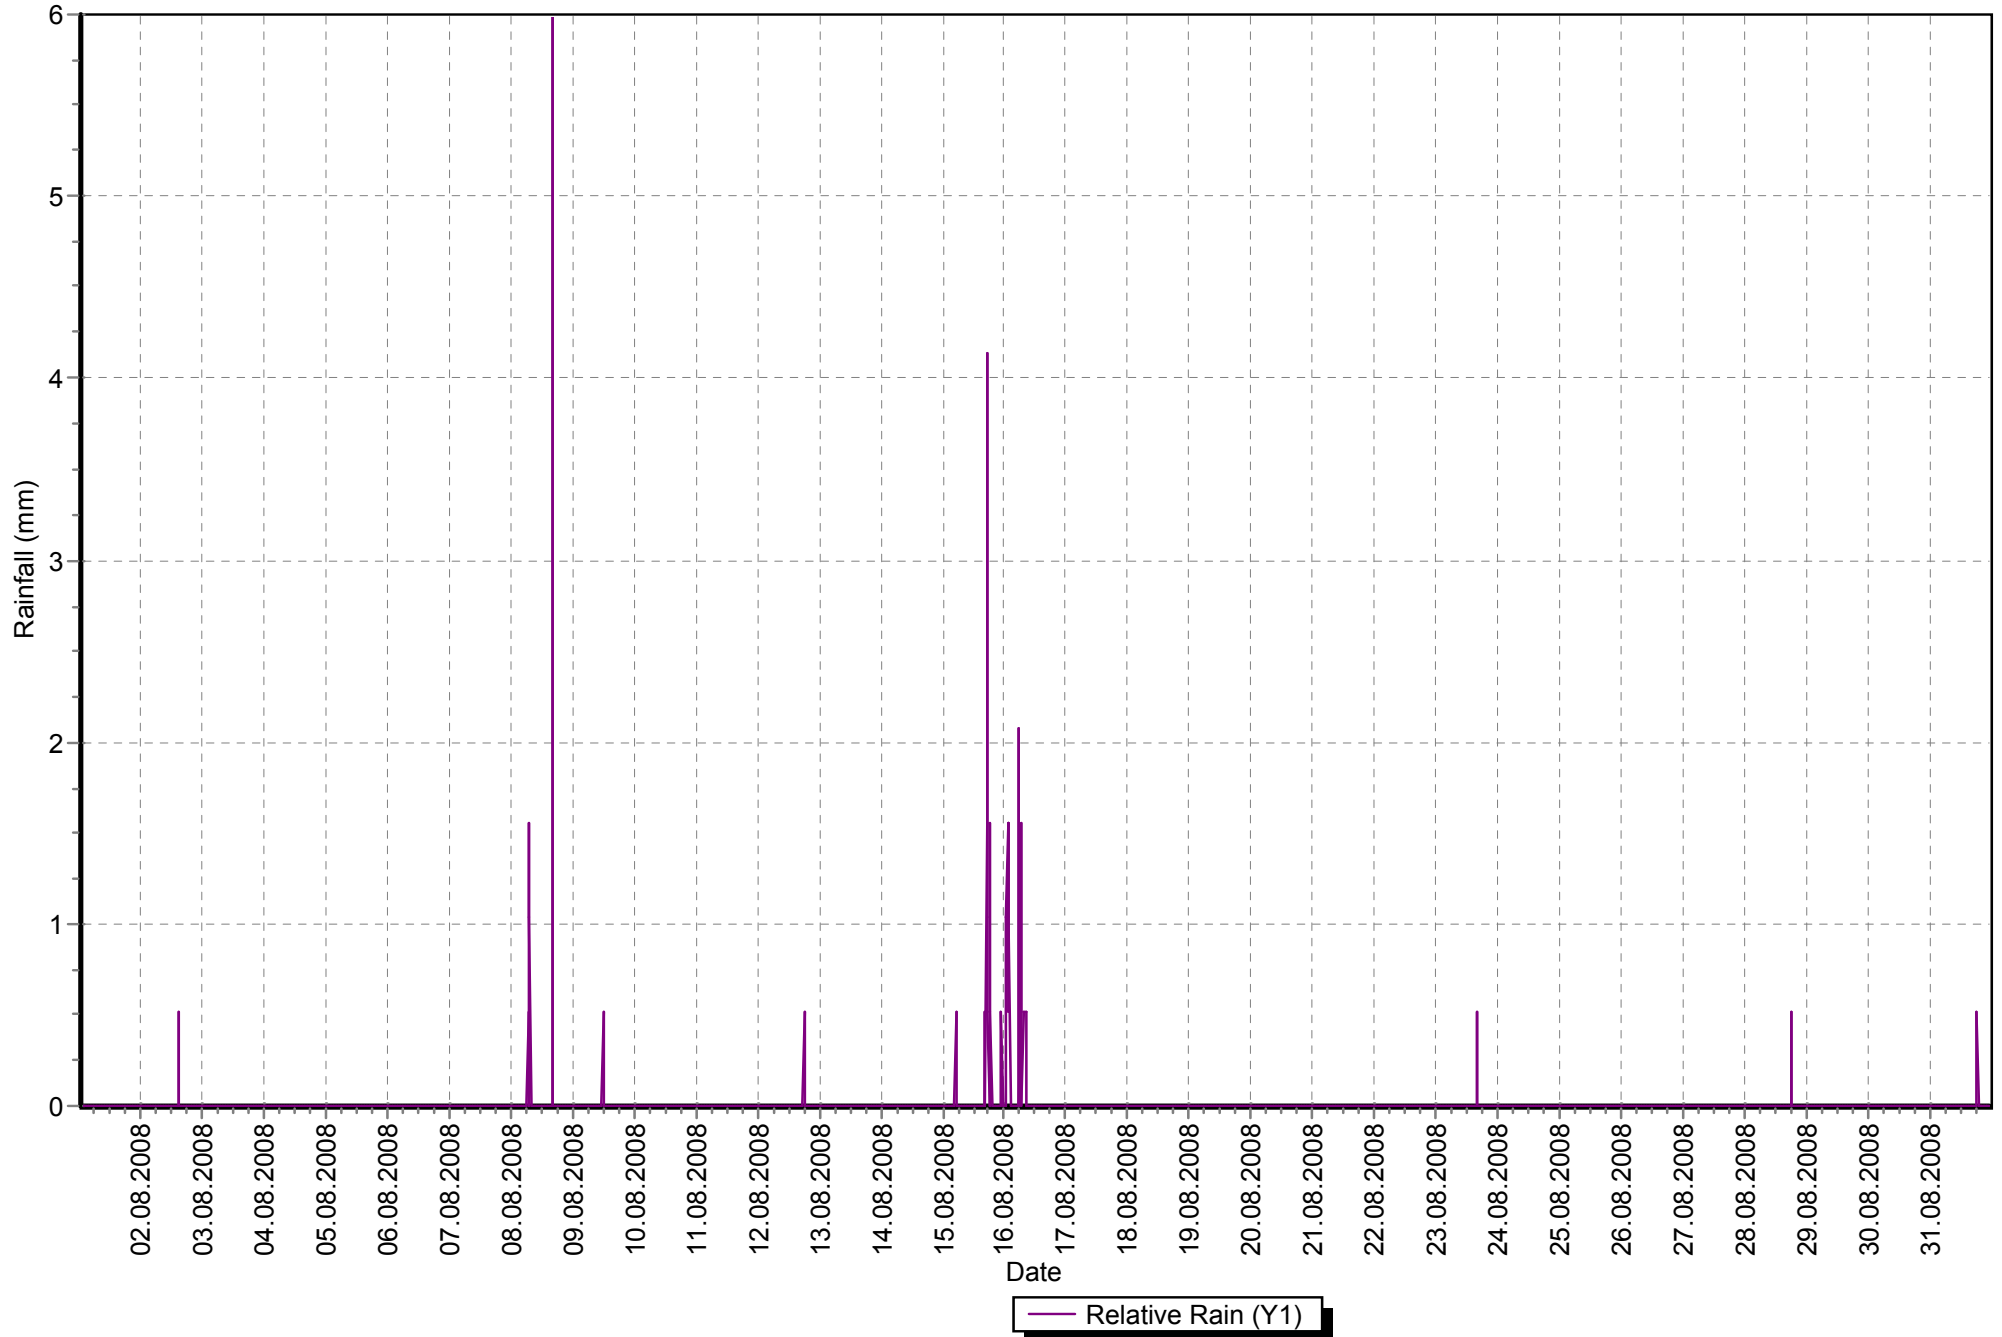

# Sloup srpen 2008 tlak

# Sloup porovnání teploty srpen 2008 (červeně) / srpen 2007 (modře)