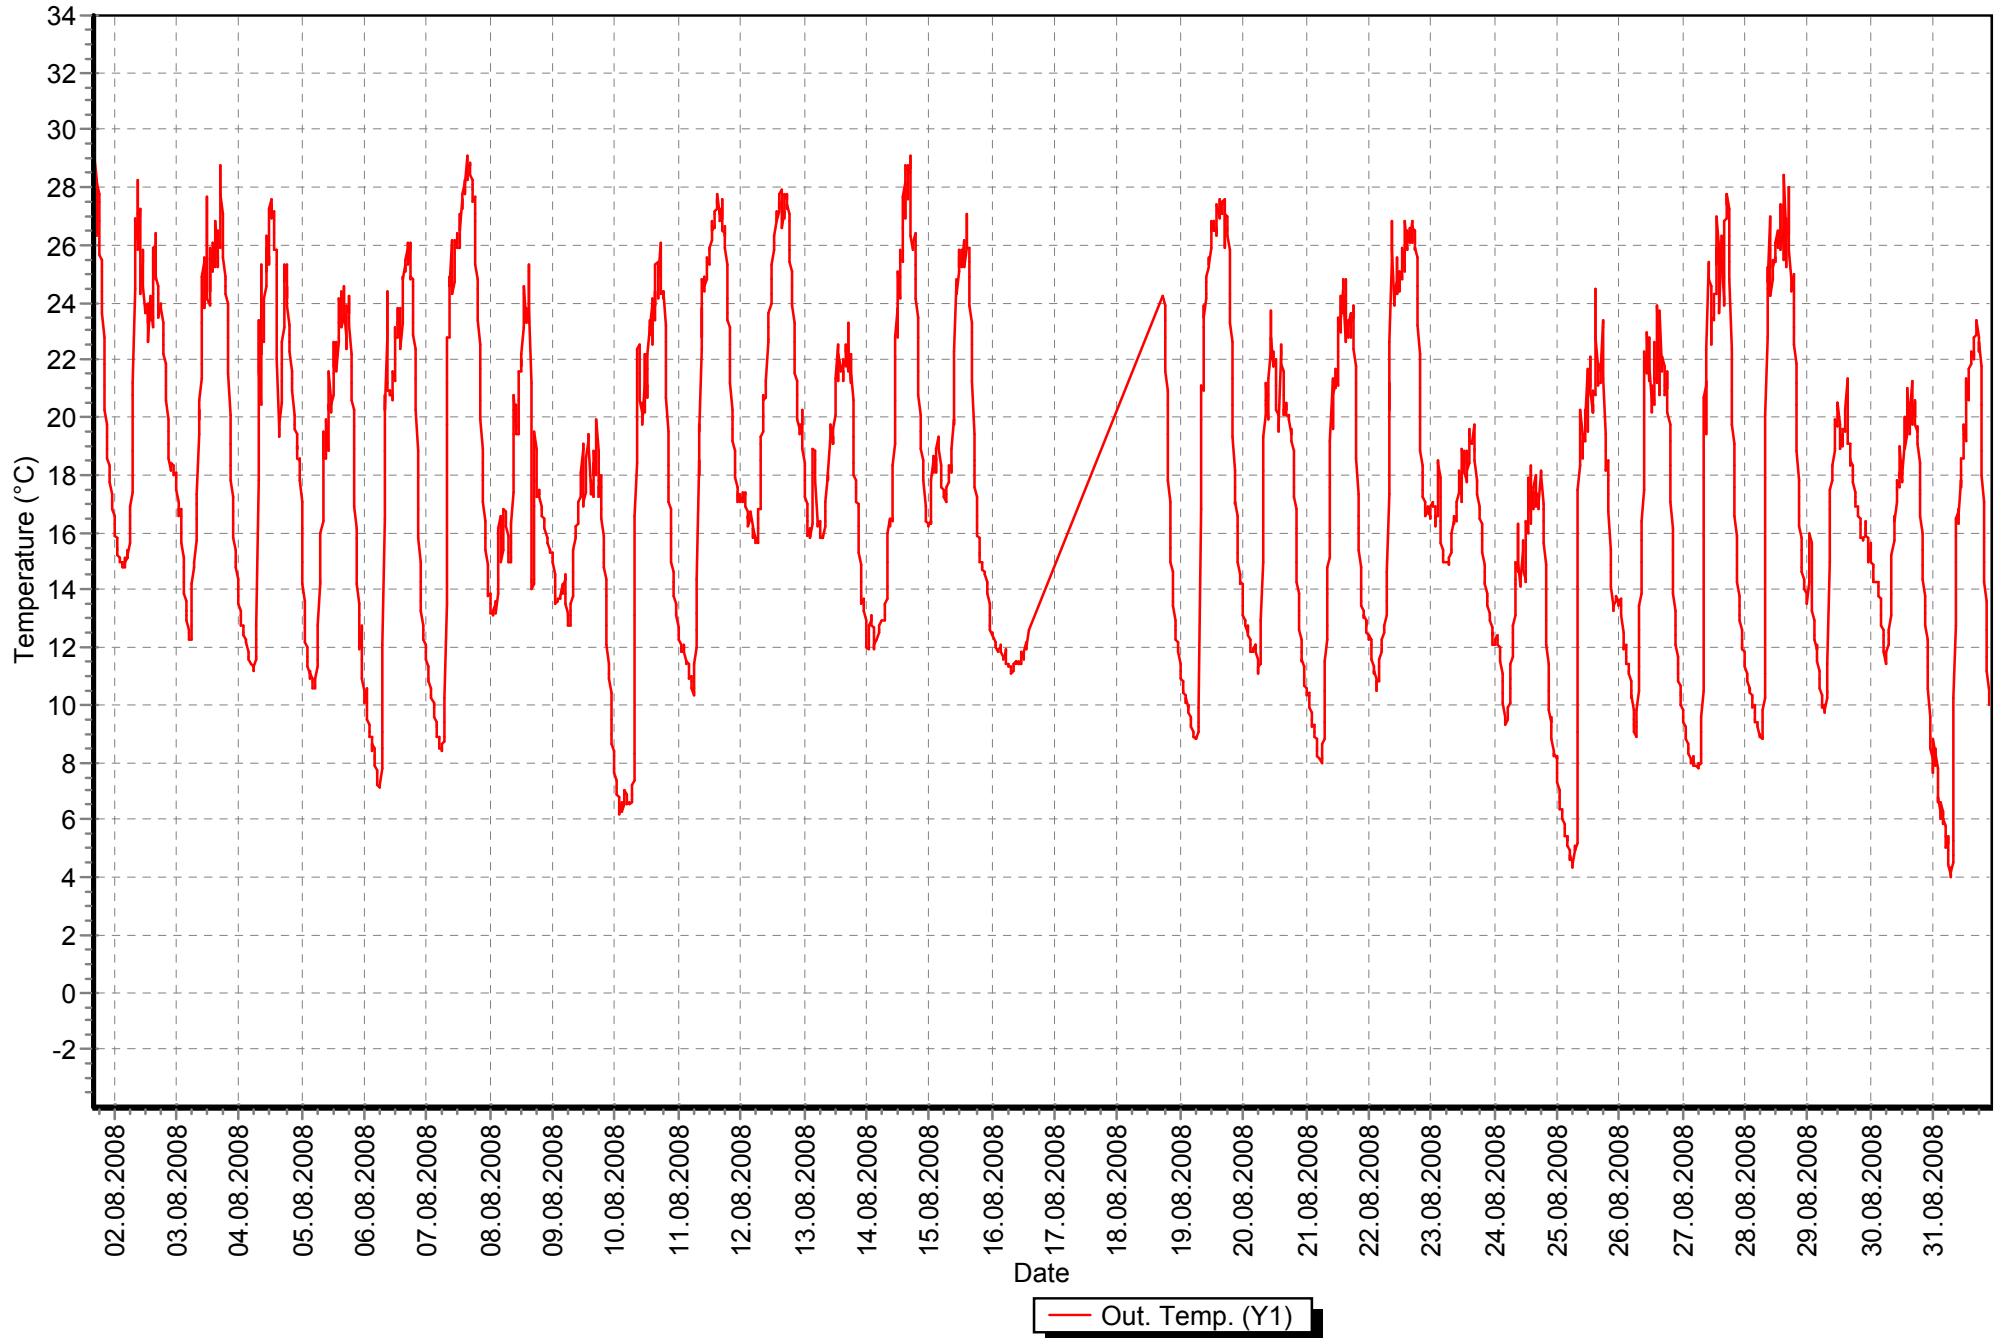

# Sloup srpen 2008 teplota

# Sloup srpen 2008 tlak

# Sloup porovnání teploty srpen 2008 (červeně) / srpen 2007 (modře)